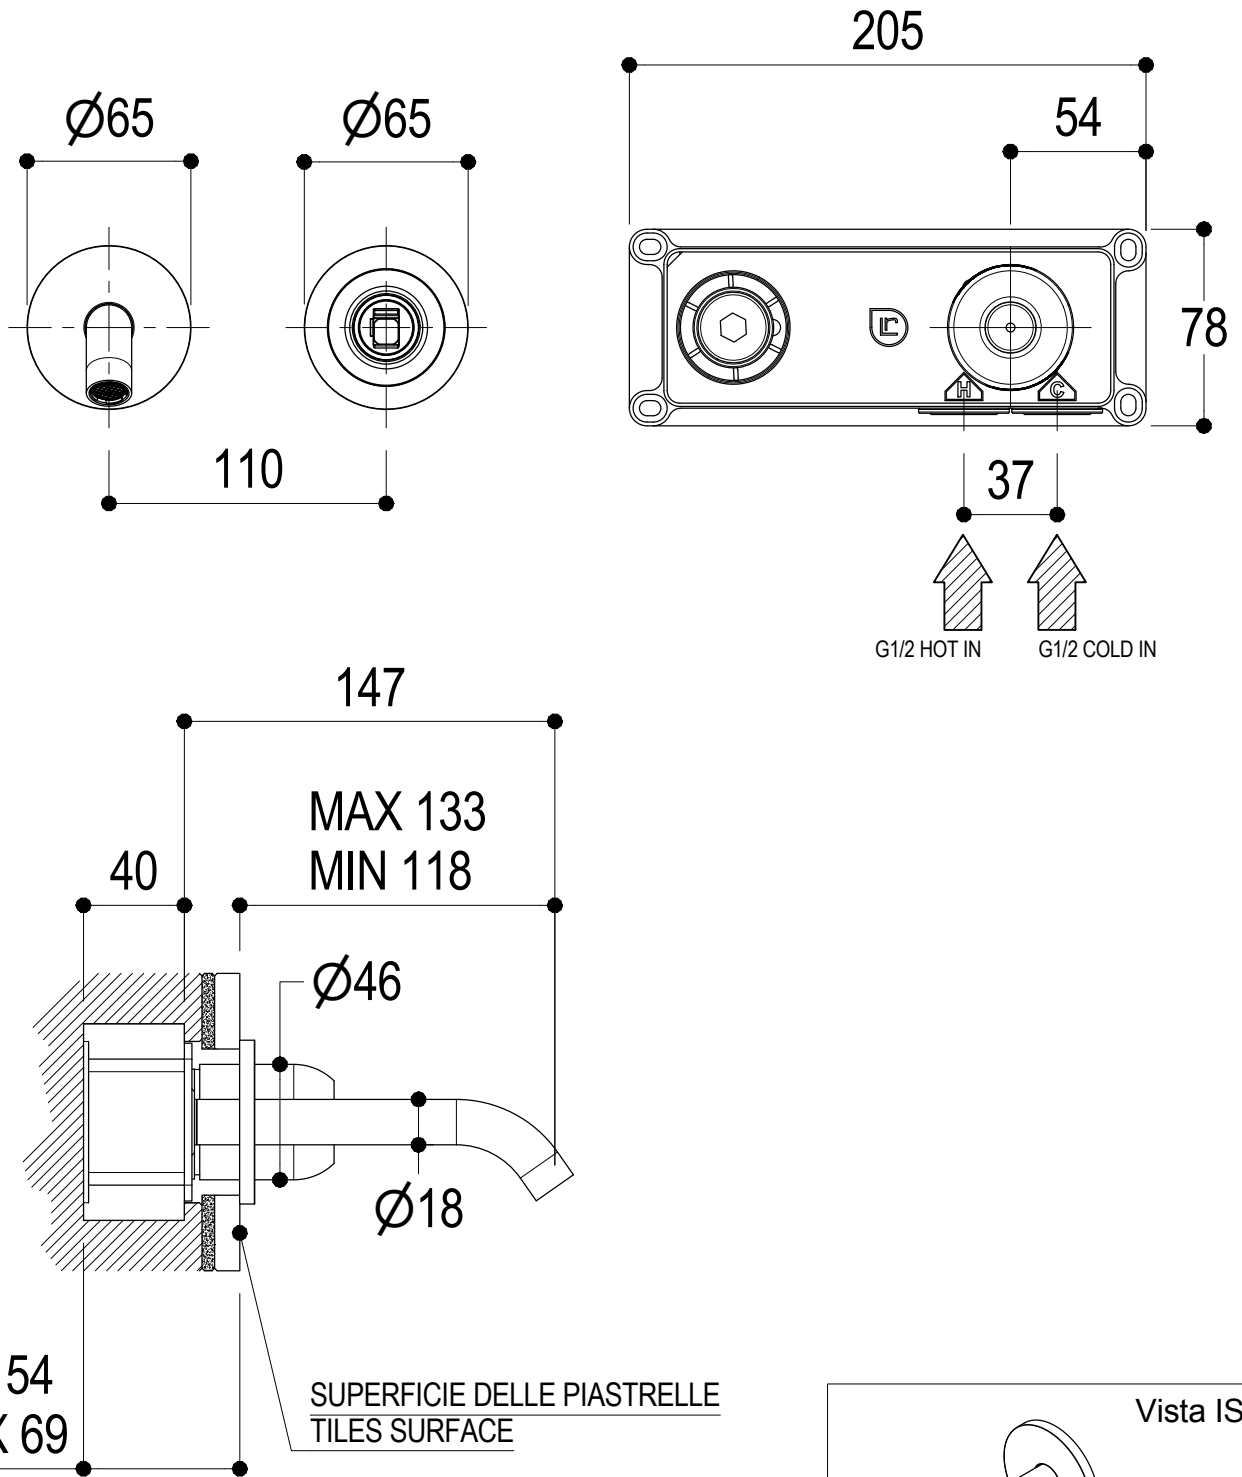

Ritmonio
Living a quality experience.
13019 VARALLO - (VC) - ITALY

SERIE
DIAMETRO35 IMPRONTE

CODICE
PR51AY201

DATA EMISSIONE
30/03/2020

DENOMINAZIONE
Miscelatore monocomando ad incasso per lavabo
Built-in single lever basin mixer