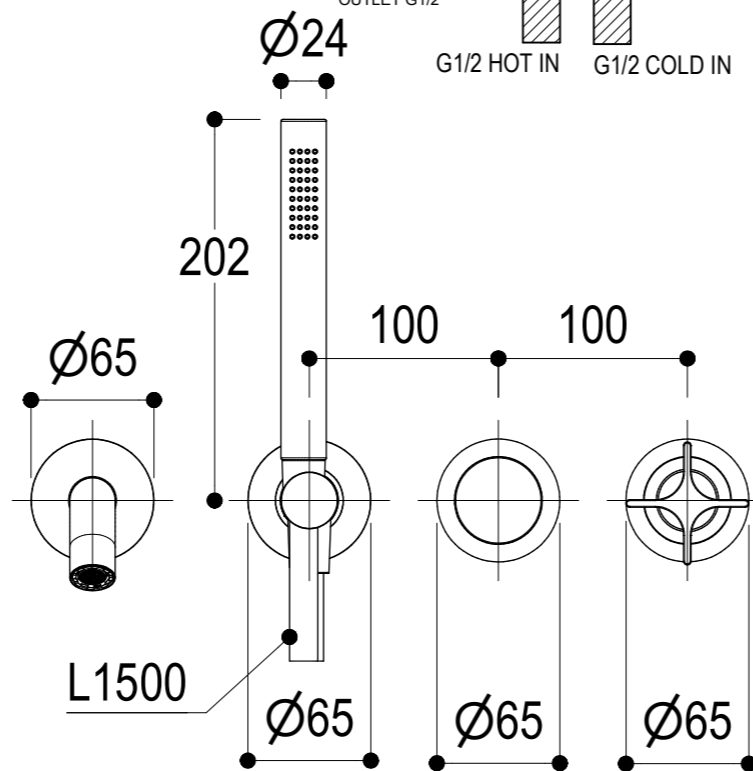

 Living a quality experience. 13019 VARALLO - (VC) - ITALY	SERIE DIAMETRO35 CROSS	CODICE PR53EB201	DATA EMISSIONE 07/07/2021
	DENOMINAZIONE Miscelatore ad incasso per vasca Built-in single lever bath mixer		REVISIONE 2 04/04/2024

Living a quality experience.

13019 VARALLO - (VC) - ITALY

I diagrammi riportati di seguito riassumono i valori riscontrati durante le prove di portata dei seguenti articoli. Le prove sono state effettuate con pressioni che variavano da 1 a 5 bar e in posizione di acqua miscelata

The following diagrams sum up the values, taken from flow tests of the following items. Tests were conducted with pressure variations from 1 to 5 bar and with mixed water.

DIAMETRO35 CROSS

Art. PR53EB201