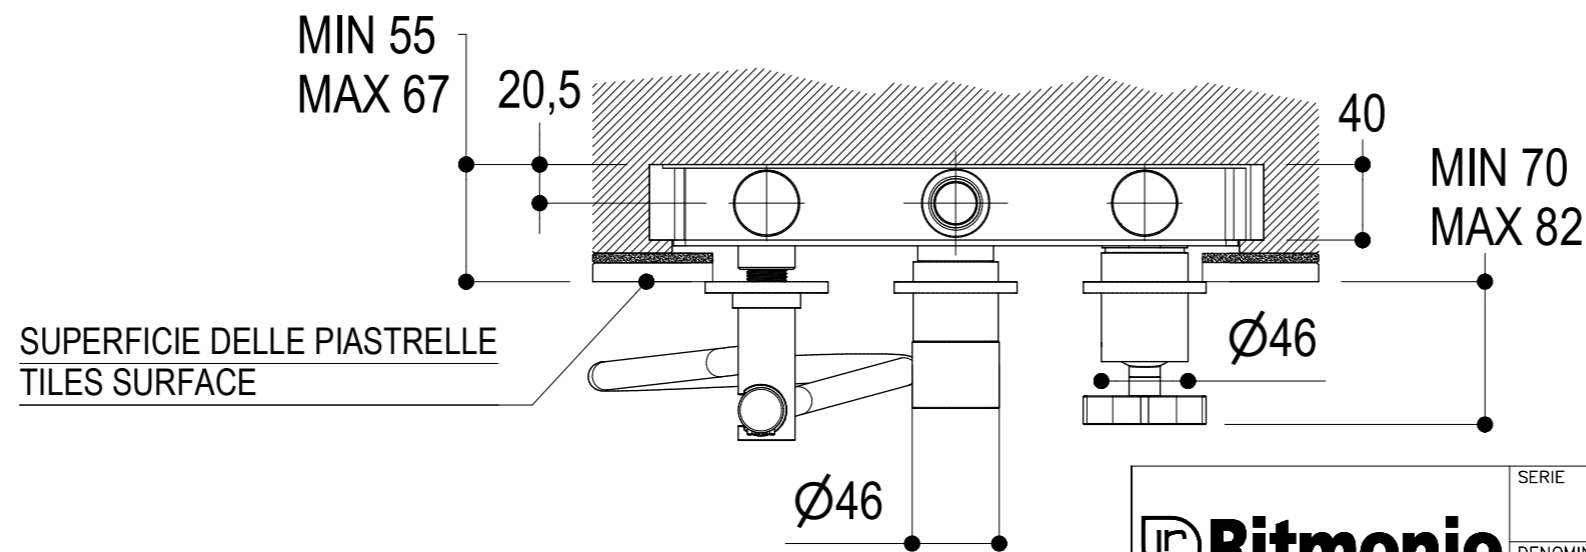

 Living a quality experience. 13019 VARALLO - (VC) - ITALY	SERIE DIAMETRO35 CROSS	CODICE PR53EB201	DATA EMISSIONE 07/07/2021
	DENOMINAZIONE Miscelatore ad incasso per vasca Built-in single lever bath mixer		REVISIONE 2 04/04/2024

Living a quality experience.

13019 VARALLO - (VC) - ITALY

I diagrammi riportati di seguito riassumono i valori riscontrati durante le prove di portata dei seguenti articoli. Le prove sono state effettuate con pressioni che variavano da 1 a 5 bar e in posizione di acqua miscelata

The following diagrams sum up the values, taken from flow tests of the following items. Tests were conducted with pressure variations from 1 to 5 bar and with mixed water.

DIAMETRO35 CROSS

Art. PR53EB201