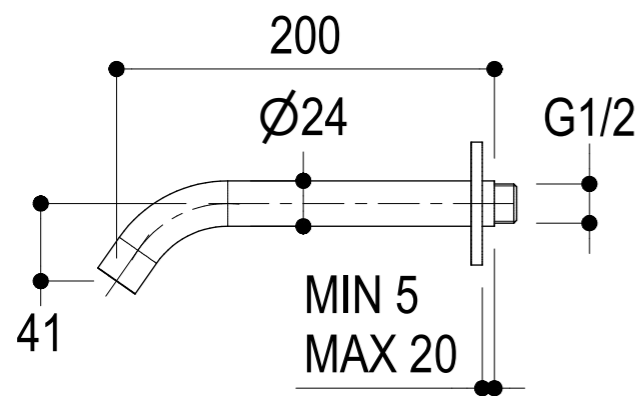

 Living a quality experience. 13019 VARALLO - (VC) - ITALY	SERIE DIAMETRO35 CROSS	CODICE PR53EB201	DATA EMISSIONE 07/07/2021
	DENOMINAZIONE Miscelatore ad incasso per vasca Built-in single lever bath mixer		REVISIONE 2 04/04/2024

Living a quality experience.

13019 VARALLO - (VC) - ITALY

I diagrammi riportati di seguito riassumono i valori riscontrati durante le prove di portata dei seguenti articoli. Le prove sono state effettuate con pressioni che variavano da 1 a 5 bar e in posizione di acqua miscelata

The following diagrams sum up the values, taken from flow tests of the following items. Tests were conducted with pressure variations from 1 to 5 bar and with mixed water.

DIAMETRO35 CROSS

Art. PR53EB201