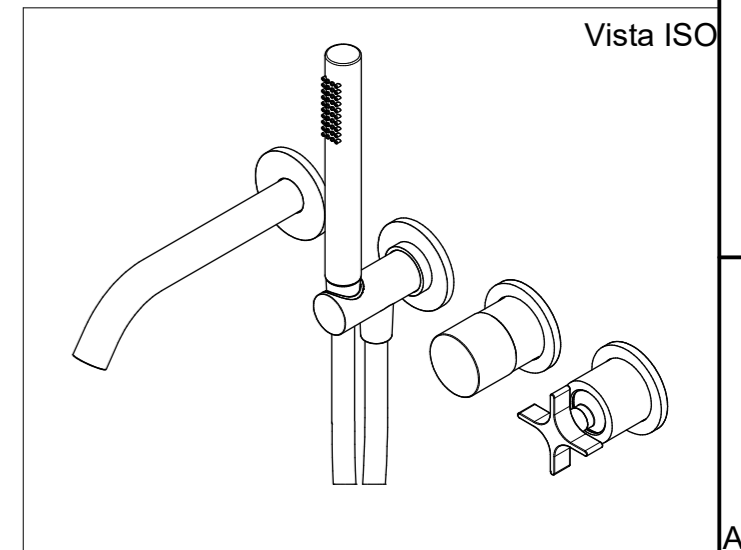

 Living a quality experience. 13019 VARALLO - (VC) - ITALY	SERIE DIAMETRO35 CROSS	CODICE PR53EB201	DATA EMISSIONE 07/07/2021
	DENOMINAZIONE Miscelatore ad incasso per vasca Built-in single lever bath mixer		REVISIONE 2 04/04/2024

Living a quality experience.

13019 VARALLO - (VC) - ITALY

I diagrammi riportati di seguito riassumono i valori riscontrati durante le prove di portata dei seguenti articoli. Le prove sono state effettuate con pressioni che variavano da 1 a 5 bar e in posizione di acqua miscelata

The following diagrams sum up the values, taken from flow tests of the following items. Tests were conducted with pressure variations from 1 to 5 bar and with mixed water.

DIAMETRO35 CROSS

Art. PR53EB201