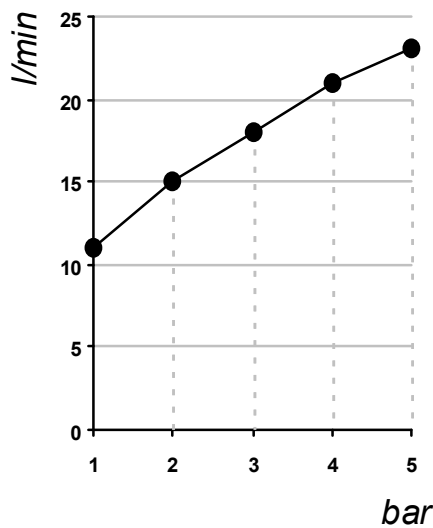

Bocca erogazione / Spout

bar	1	2	3	4	5
l/min	11	15	18	21	23