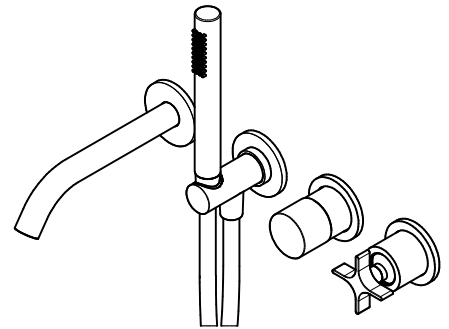

Living a quality experience.

13019 VARALLO - (VC) - ITALY

I diagrammi riportati di seguito riassumono i valori riscontrati durante le prove di portata dei seguenti articoli. Le prove sono state effettuate con pressioni che variavano da 1 a 5 bar e in posizione di acqua miscelata

The following diagrams sum up the values, taken from flow tests of the following items. Tests were conducted with pressure variations from 1 to 5 bar and with mixed water.

DIAMETRO35 CROSS

Art. PR53EB201

Miscelatore monocomando ad incasso per vasca
Built-in single lever bath mixer

Bocca erogazione / Spout

bar	1	2	3	4	5
l/min	11	15	18	21	23

Doccetta / Hand shower

bar	1	2	3	4	5
l/min	5	7	9	10.5	11.5

REVISIONE