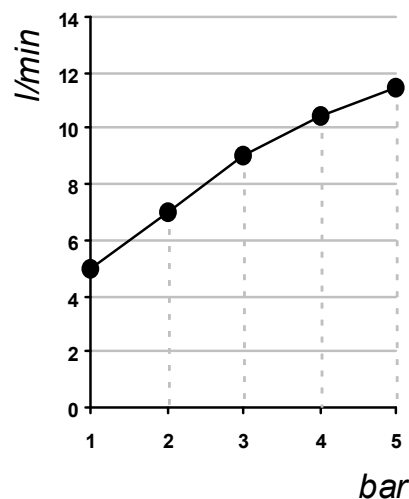

Living a quality experience.

13019 VARALLO - (VC) - ITALY

I diagrammi riportati di seguito riassumono i valori riscontrati durante le prove di portata dei seguenti articoli. Le prove sono state effettuate con pressioni che variavano da 1 a 5 bar e in posizione di acqua miscelata

The following diagrams sum up the values, taken from flow tests of the following items. Tests were conducted with pressure variations from 1 to 5 bar and with mixed water.

DIAMETRO35 CROSS

Art. PR53EB201

Miscelatore monocomando ad incasso per vasca
Built-in single lever bath mixer

Bocca erogazione / Spout

bar	1	2	3	4	5
l/min	11	15	18	21	23

Doccetta / Hand shower

bar	1	2	3	4	5
l/min	5	7	9	10.5	11.5

REVISIONE