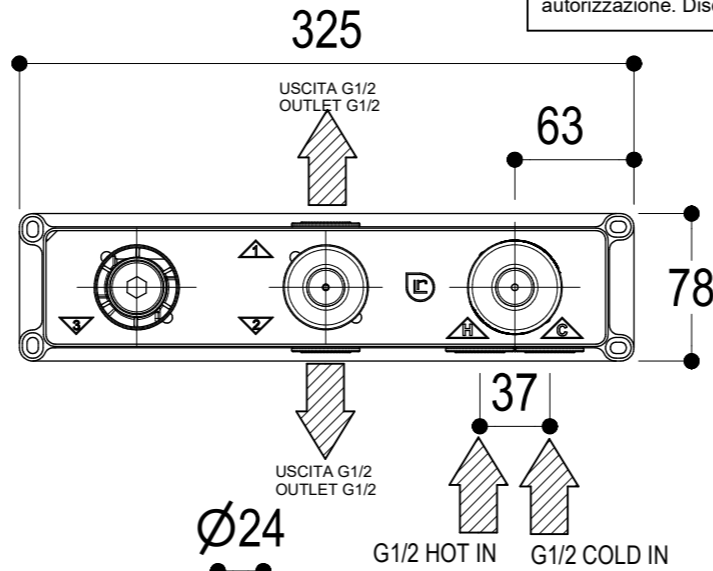

 Living a quality experience. 13019 VARALLO - (VC) - ITALY	SERIE DIAMETRO35 CROSS	CODICE PR53EB201	DATA EMISSIONE 07/07/2021
	DENOMINAZIONE Miscelatore ad incasso per vasca Built-in single lever bath mixer		REVISIONE 2 04/04/2024

Living a quality experience.

13019 VARALLO - (VC) - ITALY

I diagrammi riportati di seguito riassumono i valori riscontrati durante le prove di portata dei seguenti articoli. Le prove sono state effettuate con pressioni che variavano da 1 a 5 bar e in posizione di acqua miscelata

The following diagrams sum up the values, taken from flow tests of the following items. Tests were conducted with pressure variations from 1 to 5 bar and with mixed water.

DIAMETRO35 CROSS

Art. PR53EB201