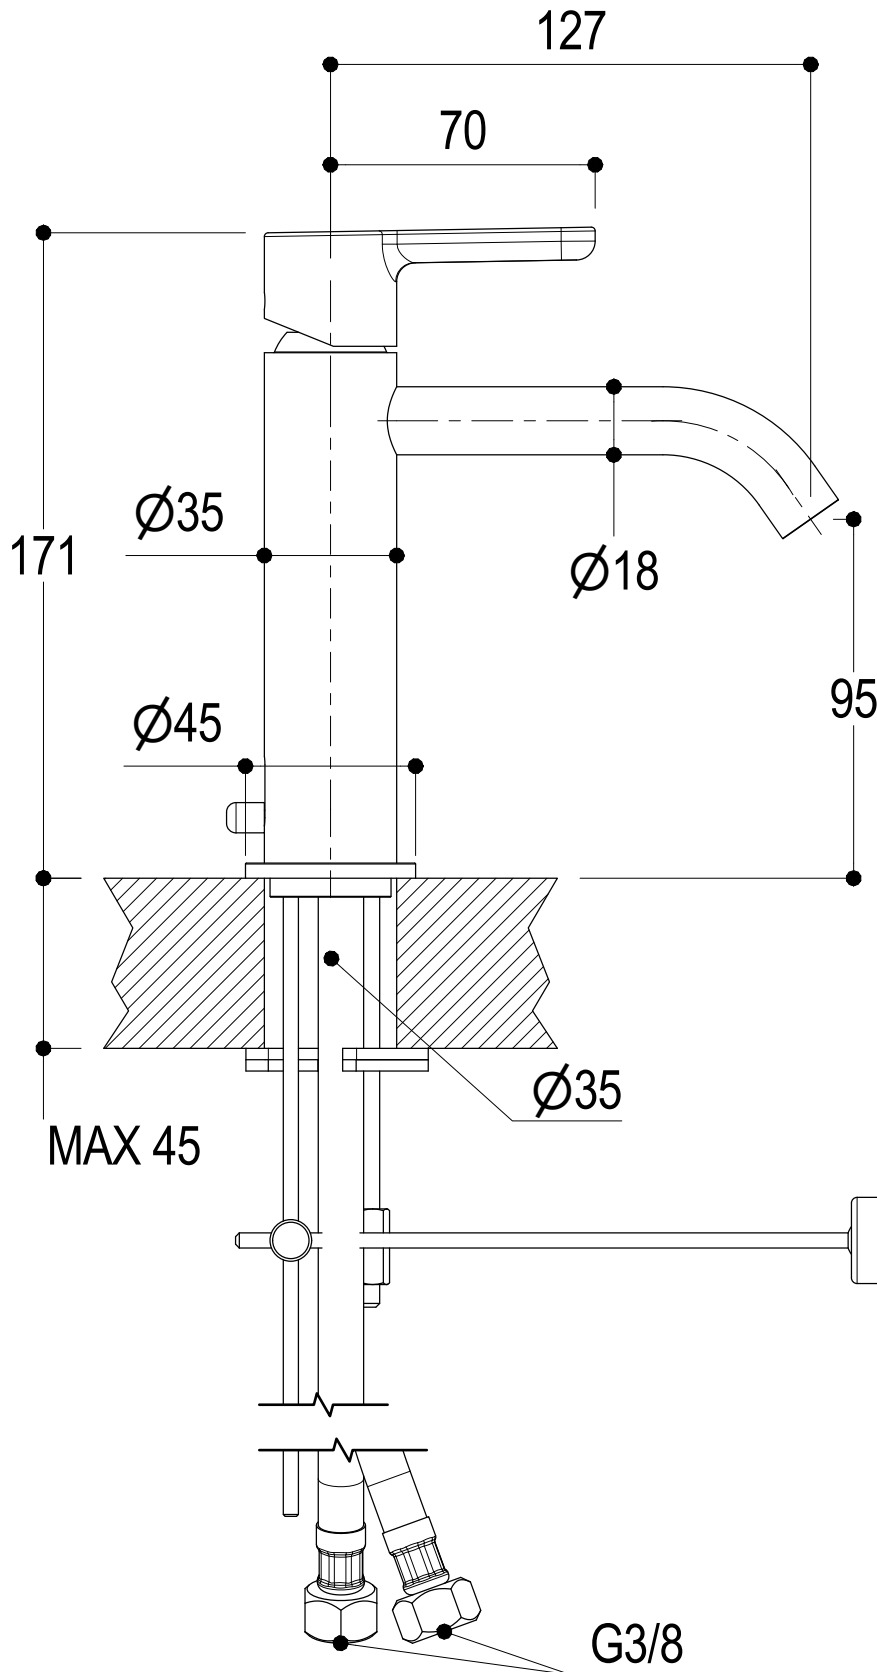

# SCHEDA TECNICA / TECHNICAL DATA

RUBINETTERIE RITMONIO S.R.L. si riserva tutti i diritti connessi con il presente documento e con l'oggetto o la materia ivi rappresentati con divieto di riprodurlo, utilizzarlo o renderlo accessibile a terzi in assenza di previa autorizzazione. Disegno CAD non modificabile a mano

Vista ISO

**Ritmonio**  
Living a quality experience.  
13019 VARALLO - (VC) - ITALY

SERIE  
DIAMETRO35 ELEGANCE

CODICE  
PR54AA101

DATA EMISSIONE  
08/07/2021

DENOMINAZIONE  
Miscelatore monocomando per lavabo  
Single lever basin mixer

### DIAMETRO35 ELEGANCE