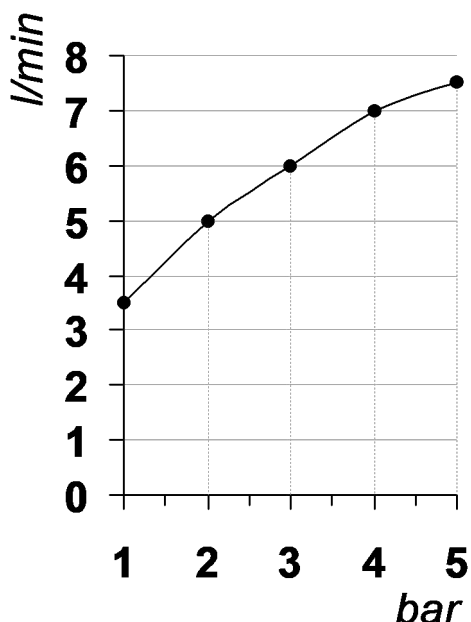

bar	1	2	3	4	5
l/min	3.5	5	6	7	7.5

REVISIONE

/

DATA EMISSIONE

22/12/2021