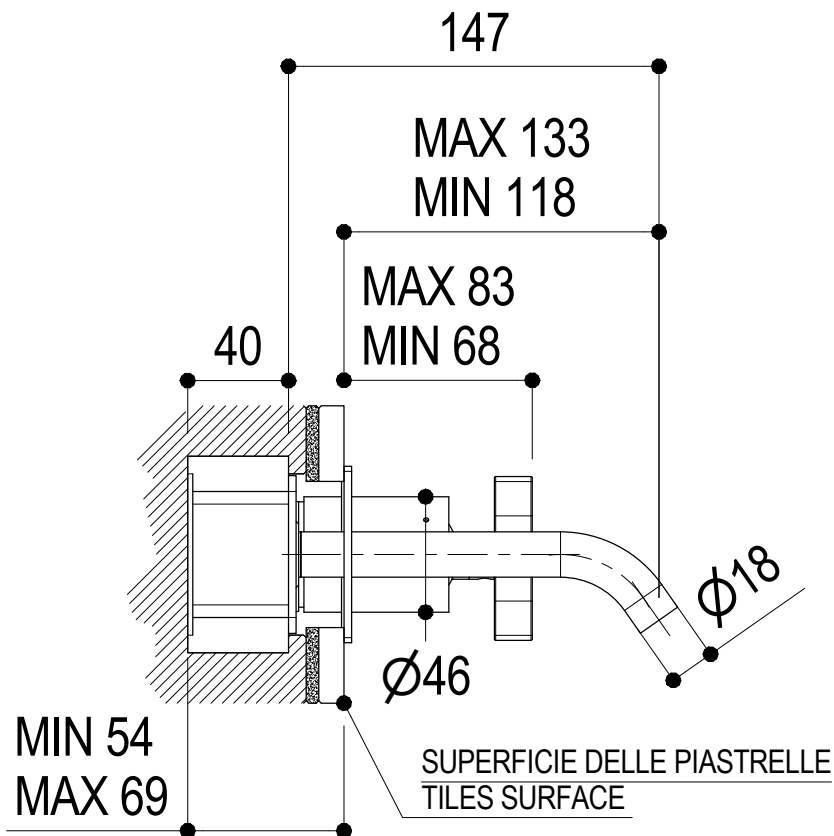

**Ritmonio**  
Living a quality experience.  
13019 VARALLO - (VC) - ITALY

SERIE  
DIAMETRO35 CROSS

CODICE  
PR53AH101

DATA EMISSIONE  
05/07/2021

DENOMINAZIONE  
Miscelatore monocomando ad incasso per lavabo  
Built-in single lever basin mixer

Living a quality experience.

13019 VARALLO - (VC) - ITALY

*I diagrammi riportati di seguito riassumono i valori riscontrati durante le prove di portata dei seguenti articoli. Le prove sono state effettuate con pressioni che variavano da 1 a 5 bar e in posizione di acqua miscelata*

### DIAMETRO35 CROSS