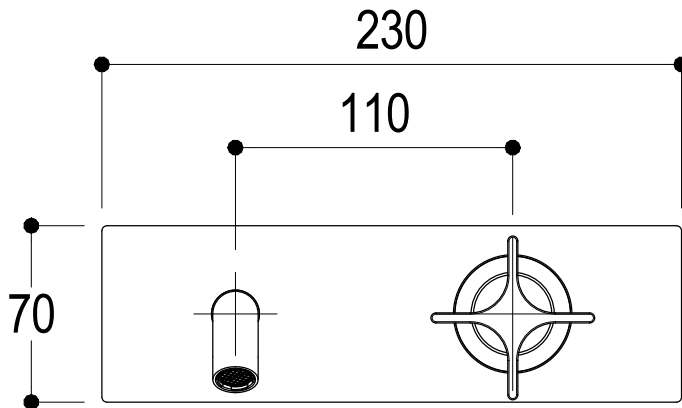

**Ritmonio**  
Living a quality experience.  
13019 VARALLO - (VC) - ITALY

SERIE  
DIAMETRO35 CROSS

CODICE  
PR53AH101

DATA EMISSIONE  
05/07/2021

DENOMINAZIONE  
Miscelatore monocomando ad incasso per lavabo  
Built-in single lever basin mixer

### DIAMETRO35 CROSS