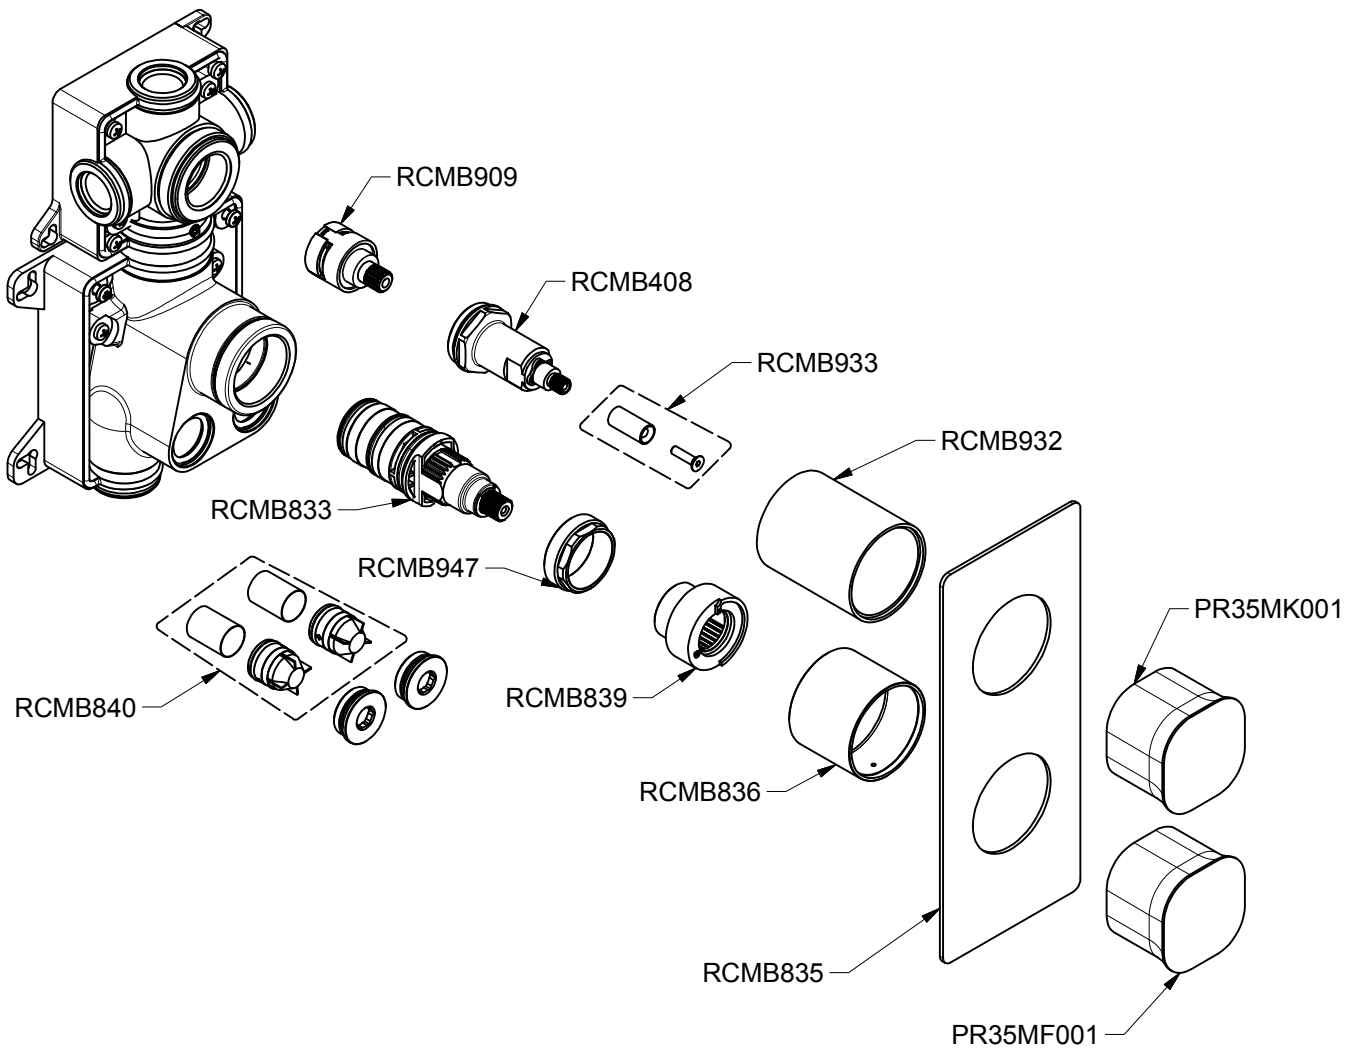

SCHEDA TECNICA / TECHNICAL DATA

RUBINETTERIE RITMONIO S.R.L. si riserva tutti i diritti connessi con il presente documento e con l'oggetto o la materia ivi rappresentati con divieto di riprodurlo, utilizzarlo o renderlo accessibile a terzi in assenza di previa autorizzazione. Disegno CAD non modificabile a mano

Ritmonio
Living a quality experience.
13019 VARALLO - (VC) - ITALY

SERIE TAORMINA

CODICE PR35HF101

DATA EMISSIONE 15/06/18

DENOMINAZIONE
Miscelatore termostatico ad incasso piastra unica
Built-in single plate thermostatic mixer