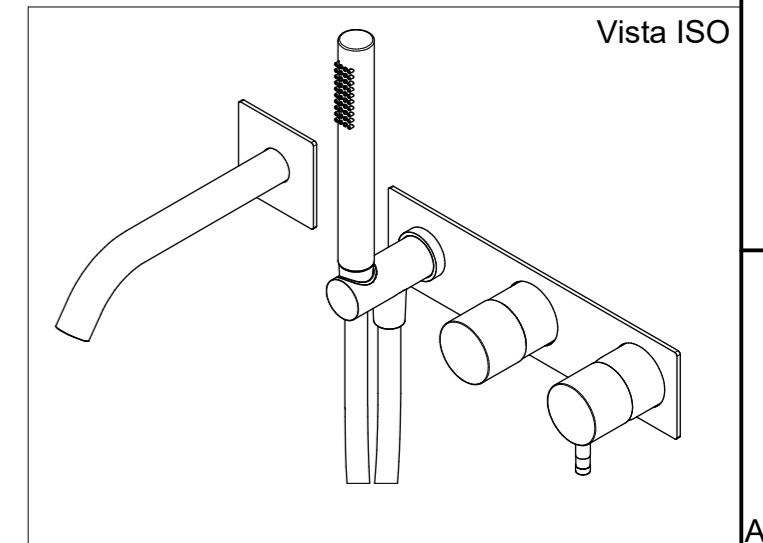

Ritmonio
Living a quality experience.
13019 VARALLO - (VC) - ITALY

SERIE	DIAMETRO35	CODICE	E0BA0468C	DATA EMISSIONE	01/10/2021
DENOMINAZIONE	Miscelatore ad incasso per vasca Built-in single lever bath mixer			REVISIONE	2
					04/04/2024

Living a quality experience.

13019 VARALLO - (VC) - ITALY

I diagrammi riportati di seguito riassumono i valori riscontrati durante le prove di portata dei seguenti articoli. Le prove sono state effettuate con pressioni che variavano da 1 a 5 bar e in posizione di acqua miscelata

Bocca erogazione / Spout

bar	1	2	3	4	5
l/min	11	15	18	21	23

Doccetta / Hand shower

bar	1	2	3	4	5
l/min	7	10.5	13	15	17

REVISIONE

rev_2

DATA EMISSIONE

02/05/2024