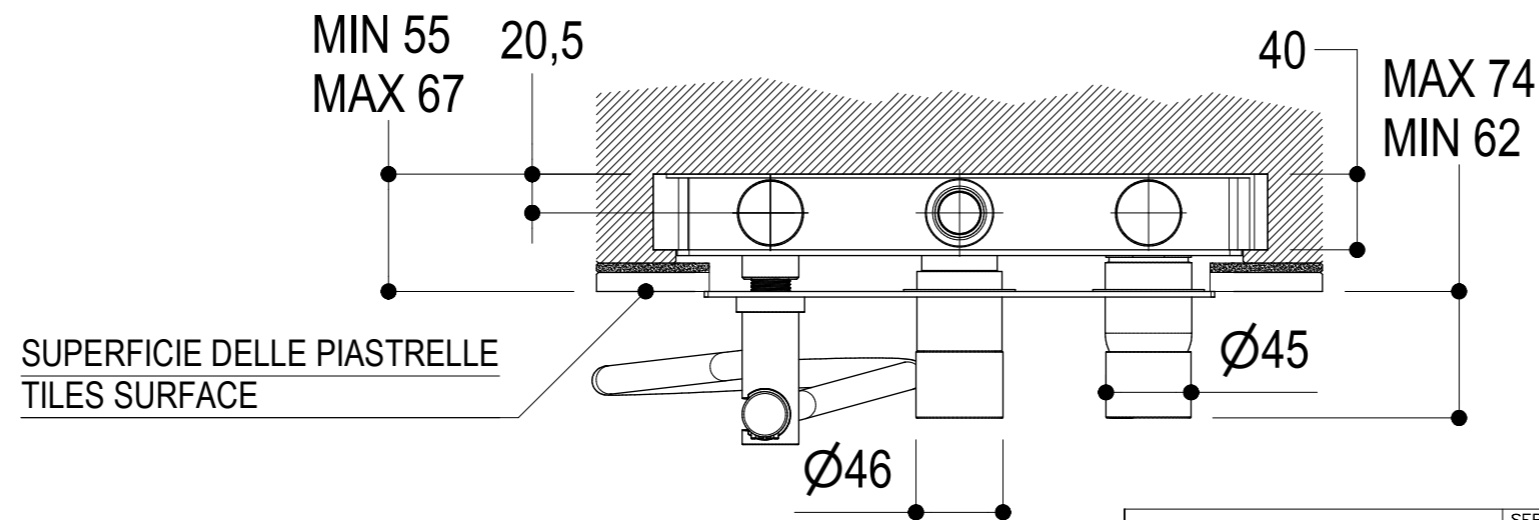

Ritmonio
Living a quality experience.
13019 VARALLO - (VC) - ITALY

SERIE	DIAMETRO35	CODICE	E0BA0468C	DATA EMISSIONE	01/10/2021
DENOMINAZIONE	Miscelatore ad incasso per vasca Built-in single lever bath mixer			REVISIONE	2
					04/04/2024

Living a quality experience.

13019 VARALLO - (VC) - ITALY

I diagrammi riportati di seguito riassumono i valori riscontrati durante le prove di portata dei seguenti articoli. Le prove sono state effettuate con pressioni che variavano da 1 a 5 bar e in posizione di acqua miscelata

The following diagrams sum up the values, taken from flow tests of the following items. Tests were conducted with pressure variations from 1 to 5 bar and with mixed water.

Ø35

Art. E0BA0468C

*Miscelatore monocomando ad incasso per vasca
Built-in single lever bath mixer*

Bocca erogazione / Spout

bar	1	2	3	4	5
l/min	11	15	18	21	23

Doccetta / Hand shower

bar	1	2	3	4	5
l/min	7	10.5	13	15	17

REVISIONE

rev_2

DATA EMISSIONE

02/05/2024