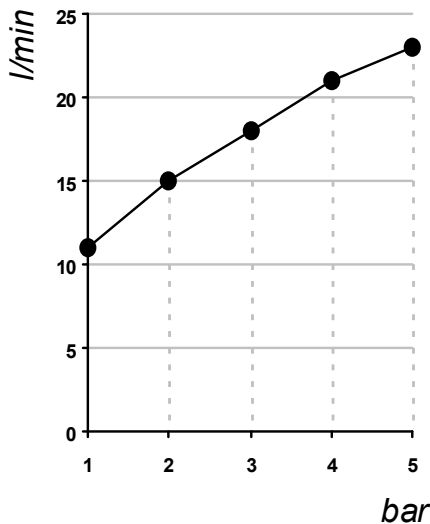

Living a quality experience.

13019 VARALLO - (VC) - ITALY

I diagrammi riportati di seguito riassumono i valori riscontrati durante le prove di portata dei seguenti articoli. Le prove sono state effettuate con pressioni che variavano da 1 a 5 bar e in posizione di acqua miscelata

The following diagrams sum up the values, taken from flow tests of the following items. Tests were conducted with pressure variations from 1 to 5 bar and with mixed water.

Ø35

Art. E0BA0468C

*Miscelatore monocomando ad incasso per vasca
Built-in single lever bath mixer*

Bocca erogazione / Spout

bar	1	2	3	4	5
l/min	11	15	18	21	23

Doccetta / Hand shower

bar	1	2	3	4	5
l/min	7	10.5	13	15	17

REVISIONE

rev_2

DATA EMISSIONE

02/05/2024