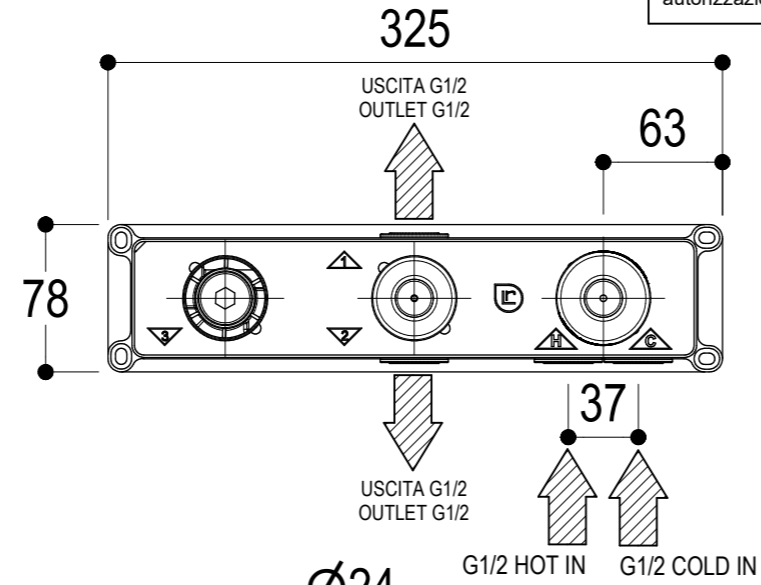

Ritmonio
Living a quality experience.
13019 VARALLO - (VC) - ITALY

SERIE	DIAMETRO35	CODICE	E0BA0468C	DATA EMISSIONE	01/10/2021
DENOMINAZIONE	Miscelatore ad incasso per vasca Built-in single lever bath mixer			REVISIONE	2
					04/04/2024

Living a quality experience.

13019 VARALLO - (VC) - ITALY

I diagrammi riportati di seguito riassumono i valori riscontrati durante le prove di portata dei seguenti articoli. Le prove sono state effettuate con pressioni che variavano da 1 a 5 bar e in posizione di acqua miscelata

Bocca erogazione / Spout

bar	1	2	3	4	5
l/min	11	15	18	21	23

Doccetta / Hand shower

bar	1	2	3	4	5
l/min	7	10.5	13	15	17

REVISIONE

rev_2

DATA EMISSIONE

02/05/2024