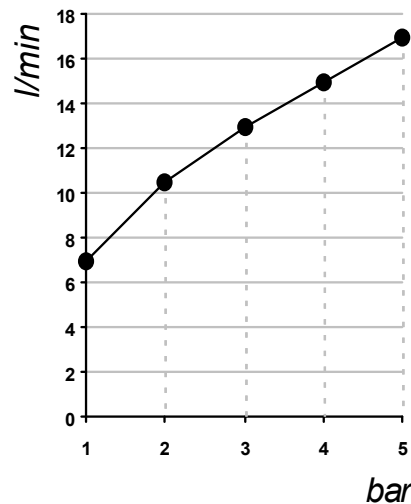

Living a quality experience.

13019 VARALLO - (VC) - ITALY

I diagrammi riportati di seguito riassumono i valori riscontrati durante le prove di portata dei seguenti articoli. Le prove sono state effettuate con pressioni che variavano da 1 a 5 bar e in posizione di acqua miscelata

The following diagrams sum up the values, taken from flow tests of the following items. Tests were conducted with pressure variations from 1 to 5 bar and with mixed water.

Ø35

Art. E0BA0468C

*Miscelatore monocomando ad incasso per vasca
Built-in single lever bath mixer*

Bocca erogazione / Spout

bar	1	2	3	4	5
l/min	11	15	18	21	23

Doccetta / Hand shower

bar	1	2	3	4	5
l/min	7	10.5	13	15	17

REVISIONE

rev_2

DATA EMISSIONE

02/05/2024