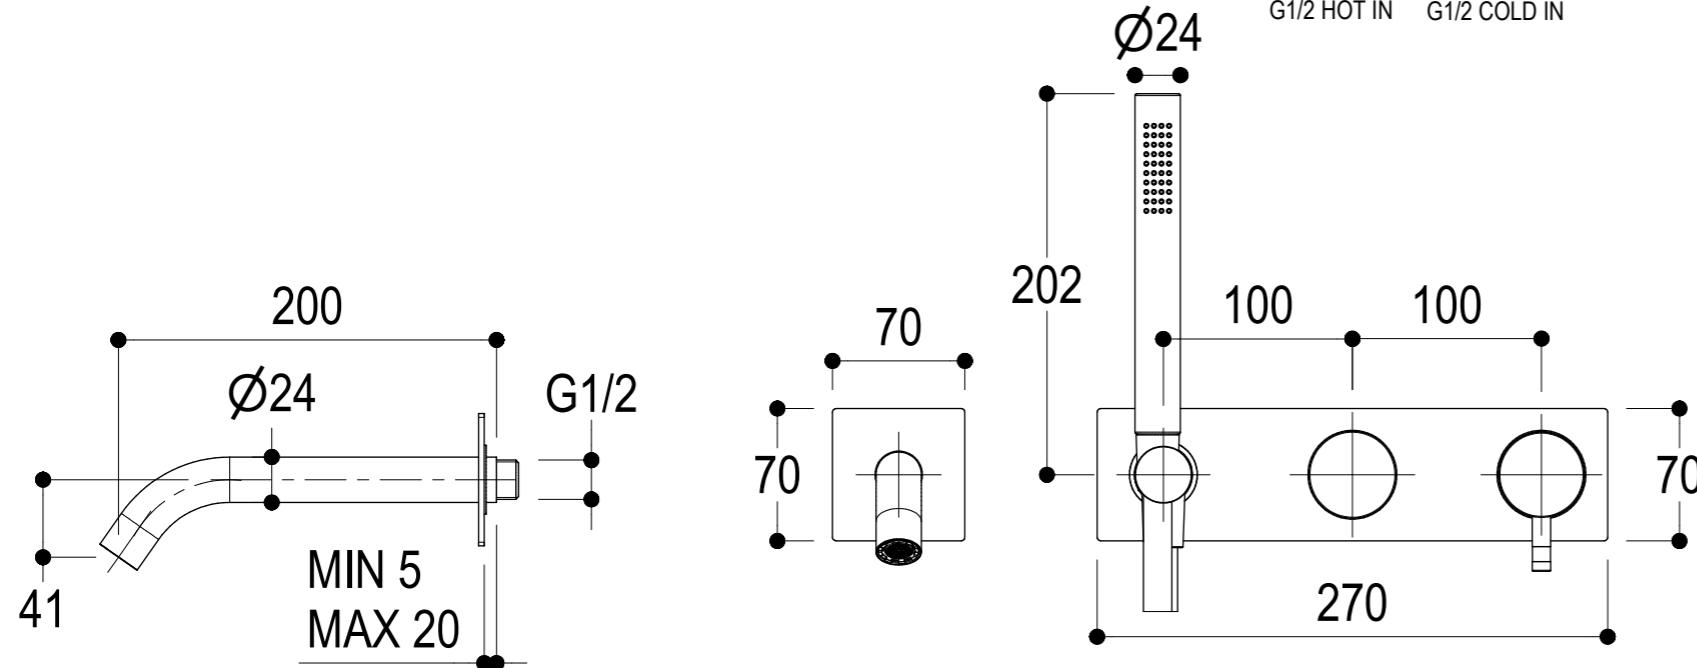

Ritmonio
Living a quality experience.
13019 VARALLO - (VC) - ITALY

SERIE	DIAMETRO35	CODICE	E0BA0468C	DATA EMISSIONE	01/10/2021
DENOMINAZIONE	Miscelatore ad incasso per vasca Built-in single lever bath mixer			REVISIONE	2
					04/04/2024

Living a quality experience.

13019 VARALLO - (VC) - ITALY

I diagrammi riportati di seguito riassumono i valori riscontrati durante le prove di portata dei seguenti articoli. Le prove sono state effettuate con pressioni che variavano da 1 a 5 bar e in posizione di acqua miscelata

Bocca erogazione / Spout

bar	1	2	3	4	5
l/min	11	15	18	21	23

Doccetta / Hand shower

bar	1	2	3	4	5
l/min	7	10.5	13	15	17

REVISIONE

rev_2

DATA EMISSIONE

02/05/2024