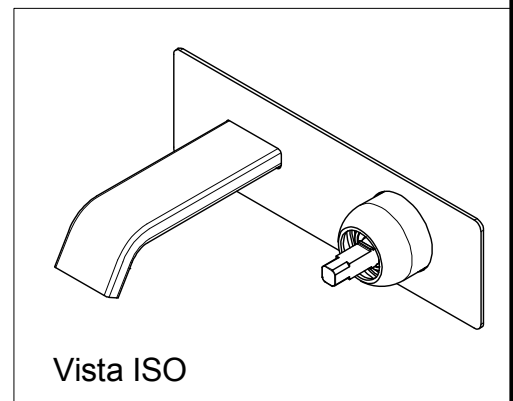

SCHEDA TECNICA / TECHNICAL DATA

RUBINETTERIE RITMONIO S.R.L. si riserva tutti i diritti connessi con il presente documento e con l'oggetto o la materia ivi rappresentati con divieto di riprodurlo, utilizzarlo o renderlo accessibile a terzi in assenza di previa autorizzazione. Disegno CAD non modificabile a mano

RUBINETTERIE RITMONIO S.R.L. will claim all rights related to the present document and with the object or subject represented therein with the prohibition of reproduction, use or disclosure to third parties without previous permission. The Cad plan is not alterable by hand

Ritmonio
Living a quality experience.
13019 VARALLO - (VC) - ITALY

SERIE TAORMINA

CODICE PR35AY101

DATA EMISSIONE 26/02/18

DENOMINAZIONE Miscelatore monocomando ad incasso per lavabo
Built-in single lever basin mixer

REVISIONE 1
18/10/2019