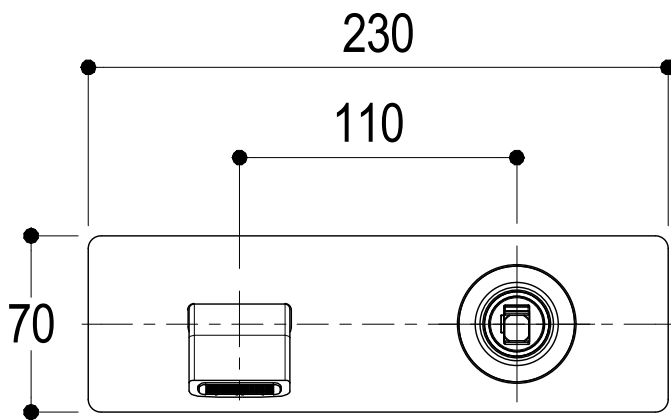

SCHEDA TECNICA / TECHNICAL DATA

RUBINETTERIE RITMONIO S.R.L. si riserva tutti i diritti connessi con il presente documento e con l'oggetto o la materia ivi rappresentati con divieto di riprodurlo, utilizzarlo o renderlo accessibile a terzi in assenza di previa autorizzazione. Disegno CAD non modificabile a mano

RUBINETTERIE RITMONIO S.R.L. will claim all rights related to the present document and with the object or subject represented therein with the prohibition of reproduction, use or disclosure to third parties without previous permission. The Cad plan is not alterable by hand

Ritmonio
Living a quality experience.
13019 VARALLO - (VC) - ITALY

SERIE TAORMINA

CODICE PR35AY101

DATA EMISSIONE 26/02/18

DENOMINAZIONE Miscelatore monocomando ad incasso per lavabo
Built-in single lever basin mixer

REVISIONE 1
18/10/2019