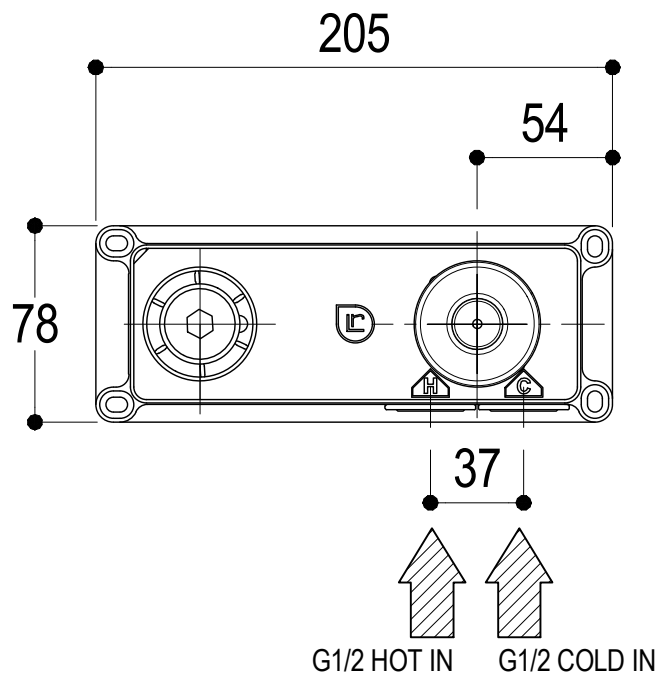

Ritmonio
Living a quality experience.
13019 VARALLO - (VC) - ITALY

SERIE TAORMINA

CODICE PR35AY101

DATA EMISSIONE 26/02/18

DENOMINAZIONE Miscelatore monocomando ad incasso per lavabo
Built-in single lever basin mixer