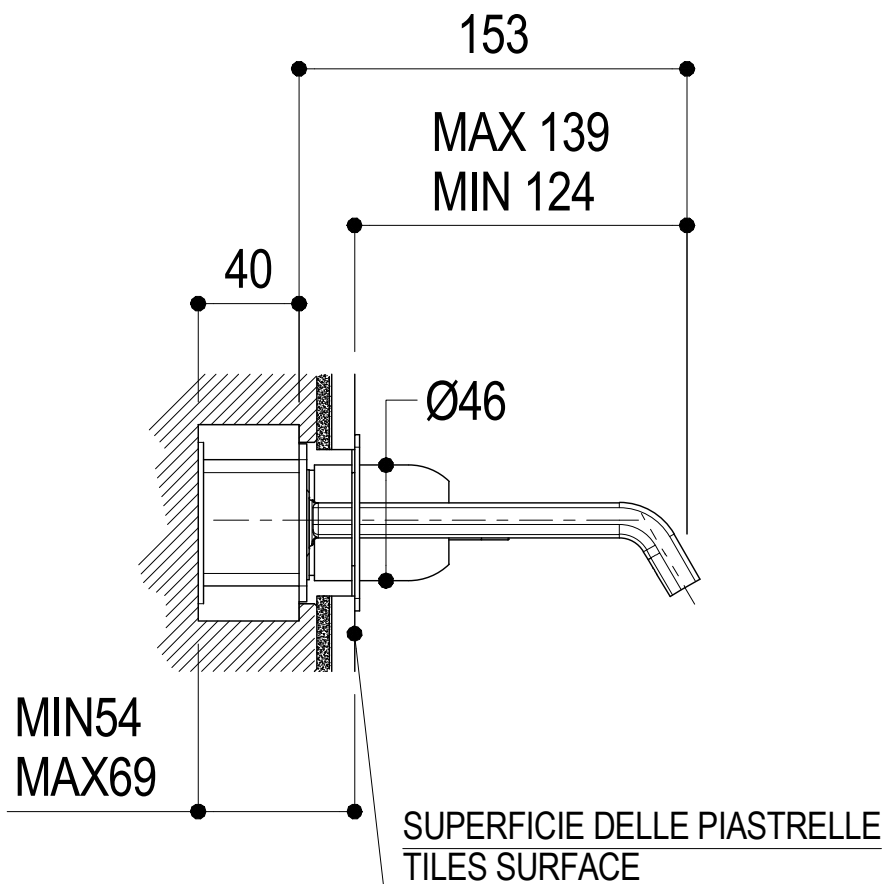

SCHEDA TECNICA / TECHNICAL DATA

RUBINETTERIE RITMONIO S.R.L. si riserva tutti i diritti connessi con il presente documento e con l'oggetto o la materia ivi rappresentati con divieto di riprodurlo, utilizzarlo o renderlo accessibile a terzi in assenza di previa autorizzazione. Disegno CAD non modificabile a mano

RUBINETTERIE RITMONIO S.R.L. will claim all rights related to the present document and with the object or subject represented therein with the prohibition of reproduction, use or disclosure to third parties without previous permission. The Cad plan is not alterable by hand

Ritmonio
Living a quality experience.
13019 VARALLO - (VC) - ITALY

SERIE TAORMINA

CODICE PR35AY101

DATA EMISSIONE 26/02/18

DENOMINAZIONE Miscelatore monocomando ad incasso per lavabo
Built-in single lever basin mixer

REVISIONE 1
18/10/2019