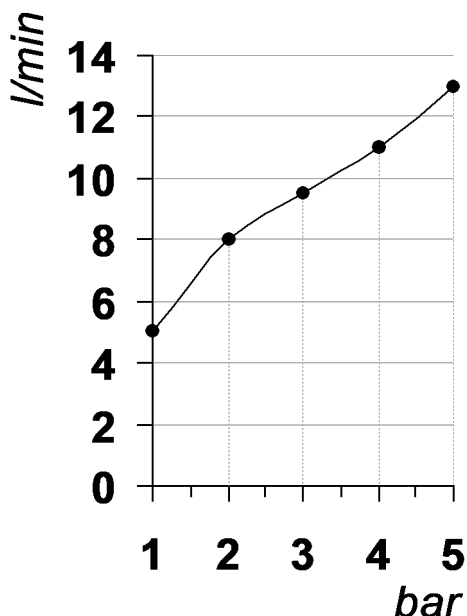

bar	1	2	3	4	5
l/min	5	8	9.5	11	13