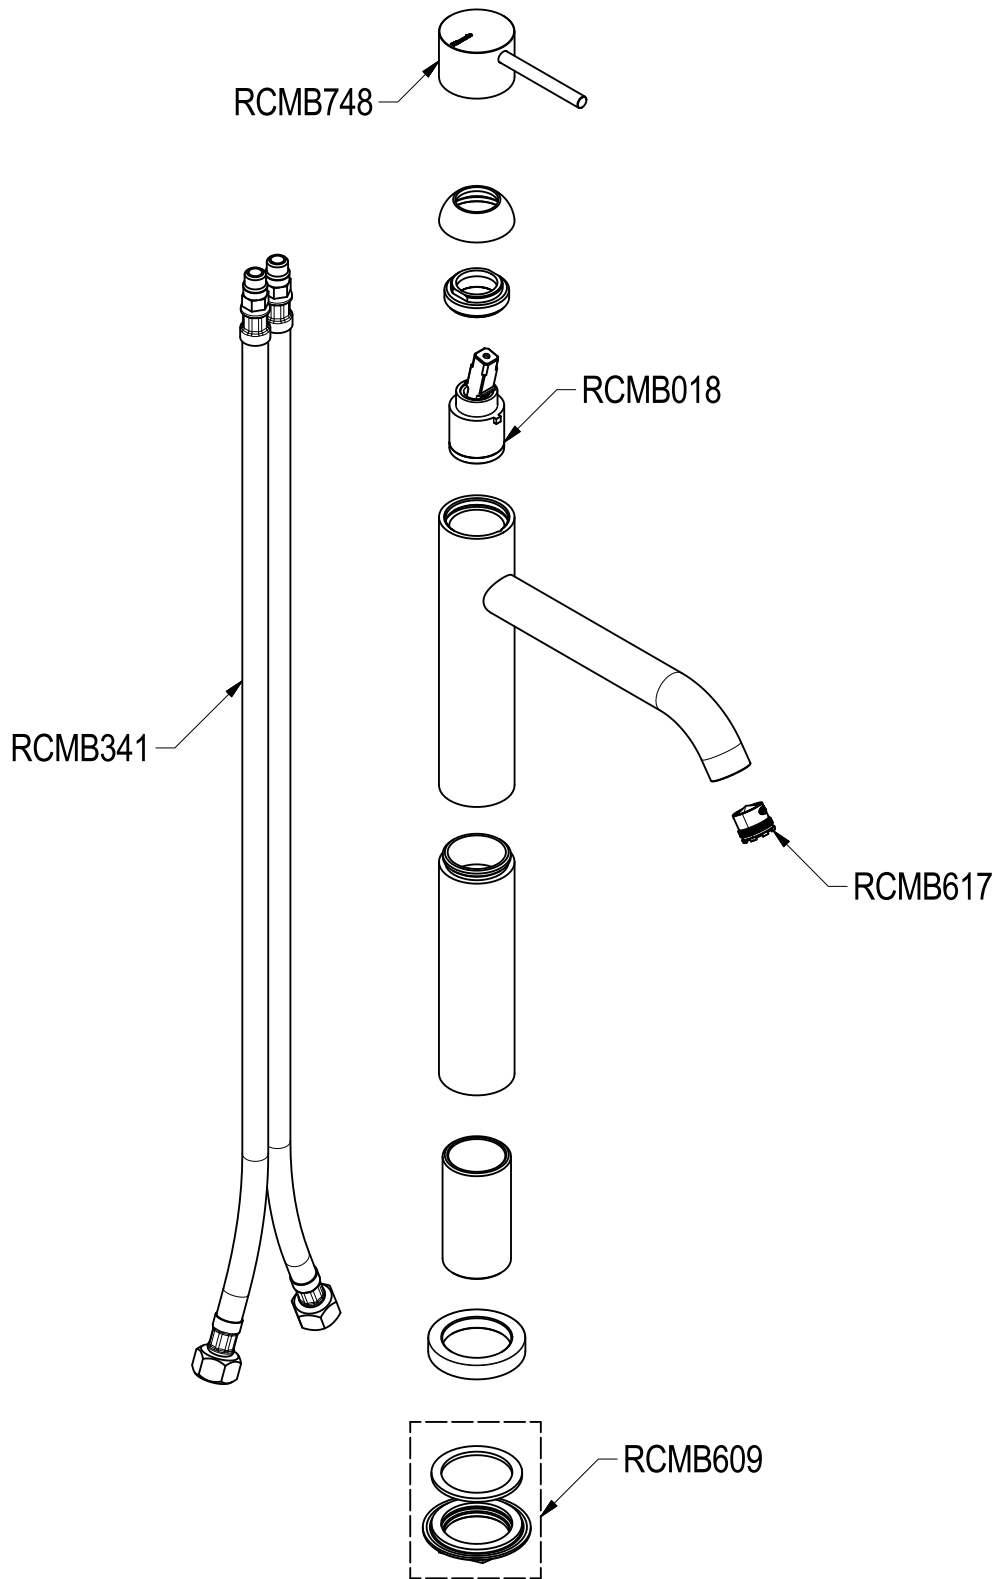

SCHEDA TECNICA / TECHNICAL DATA

RUBINETTERIE RITMONIO S.R.L. si riserva tutti i diritti connessi con il presente documento e con l'oggetto o la materia ivi rappresentati con divieto di riprodurlo, utilizzarlo o renderlo accessibile a terzi in assenza di previa autorizzazione. Disegno CAD non modificabile a mano

Ritmonio
Living a quality experience.
13019 VARALLO - (VC) - ITALY

SERIE
DIAMETROTRENTACINQUE

CODICE
E0BA0129CS

DATA EMISSIONE
05/07/18

DENOMINAZIONE
Miscelatore monocomando sopraiano per lavabo
Exposed single lever basin mixer