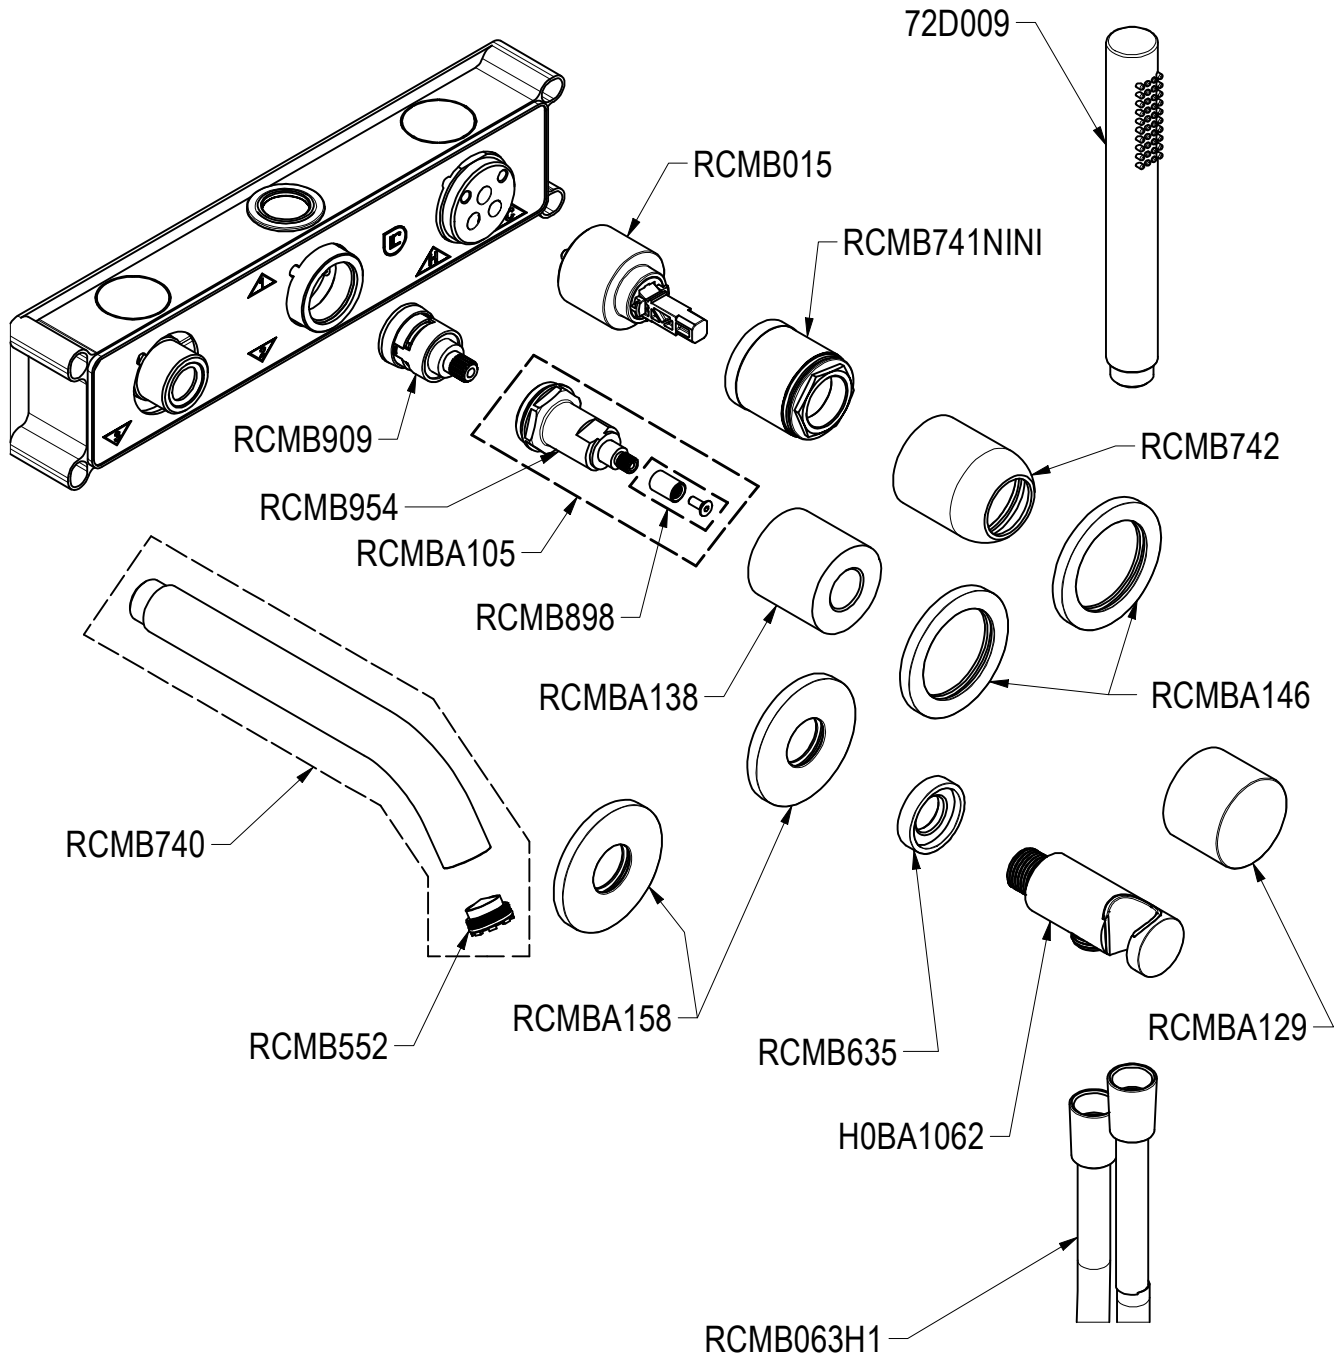

SCHEDA TECNICA / TECHNICAL DATA

RUBINETTERIE RITMONIO S.R.L. si riserva tutti i diritti connessi con il presente documento e con l'oggetto o la materia ivi rappresentati con divieto di riprodurlo, utilizzarlo o renderlo accessibile a terzi in assenza di previa autorizzazione. Disegno CAD non modificabile a mano

Ritmonio
Living a quality experience.
13019 VARALLO - (VC) - ITALY

SERIE
DIAMETRO35 IMPRONTE

CODICE
PR51EM201

DATA EMISSIONE
28/07/2021

DENOMINAZIONE
Miscelatore ad incasso per vasca
Built-in lever bath mixer