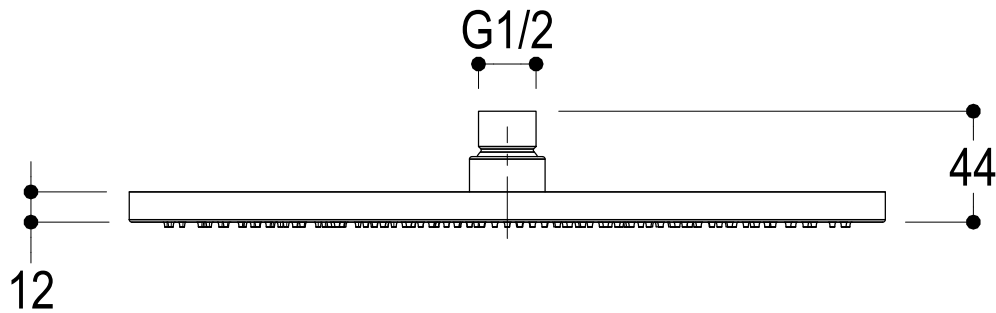

Vista ISO

Ø300

G1/2

44

12

Ritmonio
Living a quality experience.
13019 VARALLO - (VC) - ITALY

SERIE

SOFFIONI

CODICE

75A035

DATA EMISSIONE

08/07/2024

DENOMINAZIONE

Soffione doccia Ø300

Shower head Ø300

REVISIONE