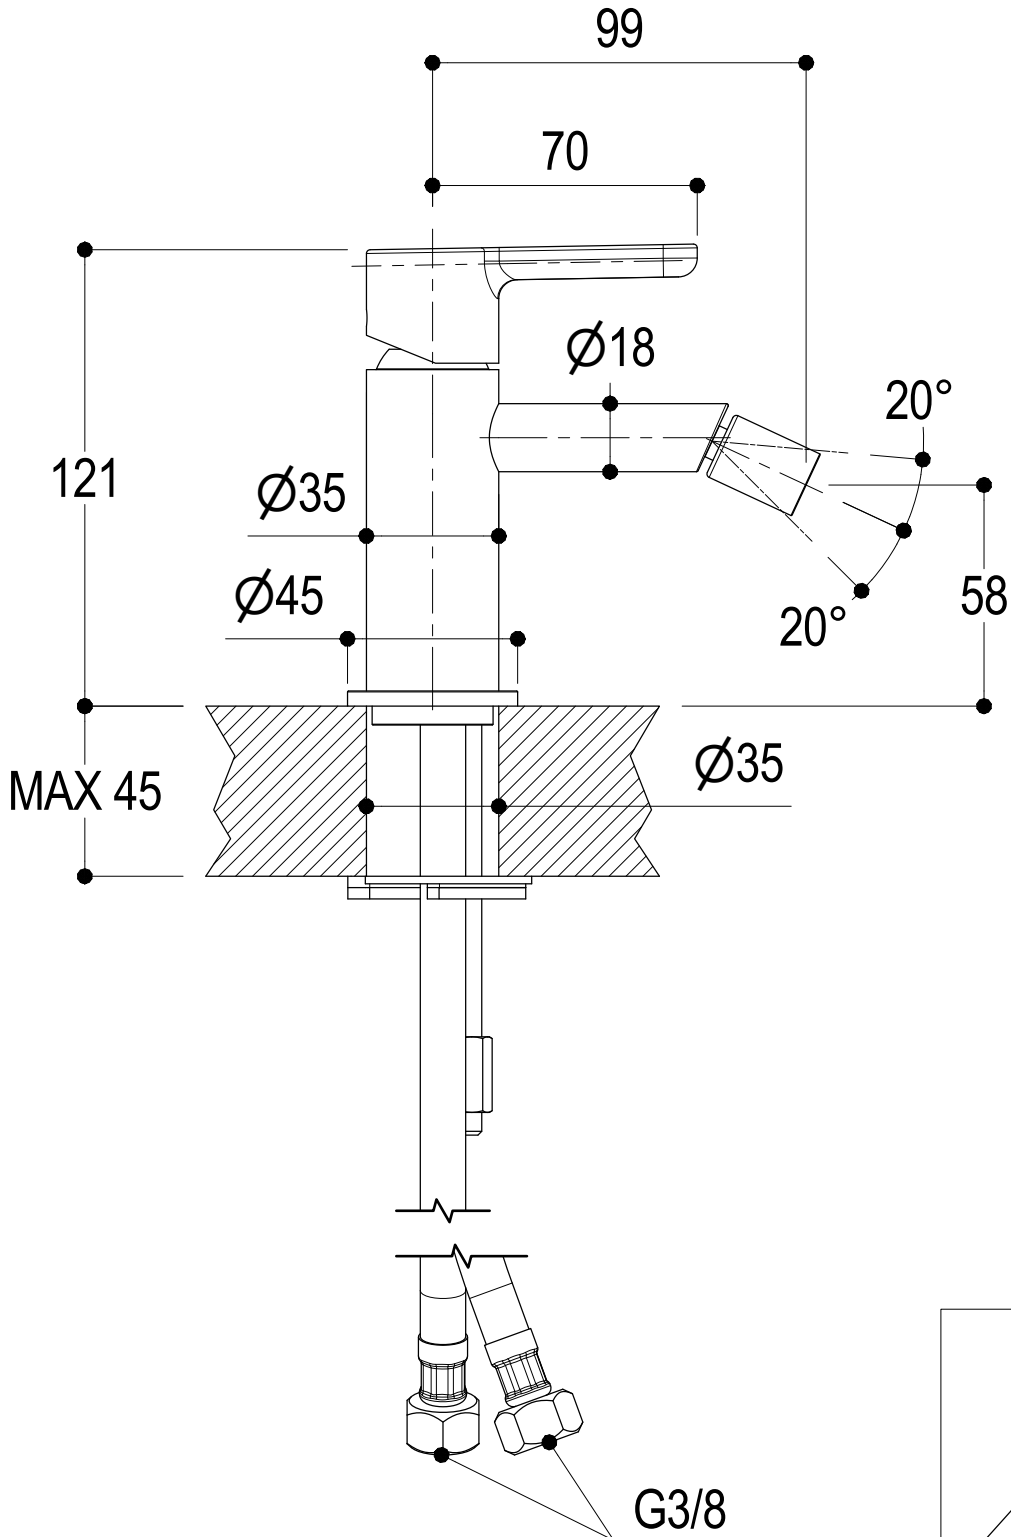

**Ritmonio**  
Living a quality experience.  
13019 VARALLO - (VC) - ITALY

SERIE  
DIAMETRO35 ELEGANCE

CODICE  
PR54BA201

DATA EMISSIONE  
09/07/2021

DENOMINAZIONE  
Miscelatore monocomando per bidet  
Single lever bidet mixer

### DIAMETRO35 ELEGANCE