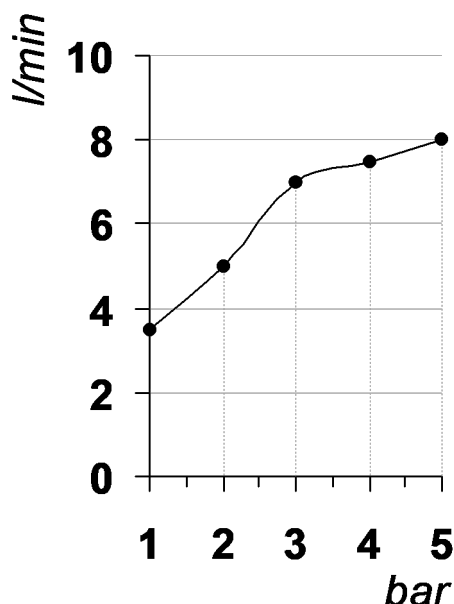

bar	1	2	3	4	5
l/min	3.5	5	7	7.5	8