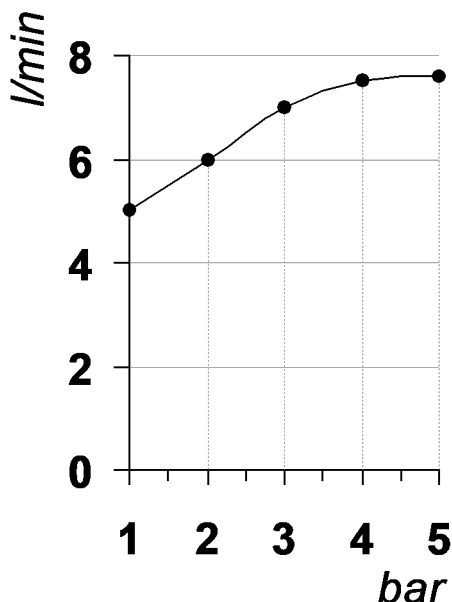

bar	1	2	3	4	5
l/min	5	6	7	7.5	7.6