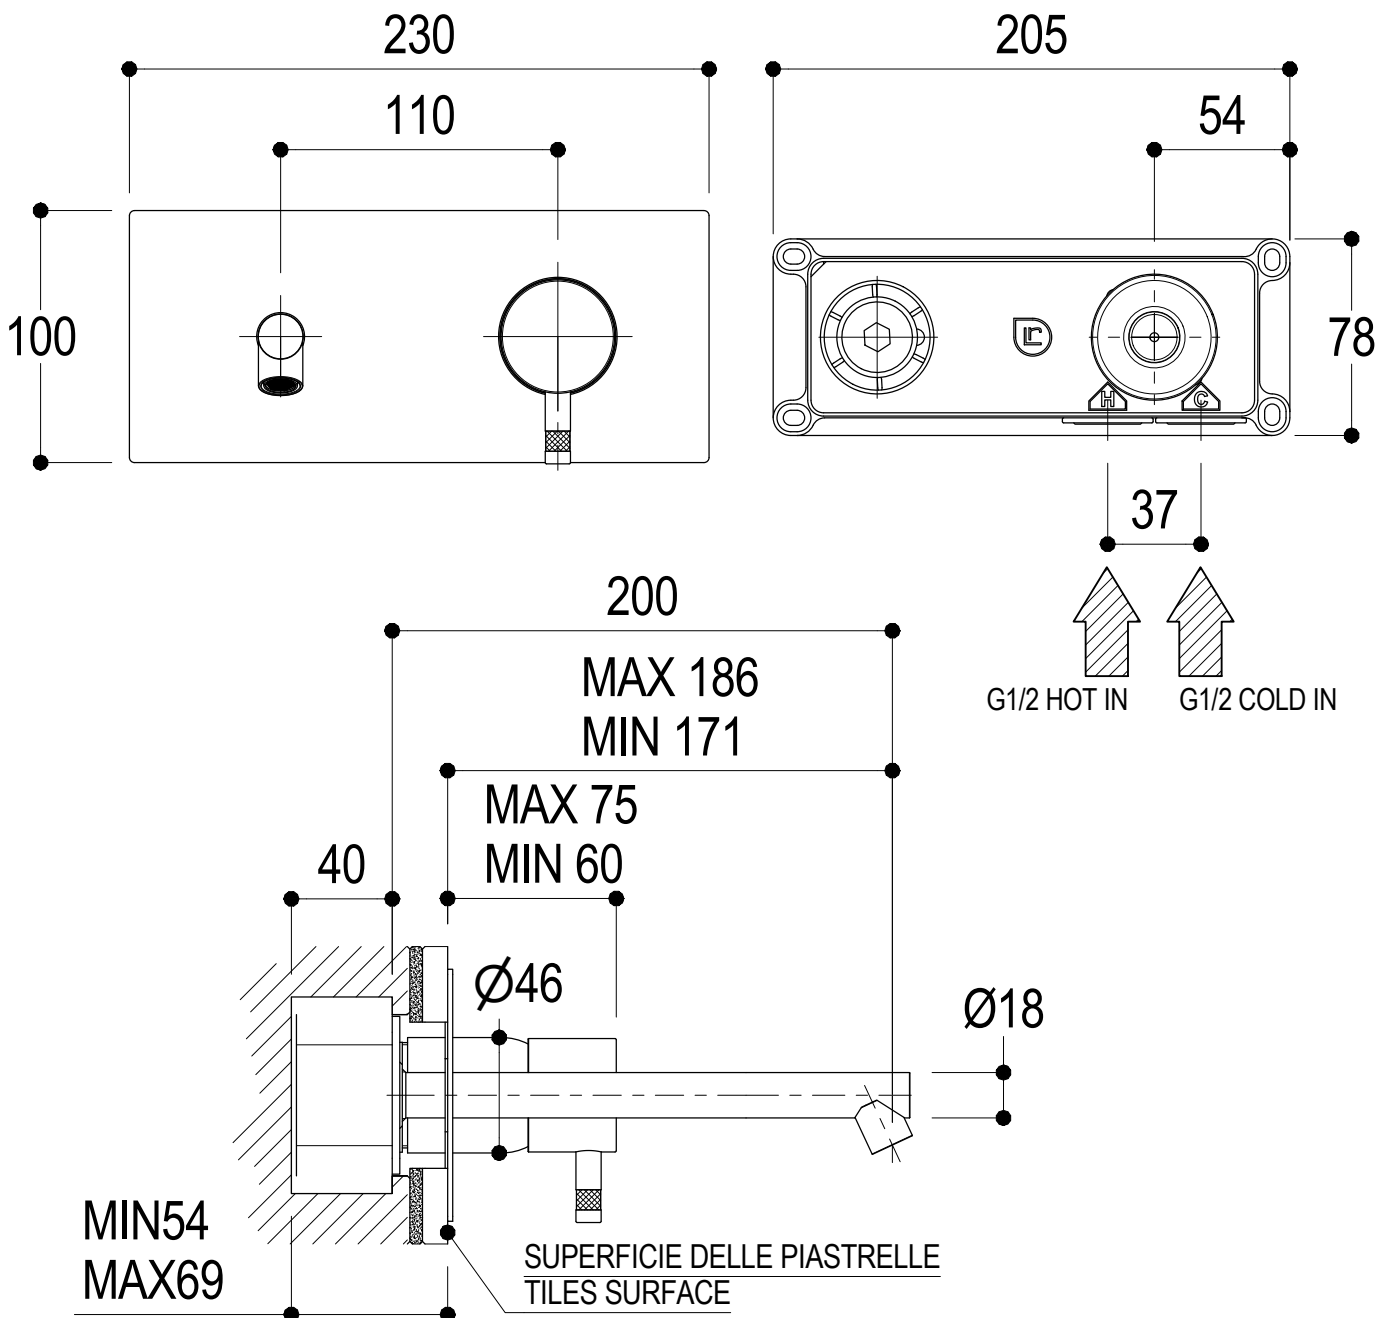

Vista ISO

**Ritmonio**  
Living a quality experience.  
13019 VARALLO - (VC) - ITALY

SERIE Ø35 INOX

CODICE E0BA114D

DATA EMISSIONE 06/05/15

DENOMINAZIONE Miscelatore monocomando ad incasso per lavabo  
Built-in single lever basin mixer