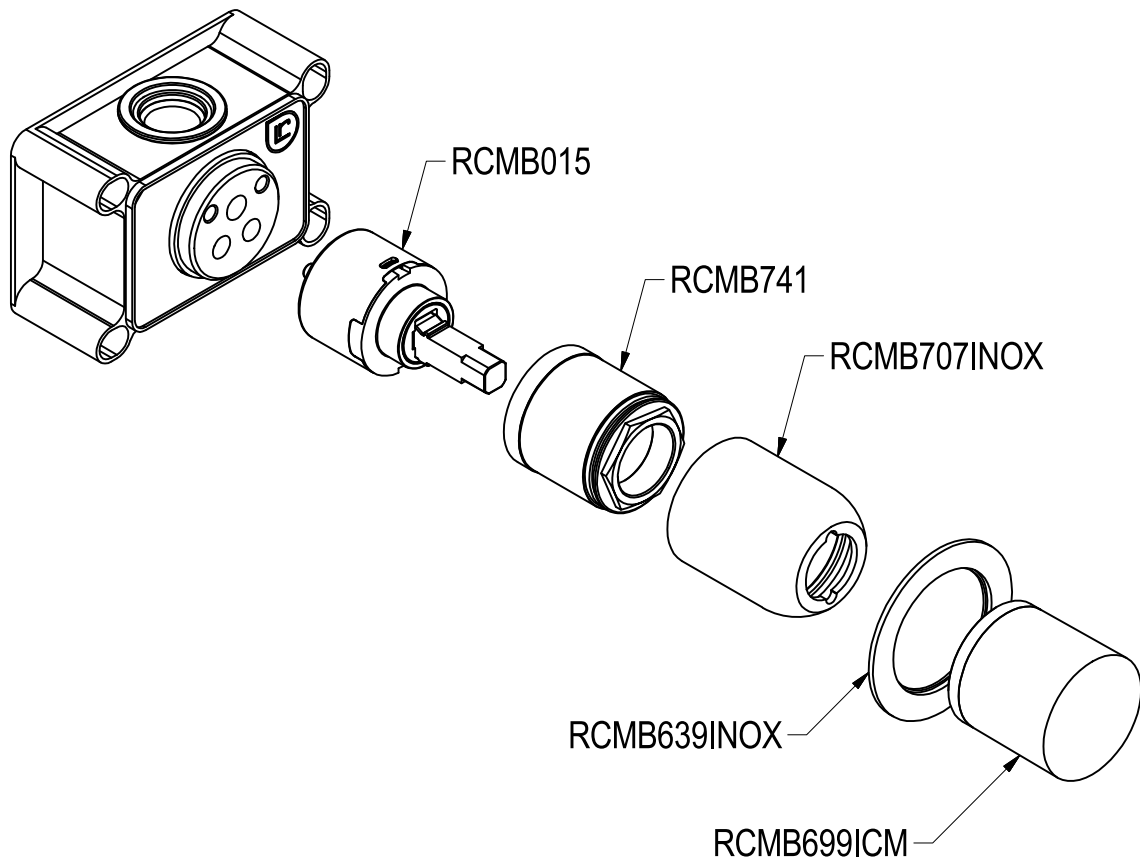

## SCHEDA TECNICA / TECHNICAL DATA

RUBINETTERIE RITMONIO S.R.L. si riserva tutti i diritti connessi con il presente documento e con l'oggetto o la materia ivi rappresentati con divieto di riprodurlo, utilizzarlo o renderlo accessibile a terzi in assenza di previa autorizzazione. Disegno CAD non modificabile a mano

**Ritmonio**  
Living a quality experience.  
13019 VARALLO - (VC) - ITALY

SERIE Ø35 INOX CONCRETE

CODICE EOBA0140S/PICM

DATA EMISSIONE 16/03/16

DENOMINAZIONE Miscelatore monocomando ad incasso per doccia/lavabo  
Built-in single lever shower/basin mixer