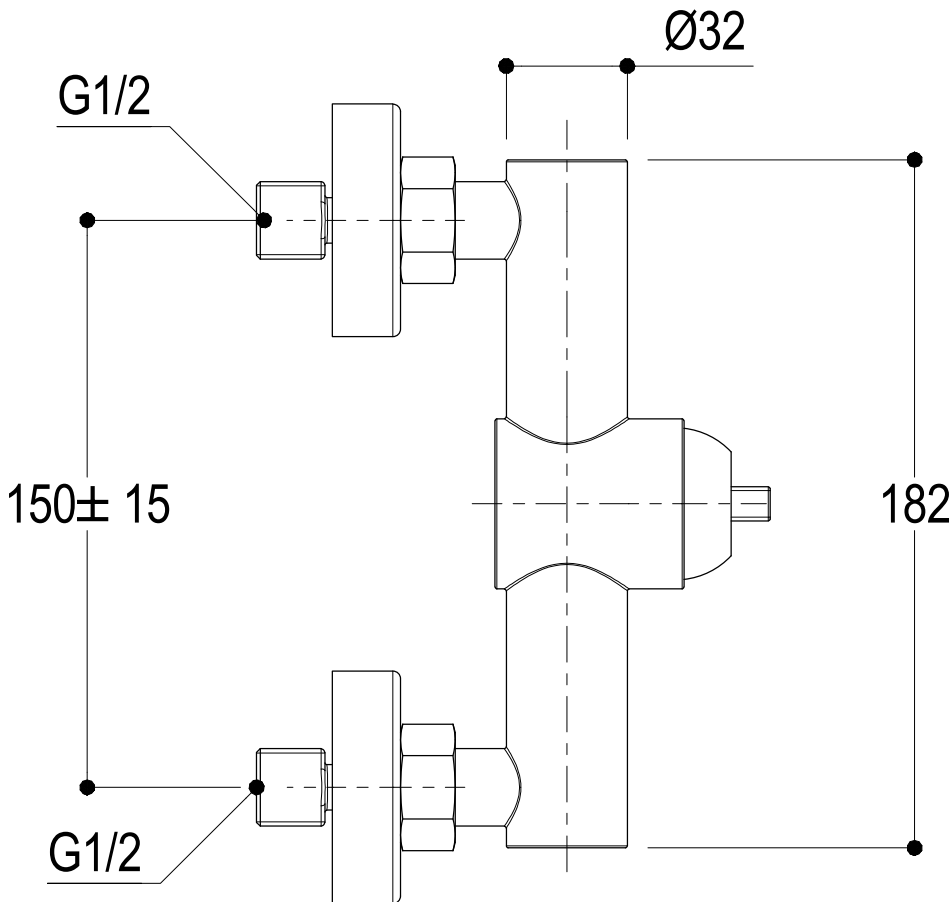

Ritmonio
Living a quality experience.
13019 VARALLO - (VC) - ITALY

SERIE HAPTIC

CODICE PR43FL202

DATA EMISSIONE 27/02/2018

DENOMINAZIONE Miscelatore monocomando esterno per doccia
Outer single lever shower mixer

REVISIONE /
/