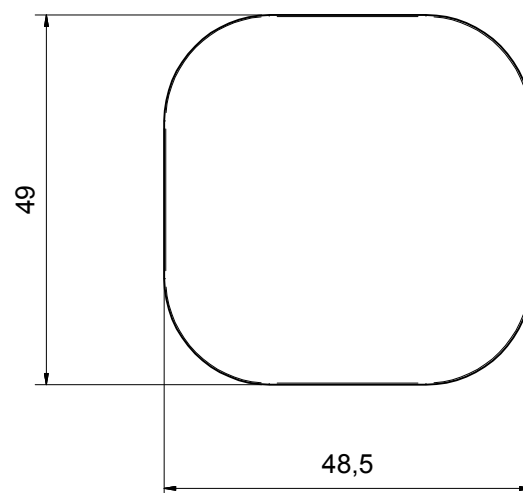

Ritmonio
Living a quality experience.
13019 VARALLO - (VC) - ITALY

SERIE TAORMINA

CODICE PR35ME001

DATA EMISSIONE 15/06/18

DENOMINAZIONE Comando senza leva
Handle without lever

REVISIONE