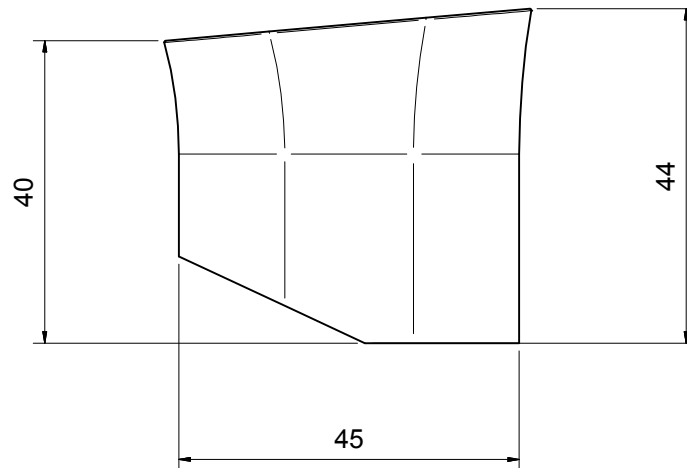

Ritmonio
Living a quality experience.
13019 VARALLO - (VC) - ITALY

SERIE TAORMINA

CODICE PR35ME001

DATA EMISSIONE 15/06/18

DENOMINAZIONE Comando senza leva
Handle without lever

REVISIONE