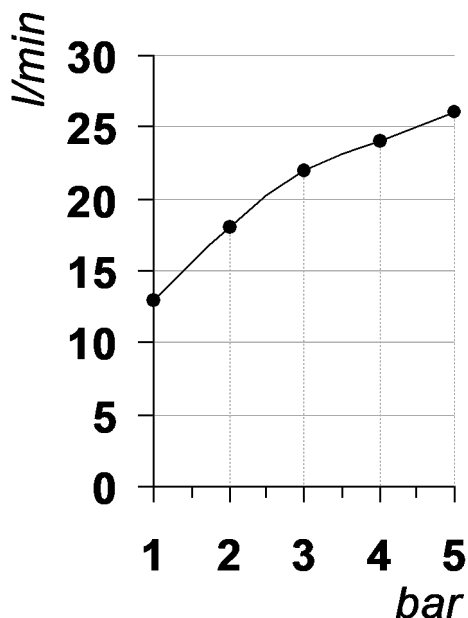

bar	1	2	3	4	5
l/min	13	18	22	24	26

REVISIONE

/

DATA EMISSIONE

12/10/2022