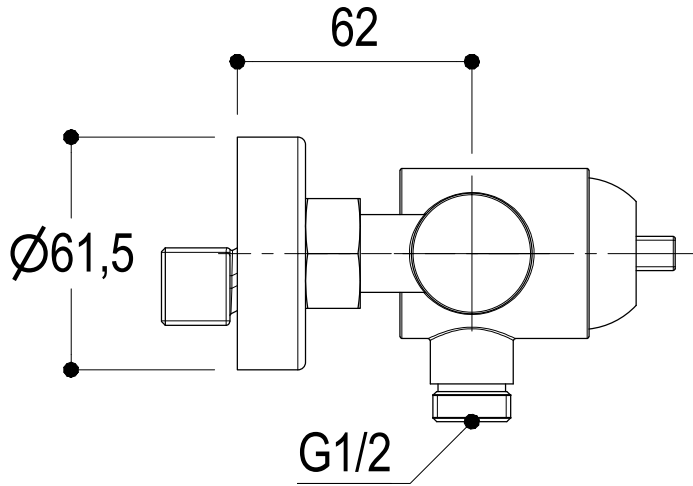

SCHEDA TECNICA / TECHNICAL DATA

RUBINETTERIE RITMONIO S.R.L. si riserva tutti i diritti connessi con il presente documento e con l'oggetto o la materia ivi rappresentati con divieto di riprodurlo, utilizzarlo o renderlo accessibile a terzi in assenza di previa autorizzazione. Disegno CAD non modificabile a mano

RUBINETTERIE RITMONIO S.R.L. will claim all rights related to the present document and with the object or subject represented therein with the prohibition of reproduction, use or disclosure to third parties without previous permission. The Cad plan is not alterable by hand

Vista ISO