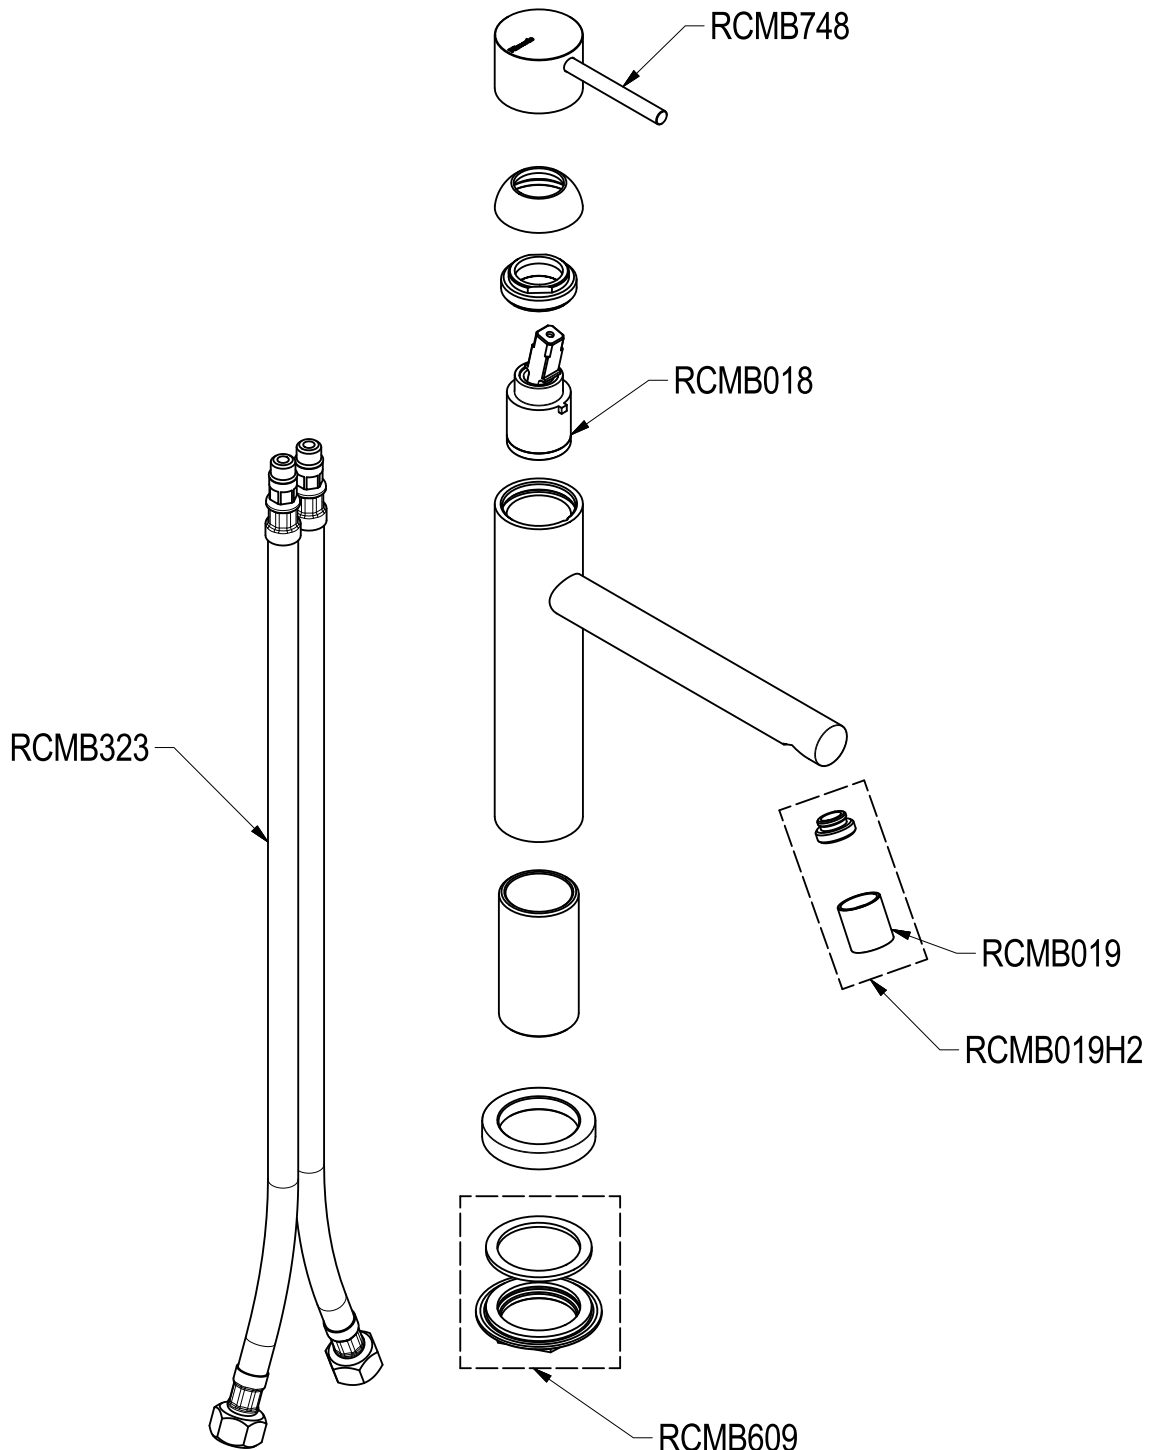

SCHEDA TECNICA / TECHNICAL DATA

RUBINETTERIE RITMONIO S.R.L. si riserva tutti i diritti connessi con il presente documento e con l'oggetto o la materia ivi rappresentati con divieto di riprodurlo, utilizzarlo o renderlo accessibile a terzi in assenza di previa autorizzazione. Disegno CAD non modificabile a mano

Ritmonio
Living a quality experience.
13019 VARALLO - (VC) - ITALY

SERIE
DIAMETROTRENTACINQUE

CODICE
E0BA0124S

DATA EMISSIONE
05/07/18

DENOMINAZIONE
Miscelatore monocomando per lavabo
Single lever basin mixer