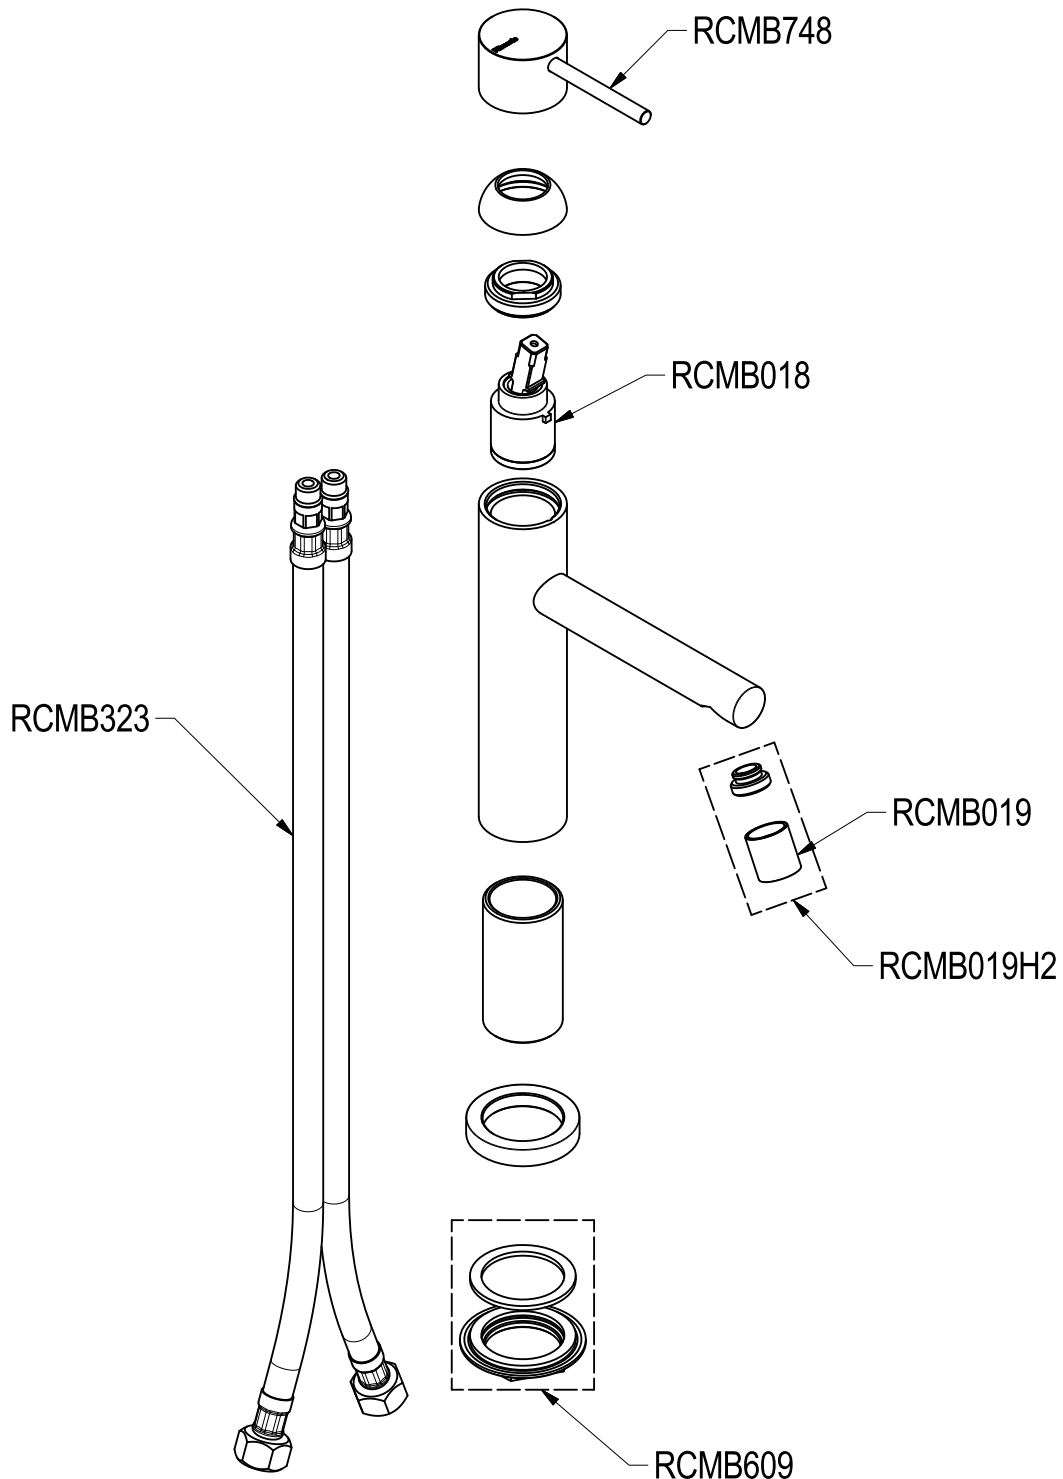

SCHEDA TECNICA / TECHNICAL DATA

RUBINETTERIE RITMONIO S.R.L. si riserva tutti i diritti connessi con il presente documento e con l'oggetto o la materia ivi rappresentati con divieto di riprodurlo, utilizzarlo o renderlo accessibile a terzi in assenza di previa autorizzazione. Disegno CAD non modificabile a mano

Ritmonio
Living a quality experience.
13019 VARALLO - (VC) - ITALY

SERIE
DIAMETROTRENTACINQUE

CODICE
E0BA0123S

DATA EMISSIONE
05/07/18

DENOMINAZIONE
Miscelatore monocomando per lavabo
Single lever basin mixer