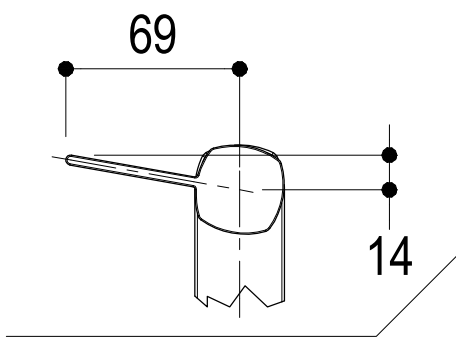

SCHEDA TECNICA / TECHNICAL DATA

RUBINETTERIE RITMONIO S.R.L. si riserva tutti i diritti connessi con il presente documento e con l'oggetto o la materia ivi rappresentati con divieto di riprodurlo, utilizzarlo o renderlo accessibile a terzi in assenza di previa autorizzazione. Disegno CAD non modificabile a mano

RUBINETTERIE RITMONIO S.R.L. will claim all rights related to the present document and with the object or subject represented therein with the prohibition of reproduction, use or disclosure to third parties without previous permission. The Cad plan is not alterable by hand

Ritmonio
Living a quality experience.
13019 VARALLO - (VC) - ITALY

SERIE	HAPTIC	CODICE	PR43BU201	DATA EMISSIONE	04/04/2016
DENOMINAZIONE	Miscelatore monocomando per bidet Single lever bidet mixer				
REVISIONE	—	EMESSO	BIGLIA M.	APPROVATO	GIUSTO C.