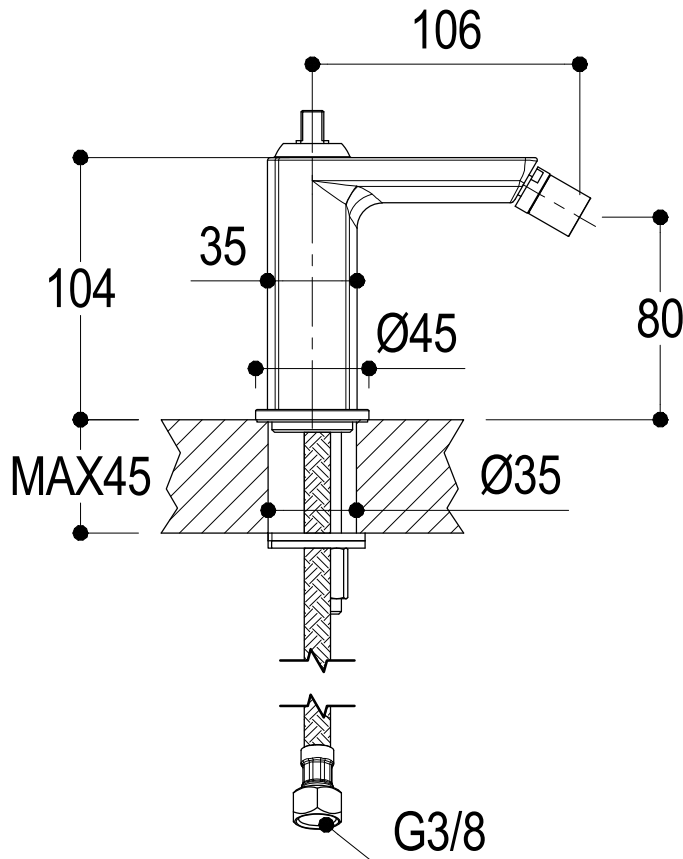

SCHEDA TECNICA / TECHNICAL DATA

RUBINETTERIE RITMONIO S.R.L. si riserva tutti i diritti connessi con il presente documento e con l'oggetto o la materia ivi rappresentati con divieto di riprodurlo, utilizzarlo o renderlo accessibile a terzi in assenza di previa autorizzazione. Disegno CAD non modificabile a mano

RUBINETTERIE RITMONIO S.R.L. will claim all rights related to the present document and with the object or subject represented therein with the prohibition of reproduction, use or disclosure to third parties without previous permission. The Cad plan is not alterable by hand

Ritmonio
Living a quality experience.
13019 VARALLO - (VC) - ITALY

SERIE	HAPTIC	CODICE	PR43BU201	DATA EMISSIONE	04/04/2016
DENOMINAZIONE	Miscelatore monocomando per bidet Single lever bidet mixer				
REVISIONE	—	EMESSO	BIGLIA M.	APPROVATO	GIUSTO C.