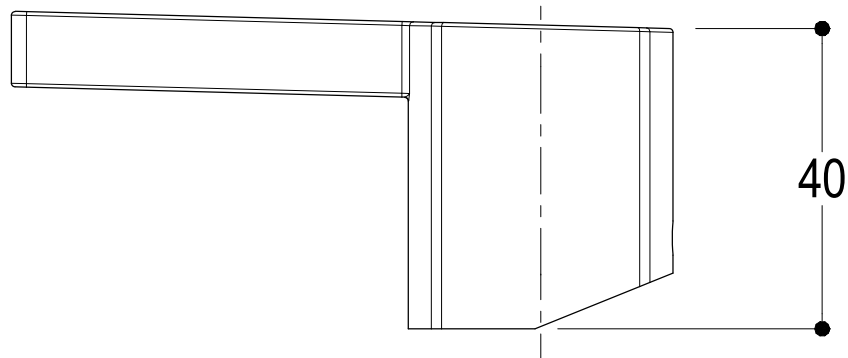

Ritmonio
Living a quality experience.
13019 VARALLO - (VC) - ITALY

SERIE	Haptic	CODICE	PR43MA101	DATA EMISSIONE	04/04/16
DENOMINAZIONE	Comando con leva Handle with lever				
REVISIONE	—	EMESSO	BIGLIA M.	APPROVATO	GIUSTO C.