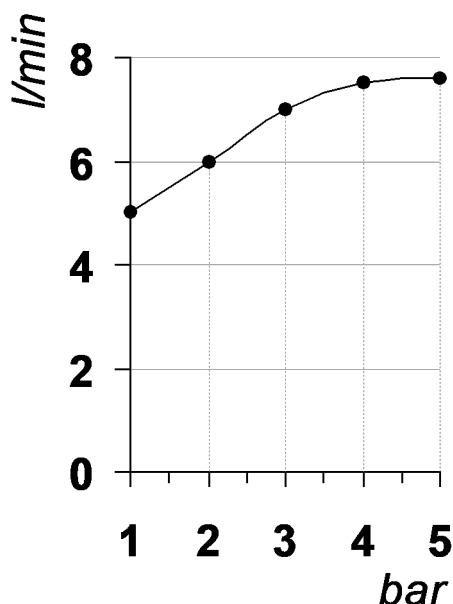

Living a quality experience.

13019 VARALLO - (VC) - ITALY

I diagrammi riportati di seguito riassumono i valori riscontrati durante le prove di portata dei seguenti articoli. Le prove sono state effettuate con pressioni che variavano da 1 a 5 bar e in posizione di acqua miscelata

The following diagrams sum up the values, taken from flow tests of the following items. Tests were conducted with pressure variations from 1 to 5 bar and with mixed water.

HAPTIC

Art. PR43BU201

Miscelatore monocomando per bidet

Single lever bidet mixer

Portata con aeratore
Flow rate with aerator

bar	1	2	3	4	5
l/min	5	6	7	7.5	7.6

REVISIONE

/

DATA EMISSIONE

20/04/2022