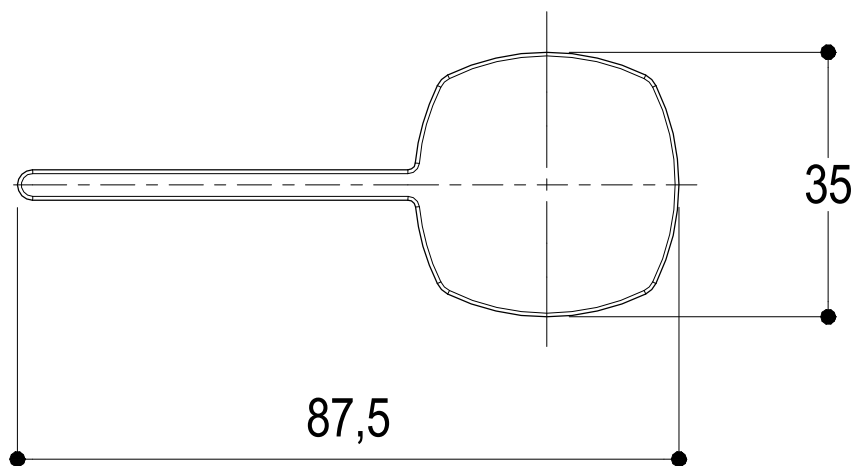

Ritmonio
Living a quality experience.
13019 VARALLO - (VC) - ITALY

SERIE	Haptic	CODICE	PR43MA101	DATA EMISSIONE	04/04/16
DENOMINAZIONE	Comando con leva Handle with lever				
REVISIONE	—	EMESSO	BIGLIA M.	APPROVATO	GIUSTO C.