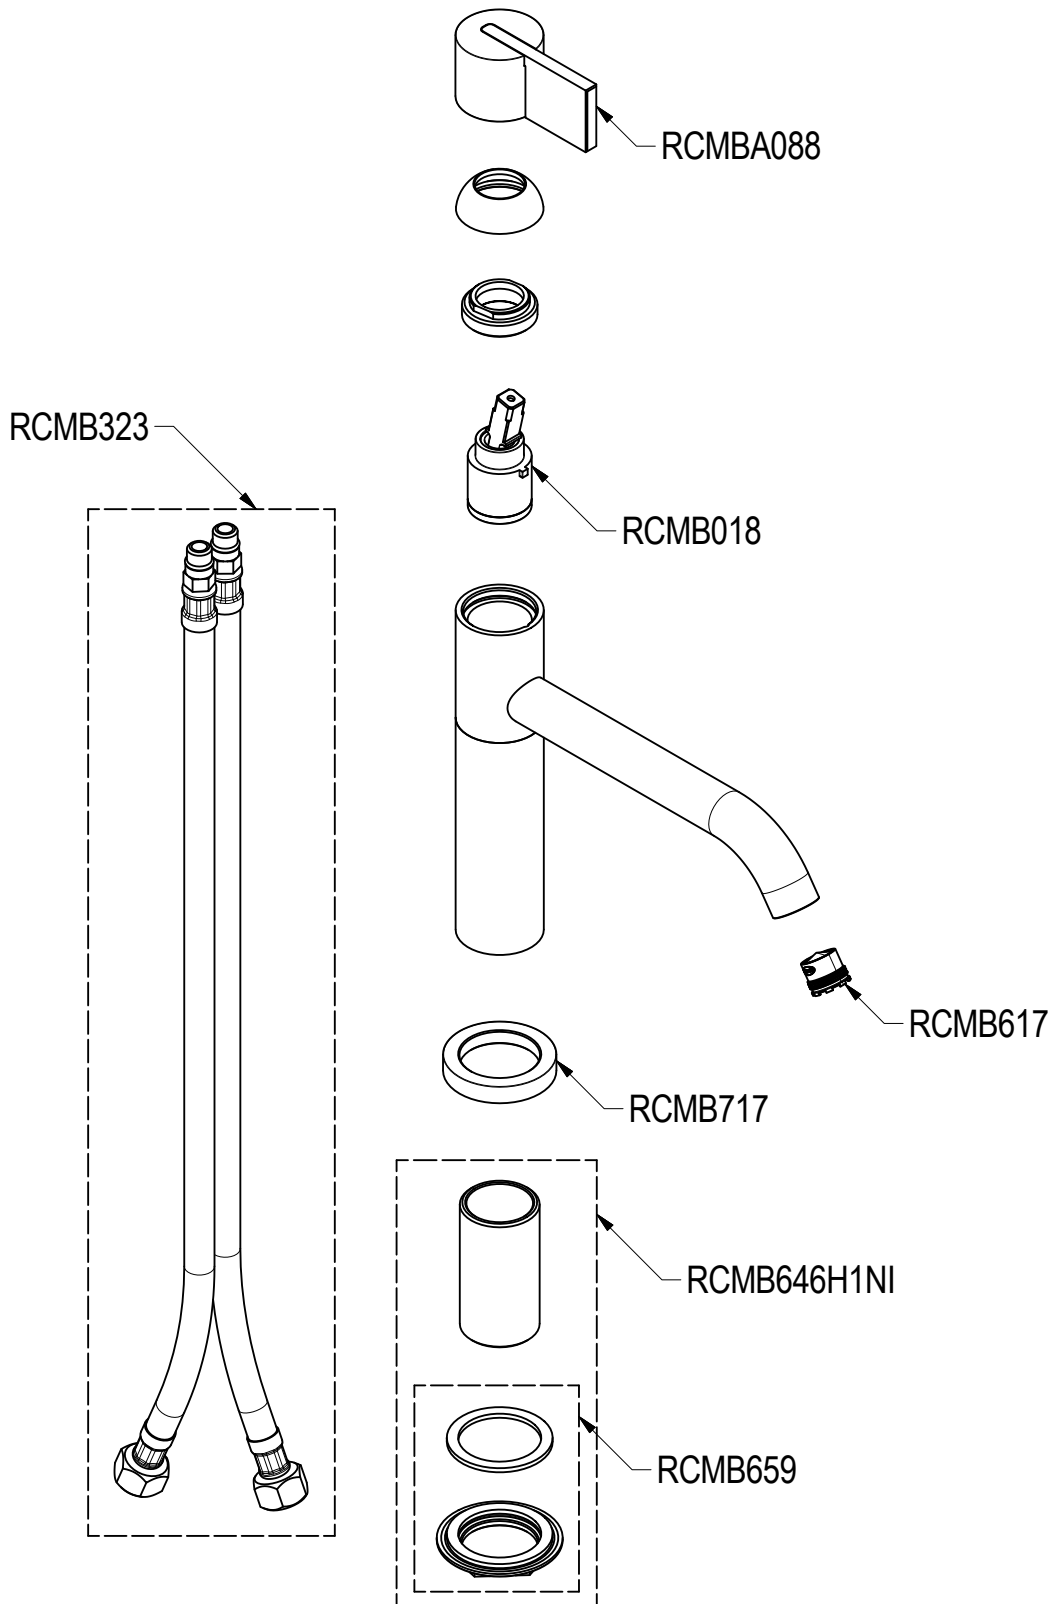

SCHEDA TECNICA / TECHNICAL DATA

RUBINETTERIE RITMONIO S.R.L. si riserva tutti i diritti connessi con il presente documento e con l'oggetto o la materia ivi rappresentati con divieto di riprodurlo, utilizzarlo o renderlo accessibile a terzi in assenza di previa autorizzazione. Disegno CAD non modificabile a mano

Ritmonio
Living a quality experience.
13019 VARALLO - (VC) - ITALY

SERIE DOT316 ROUND

CODICE PR50AA212

DATA EMISSIONE 29/07/2020

DENOMINAZIONE Miscelatore monocomando lavabo
Built-in single lever mixer

REVISIONE /
/