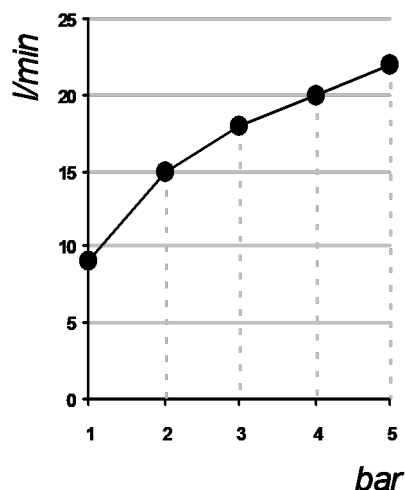

Living a quality experience.

13019 VARALLO - (VC) - ITALY

I diagrammi riportati di seguito riassumono i valori riscontrati durante le prove di portata dei seguenti articoli. Le prove sono state effettuate con pressioni che variavano da 1 a 5 bar e in posizione di acqua miscelata

The following diagrams sum up the values, taken from flow tests of the following items. Tests were conducted with pressure variations from 1 to 5 bar and with mixed water.

BUILT-IN PARTS

Art. PM0020M

*Parti interne doccia incasso con deviatore
Inner parts built-in shower mixer with diverter*

Una Uscita / One Outlet

bar	1	2	3	4	5
l/min	10	16	19	21	23

Uscita G 1/2 outlet

bar	1	2	3	4	5
l/min	9	15	18	20	22

REVISIONE

/

DATA EMISSIONE

03/10/2022