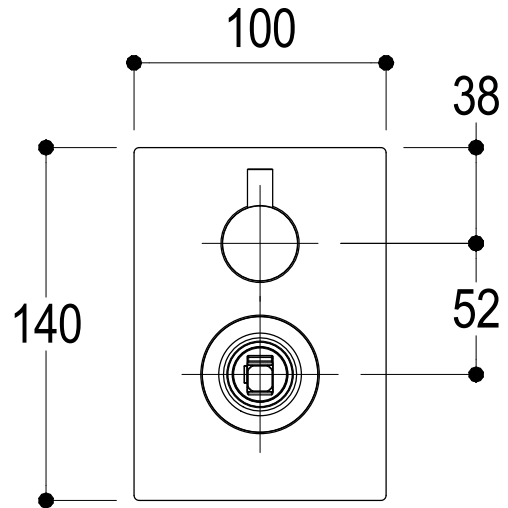

Vista ISO

Ritmonio
Living a quality experience.
13019 VARALLO - (VC) - ITALY

SERIE
DIAMETRO35 IMPRONTE

CODICE
PR51GM111

DATA EMISSIONE
24/06/2021

DENOMINAZIONE
Miscelatore monocomando ad incasso per doccia
Built-in single lever shower mixer

Living a quality experience.

13019 VARALLO - (VC) - ITALY

I diagrammi riportati di seguito riassumono i valori riscontrati durante le prove di portata dei seguenti articoli. Le prove sono state effettuate con pressioni che variavano da 1 a 5 bar e in posizione di acqua miscelata

The following diagrams sum up the values, taken from flow tests of the following items. Tests were conducted with pressure variations from 1 to 5 bar and with mixed water.

BUILT-IN PARTS

Art. PM0020M

*Parti interne doccia incasso con deviatore
Inner parts built-in shower mixer with diverter*