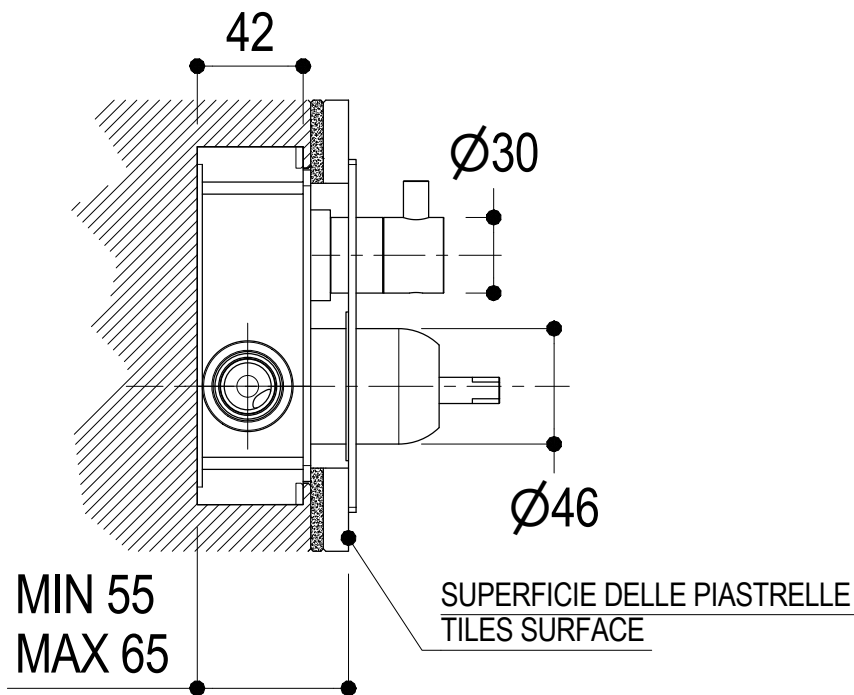

Vista ISO

Ritmonio
Living a quality experience.
13019 VARALLO - (VC) - ITALY

SERIE
DIAMETRO35 IMPRONTE

CODICE
PR51GM111

DATA EMISSIONE
24/06/2021

DENOMINAZIONE
Miscelatore monocomando ad incasso per doccia
Built-in single lever shower mixer