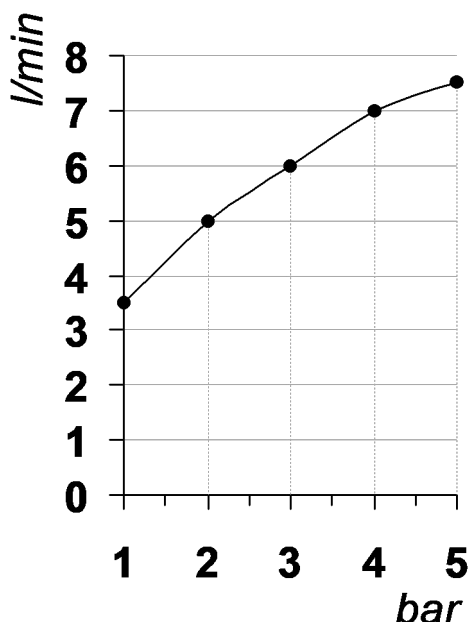

REVISIONE

/

DATA EMISSIONE

17/12/2021