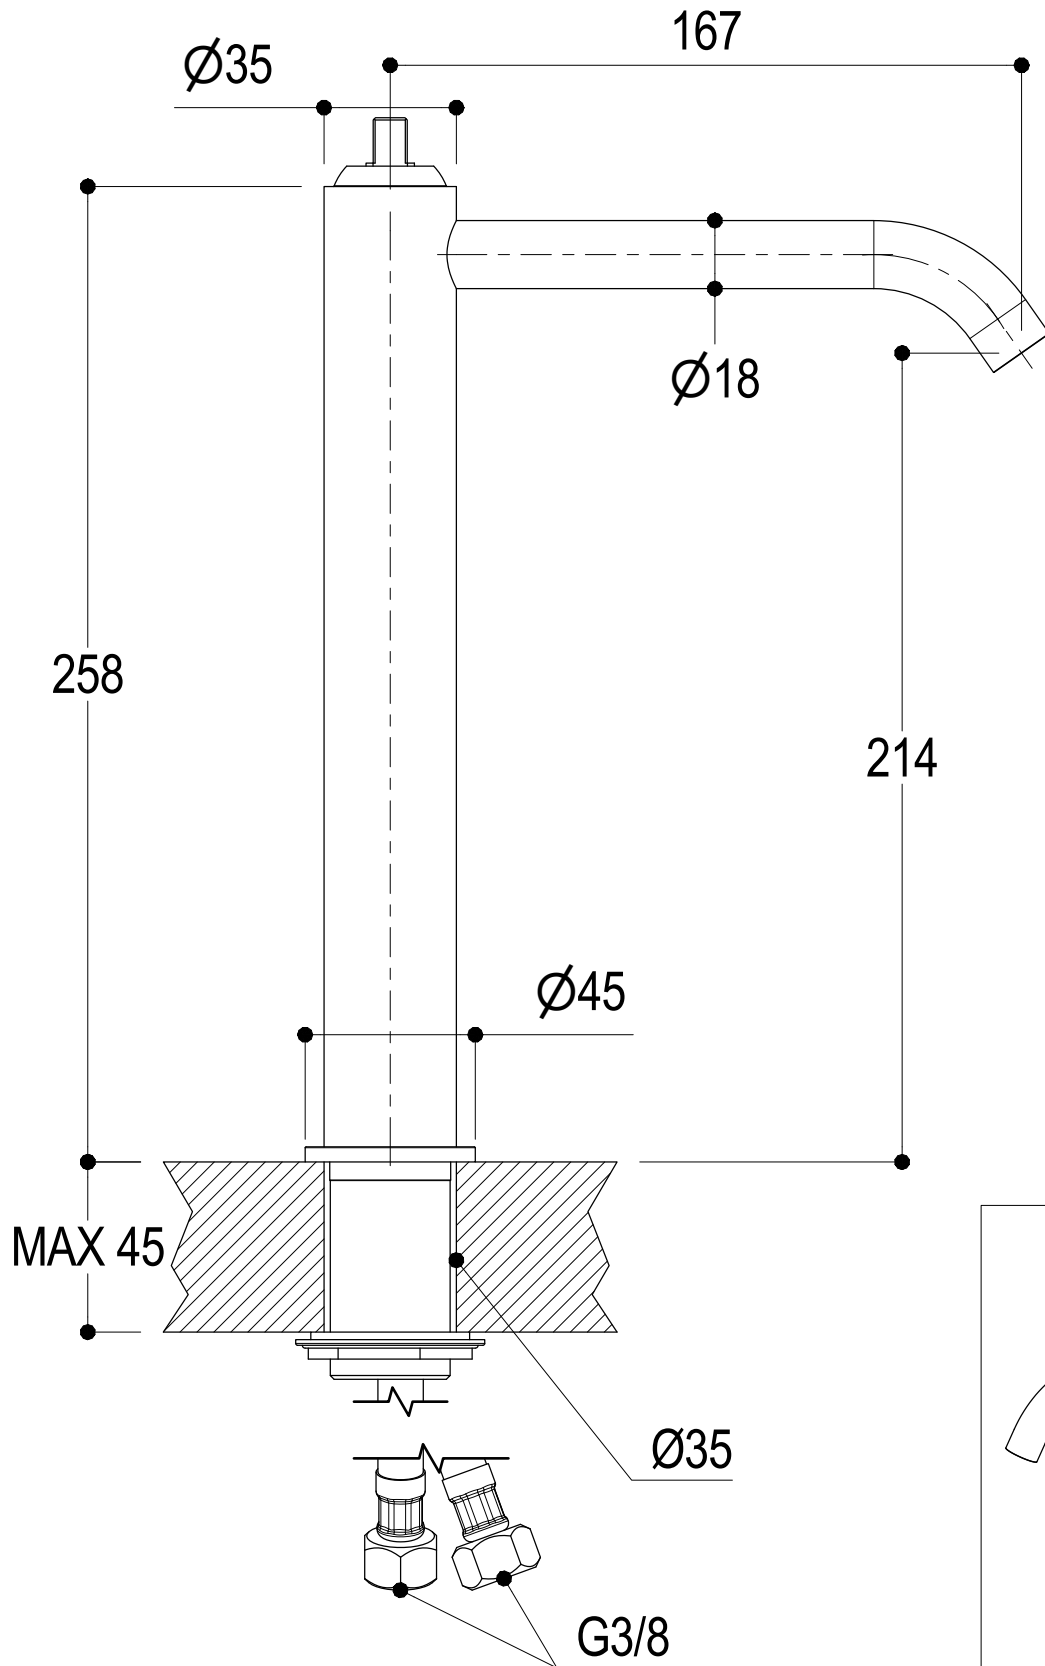

**Ritmonio**  
Living a quality experience.  
13019 VARALLO - (VC) - ITALY

SERIE  
DIAMETRO35 IMPRONTE

CODICE  
PR51AV201

DATA EMISSIONE  
30/03/2020

DENOMINAZIONE  
Miscelatore monocomando sopraiano per lavabo  
Exposed single lever basin mixer

## DIAMETRO35 IMPRONTE