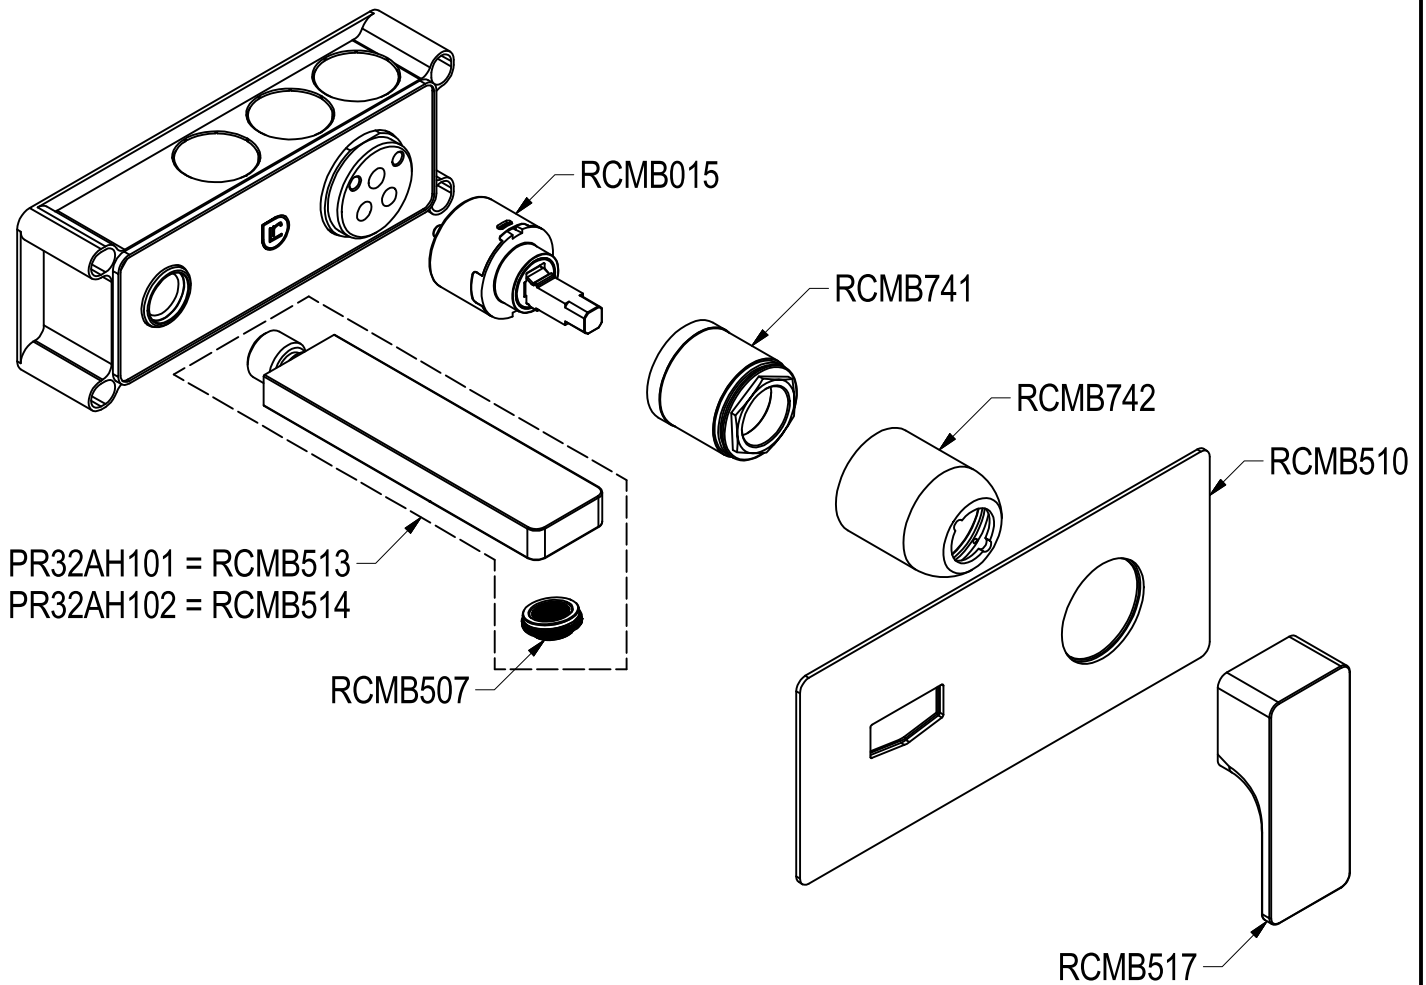

SCHEDA TECNICA / TECHNICAL DATA

RUBINETTERIE RITMONIO S.R.L. si riserva tutti i diritti connessi con il presente documento e con l'oggetto o la materia ivi rappresentati con divieto di riprodurlo, utilizzarlo o renderlo accessibile a terzi in assenza di previa autorizzazione. Disegno CAD non modificabile a mano

SERIE	GLITTER	CODICE	PR32AH101-102	DATA EMISSIONE	29/02/16
DENOMINAZIONE	Miscelatore monocomando ad incasso per lavabo Built-in single lever basin mixer			REVISIONE	1
					14/10/16