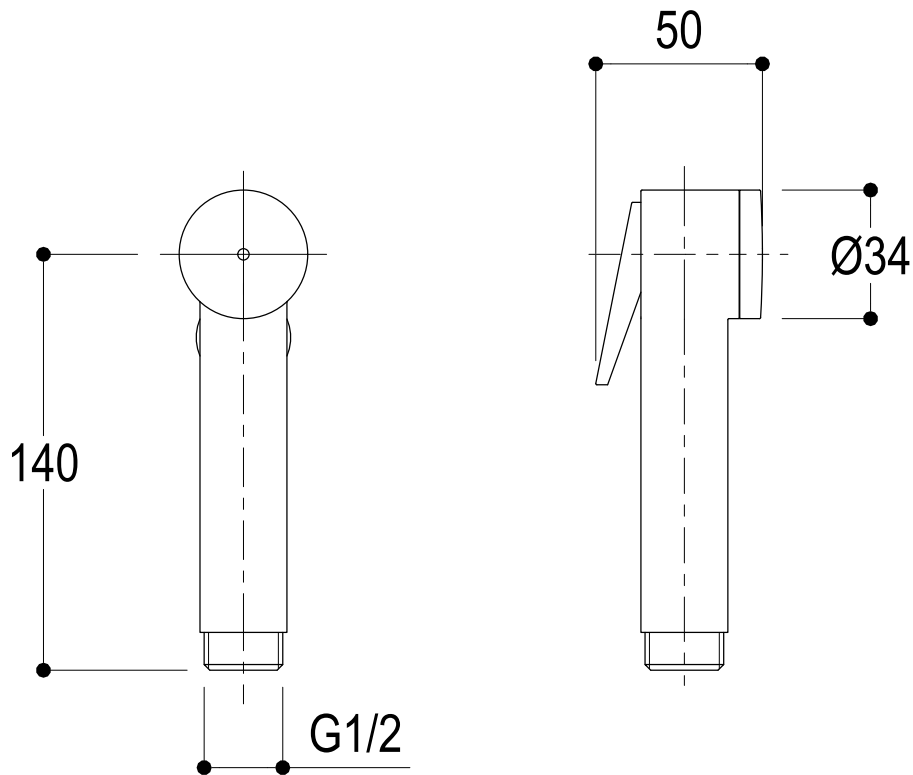

SCHEDA TECNICA / TECHNICAL DATA

RUBINETTERIE RITMONIO S.R.L. si riserva tutti i diritti connessi con il presente documento e con l'oggetto o la materia ivi rappresentati con divieto di riprodurlo, utilizzarlo o renderlo accessibile a terzi in assenza di previa autorizzazione. Disegno CAD non modificabile a mano

Vista ISO

Ritmonio
Living a quality experience.
13019 VARALLO - (VC) - ITALY

SERIE SHOWER SYSTEM

CODICE 72D017

DATA EMISSIONE 25/02/25

DENOMINAZIONE Doccetta Shut-off
Shut-off hand shower

REVISIONE /
/