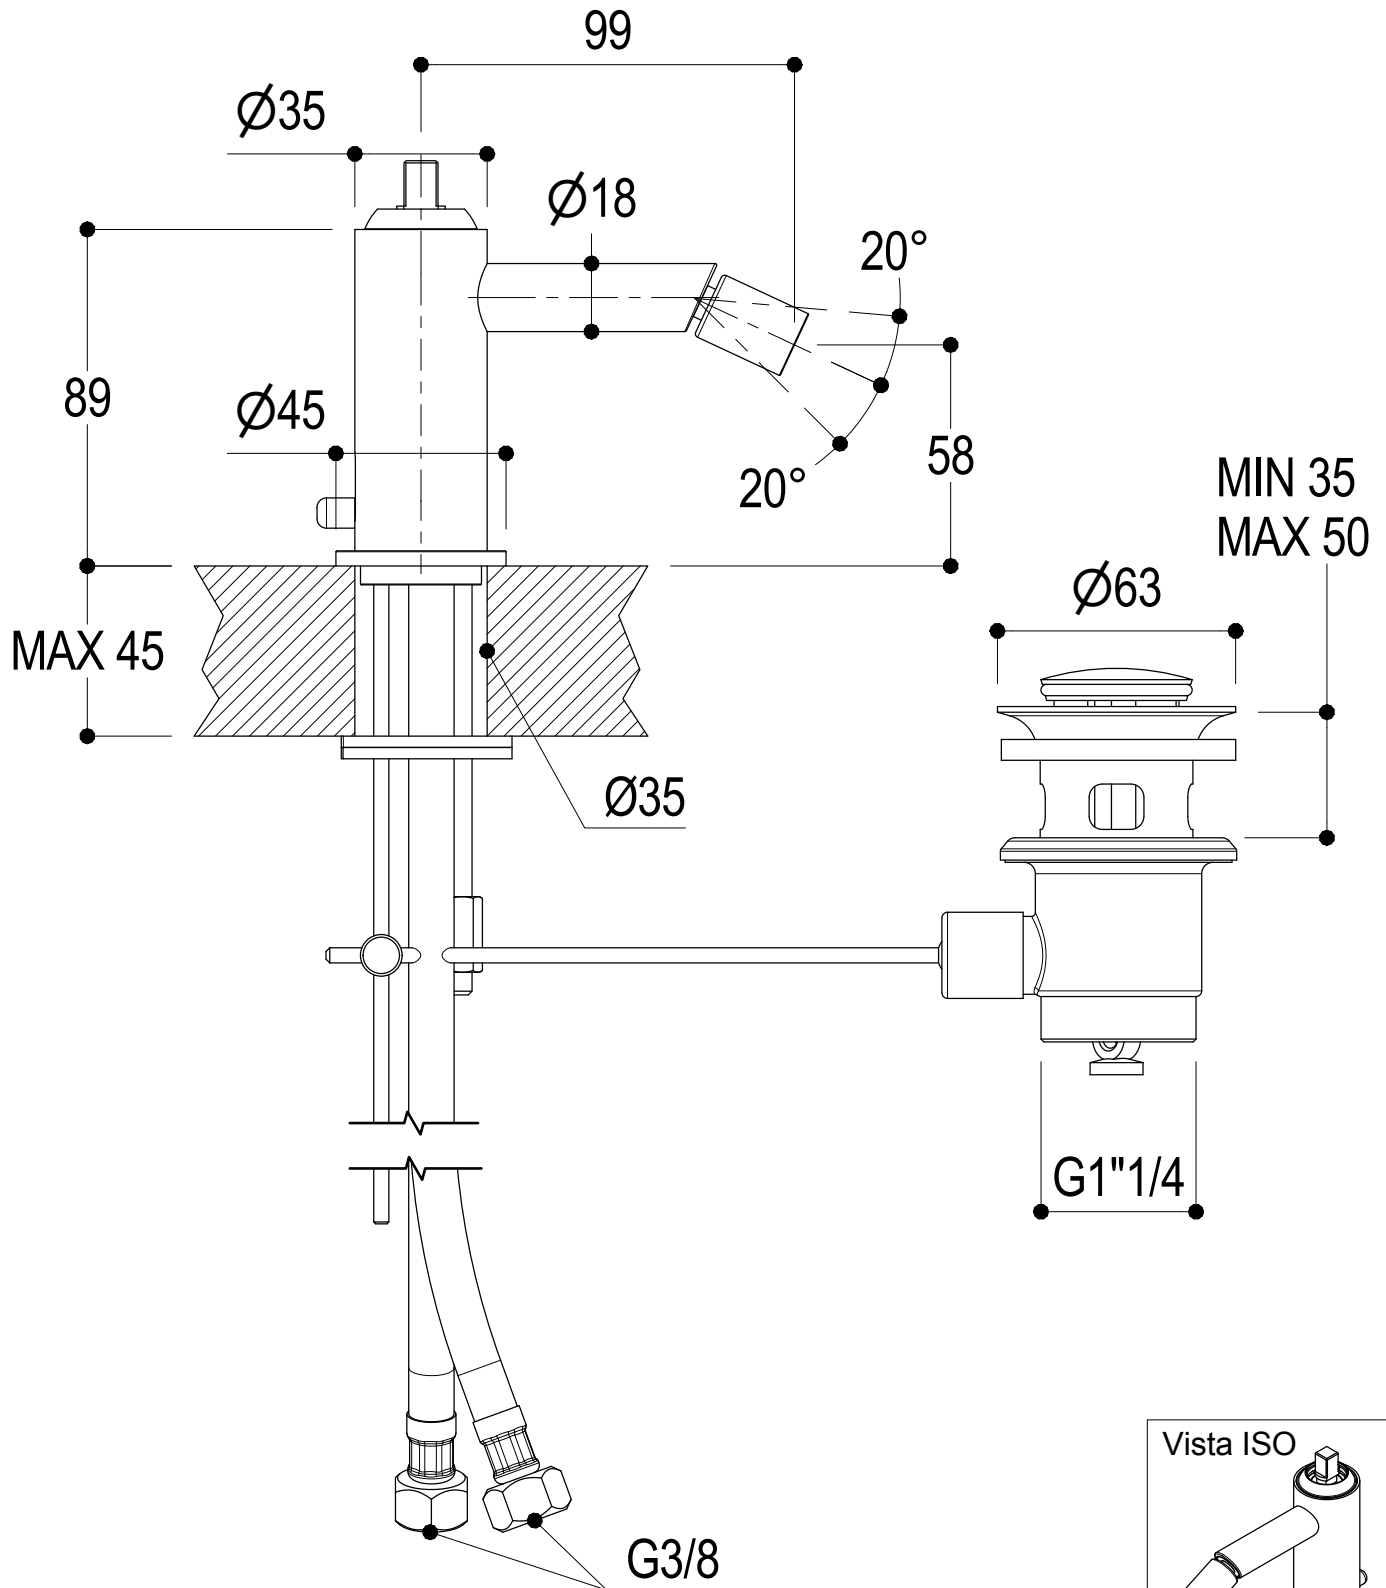

Ritmonio
Living a quality experience.
13019 VARALLO - (VC) - ITALY

SERIE
DIAMETRO35 IMPRONTE

CODICE
PR51BU101

DATA EMISSIONE
30/03/2020

DENOMINAZIONE
Miscelatore monocomando per bidet
Single lever bidet mixer