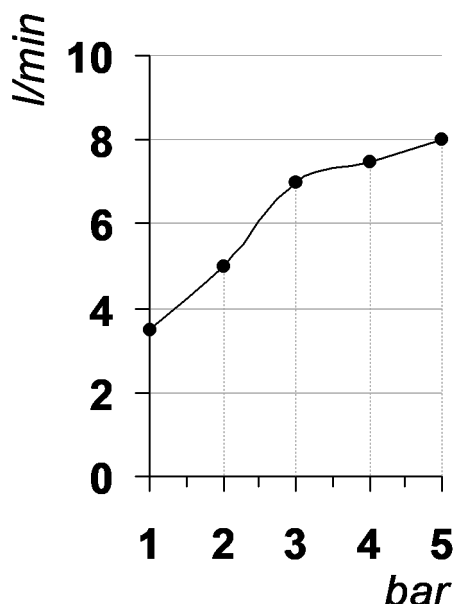

bar	1	2	3	4	5
l/min	3.5	5	7	7.5	8

REVISIONE

/

DATA EMISSIONE

21/12/2021