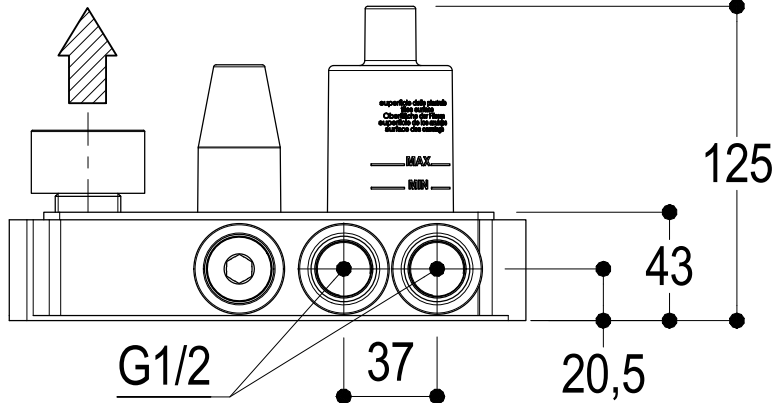

ALLA DOCCETTA
TO THE HAND SHOWER

Vista ISO

MIN 53
MAX 63

SUPERFICIE DELLE PIASTRELLE
TILES SURFACE

Ritmonio
Living a quality experience.
13019 VARALLO - (VC) - ITALY

SERIE BUILT-IN PARTS

CODICE PM0020D

DATA EMISSIONE 22/09/2015

DENOMINAZIONE Parti incasso per mix monocomando vasca/doccia
Built-in part for single lever bath/shower mixer

REVISIONE 1
18/11/2020