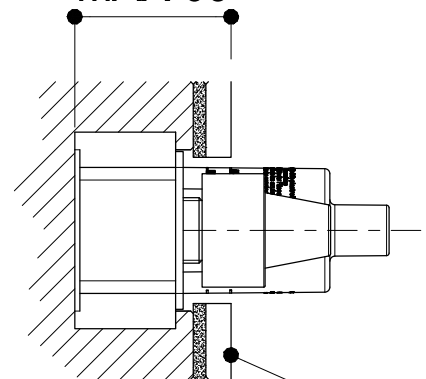

ALLA DOCCETTA
TO THE HAND SHOWER

Vista ISO

MIN 53
MAX 63

SUPERFICIE DELLE PIASTRELLE
TILES SURFACE

Ritmonio
Living a quality experience.
13019 VARALLO - (VC) - ITALY

SERIE BUILT-IN PARTS

CODICE PM0020D

DATA EMISSIONE 22/09/2015

DENOMINAZIONE Parti incasso per mix monocomando vasca/doccia
Built-in part for single lever bath/shower mixer

REVISIONE 1
18/11/2020