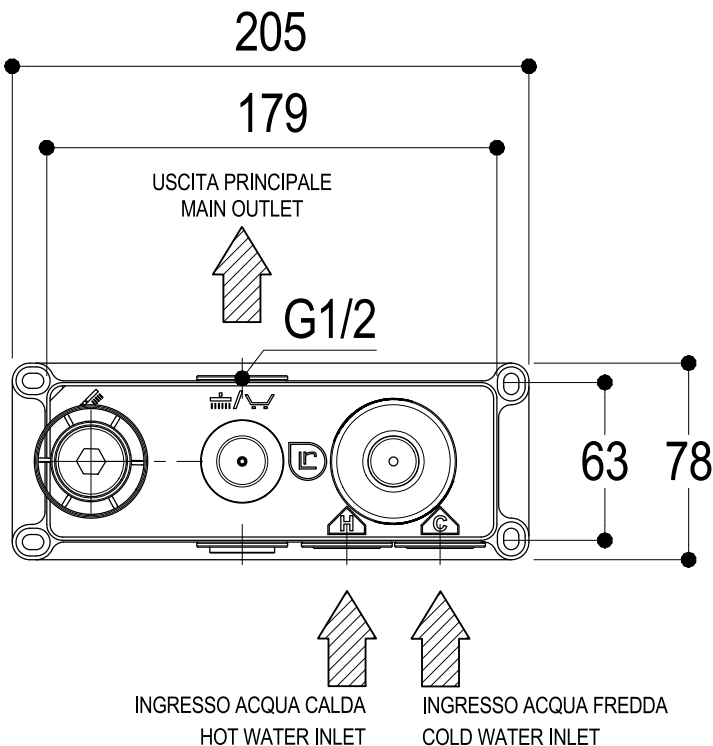

ALLA DOCCETTA
TO THE HAND SHOWER

Vista ISO

MIN 53
MAX 63

SUPERFICIE DELLE PIASTRELLE
TILES SURFACE

Ritmonio
Living a quality experience.
13019 VARALLO - (VC) - ITALY

SERIE BUILT-IN PARTS

CODICE PM0020D

DATA EMISSIONE 22/09/2015

DENOMINAZIONE Parti incasso per mix monocomando vasca/doccia
Built-in part for single lever bath/shower mixer

REVISIONE 1
18/11/2020