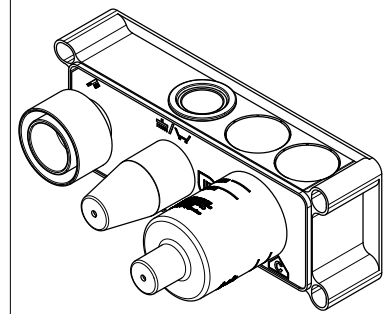

ALLA DOCCETTA
TO THE HAND SHOWER

Vista ISO

MIN 53
MAX 63

SUPERFICIE DELLE PIASTRELLE
TILES SURFACE

Ritmonio
Living a quality experience.
13019 VARALLO - (VC) - ITALY

SERIE BUILT-IN PARTS

CODICE PM0020D

DATA EMISSIONE 22/09/2015

DENOMINAZIONE Parti incasso per mix monocomando vasca/doccia
Built-in part for single lever bath/shower mixer

REVISIONE 1
18/11/2020