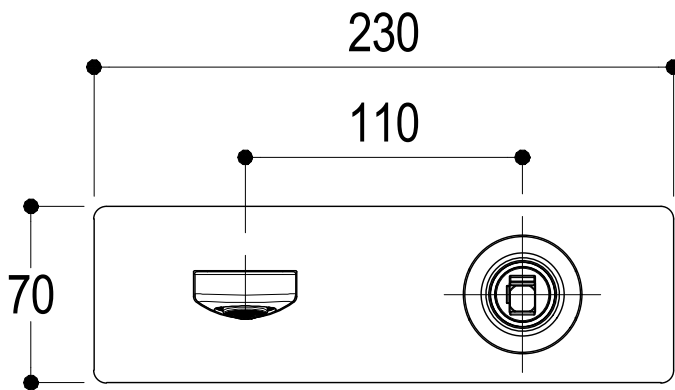

MIN54
MAX69

SUPERFICIE DELLE PIASTRELLE
TILES SURFACE