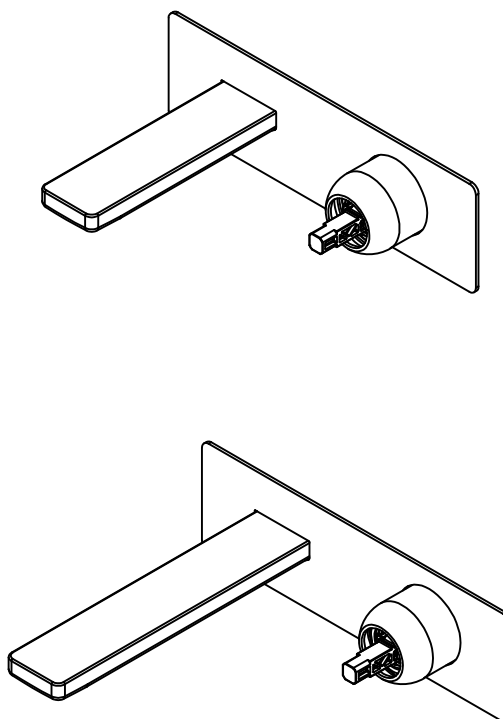

Living a quality experience.

13019 VARALLO - (VC) - ITALY

I diagrammi riportati di seguito riassumono i valori riscontrati durante le prove di portata dei seguenti articoli. Le prove sono state effettuate con pressioni che variavano da 1 a 5 bar e in posizione di acqua miscelata

The following diagrams sum up the values, taken from flow tests of the following items. Tests were conducted with pressure variations from 1 to 5 bar and with mixed water.

HAPTIC

Art. PR43AY101-102

Miscelatore monocomando per lavabo

Built-in single lever basin mixer

Portata con aeratore
Flow rate with aerator

bar	1	2	3	4	5
l/min	5	7	7.5	10	11

REVISIONE

/

DATA EMISSIONE

21/06/2022