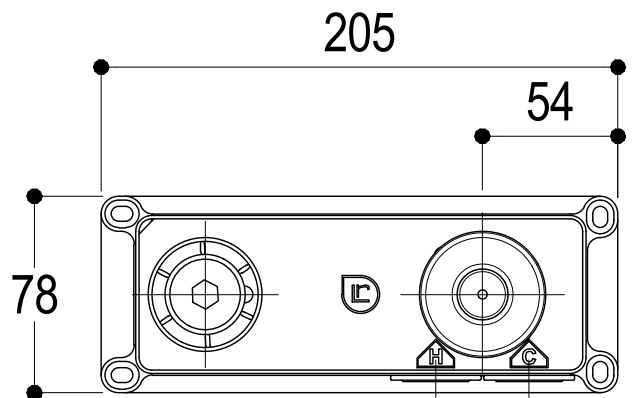

Vista ISO

MIN54
MAX69

SUPERFICIE DELLE PIASTRELLE
TILES SURFACE

Ritmonio
Living a quality experience.
13019 VARALLO - (VC) - ITALY

SERIE HAPTIC

CODICE PR43AY101

DATA EMISSIONE 04/04/2016

DENOMINAZIONE Miscelatore monocomando ad incasso per lavabo
Built-in single lever basin mixer