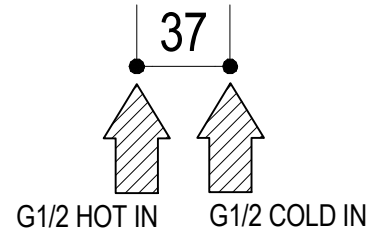

Vista ISO

MIN54
MAX69

SUPERFICIE DELLE PIASTRELLE
TILES SURFACE

Ritmonio
Living a quality experience.
13019 VARALLO - (VC) - ITALY

SERIE HAPTIC

CODICE PR43AY101

DATA EMISSIONE 04/04/2016

DENOMINAZIONE Miscelatore monocomando ad incasso per lavabo
Built-in single lever basin mixer