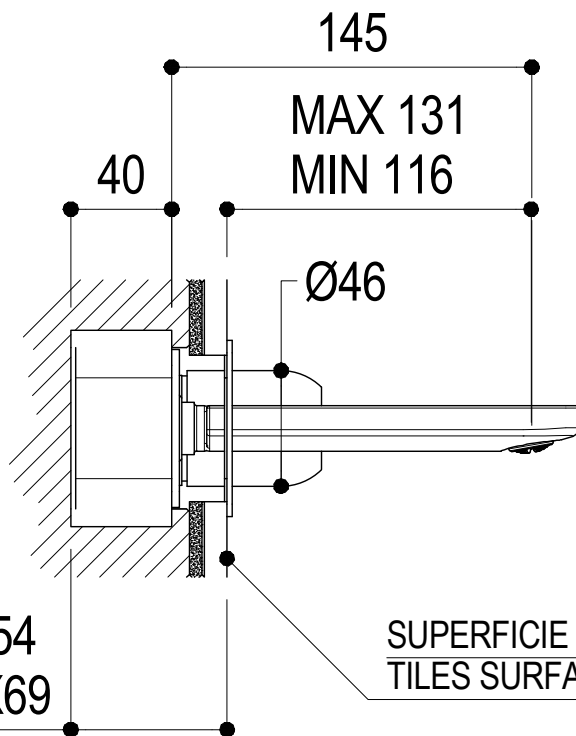

MIN54
MAX69

SUPERFICIE DELLE PIASTRELLE
TILES SURFACE