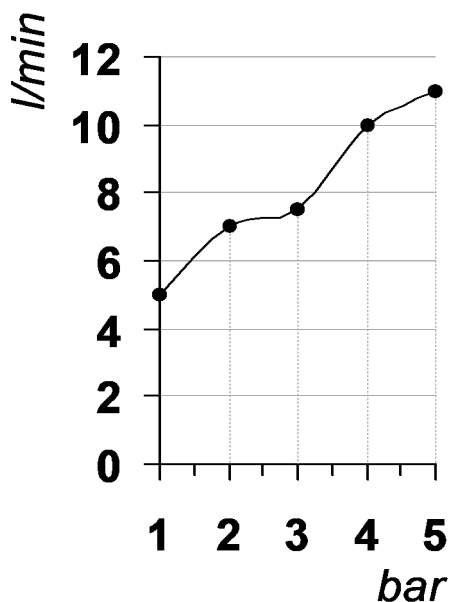

Living a quality experience.

13019 VARALLO - (VC) - ITALY

I diagrammi riportati di seguito riassumono i valori riscontrati durante le prove di portata dei seguenti articoli. Le prove sono state effettuate con pressioni che variavano da 1 a 5 bar e in posizione di acqua miscelata

The following diagrams sum up the values, taken from flow tests of the following items. Tests were conducted with pressure variations from 1 to 5 bar and with mixed water.

HAPTIC

Art. PR43AY101-102

Miscelatore monocomando per lavabo

Built-in single lever basin mixer

Portata con aeratore
Flow rate with aerator

bar	1	2	3	4	5
l/min	5	7	7.5	10	11

REVISIONE

/

DATA EMISSIONE

21/06/2022