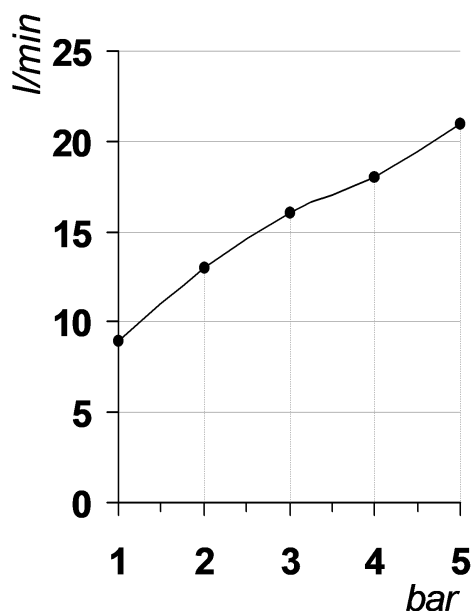

bar	1	2	3	4	5
l/min	9	13	16	18	21

REVISIONE

/

DATA EMISSIONE

06/07/2023