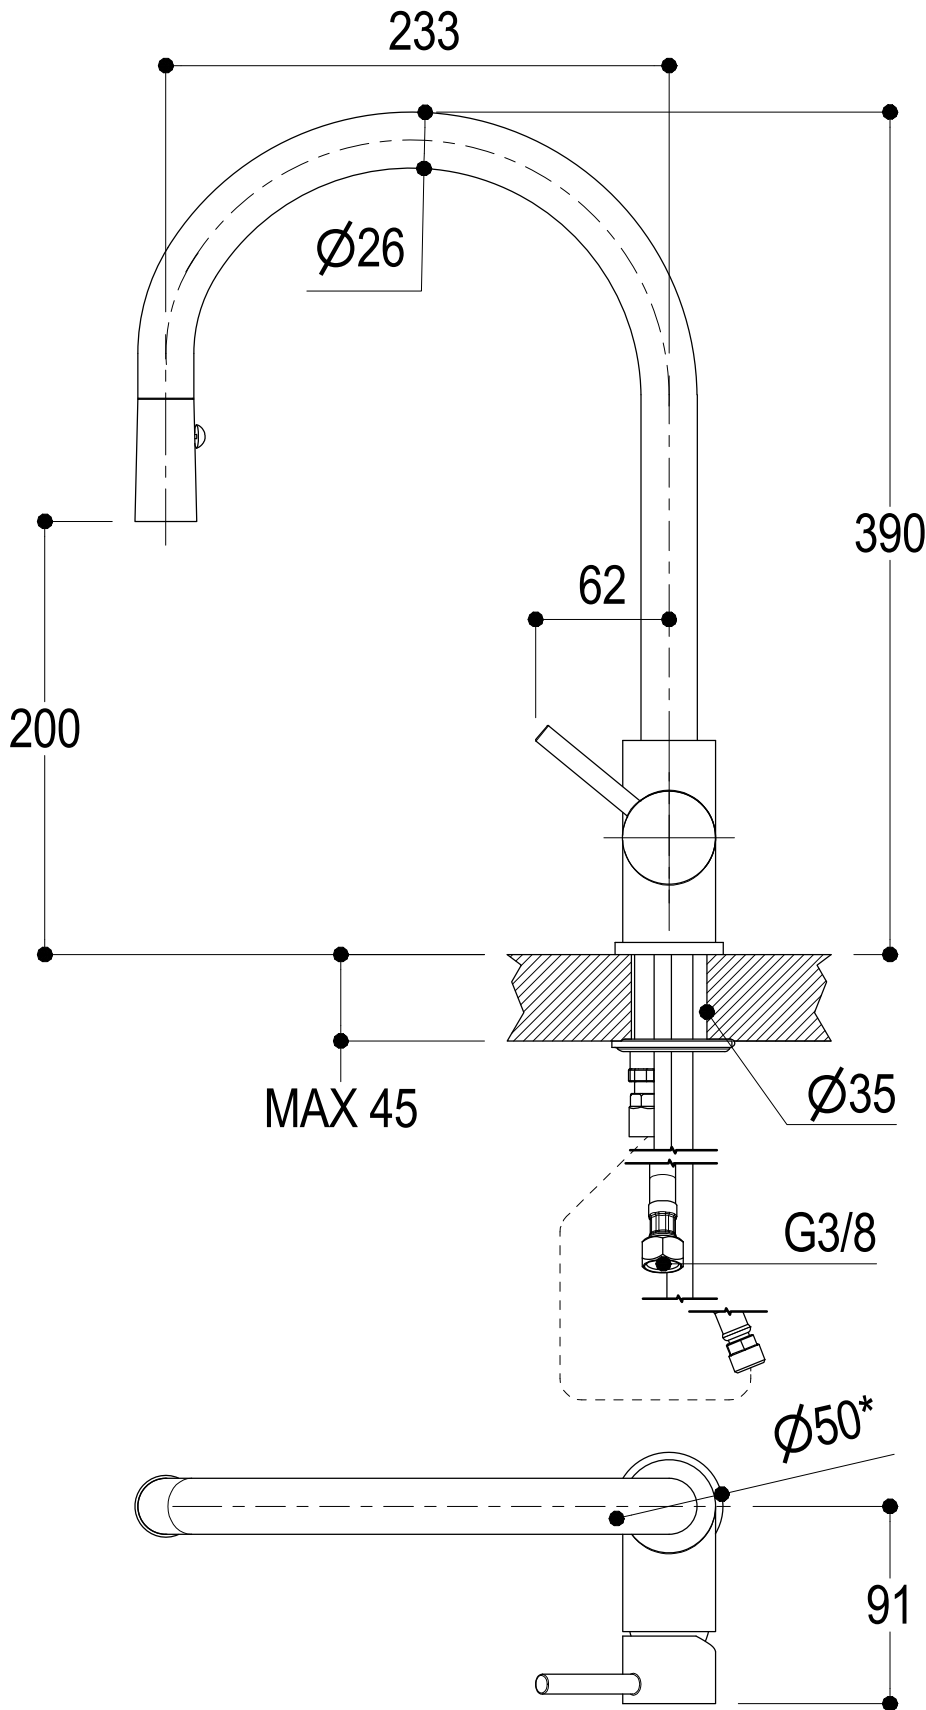

SCHEDA TECNICA / TECHNICAL DATA

RUBINETTERIE RITMONIO S.R.L. si riserva tutti i diritti connessi con il presente documento e con l'oggetto o la materia ivi rappresentati con divieto di riprodurlo, utilizzarlo o renderlo accessibile a terzi in assenza di previa autorizzazione. Disegno CAD non modificabile a mano

RUBINETTERIE RITMONIO S.R.L. will claim all rights related to the present document and with the object or subject represented therein with the prohibition of reproduction, use or disclosure to third parties without previous permission. The Cad plan is not alterable by hand

* Ingombro piano livello
* Top basin covered space

Ritmonio
Living a quality experience.
13019 VARALLO - (VC) - ITALY

SERIE CUCINA

CODICE EOCU230

DATA EMISSIONE 13/11/18

DENOMINAZIONE
Miscelatore monocomando per lavello cucina
Single lever mixer for kitchen sink

REVISIONE /
/