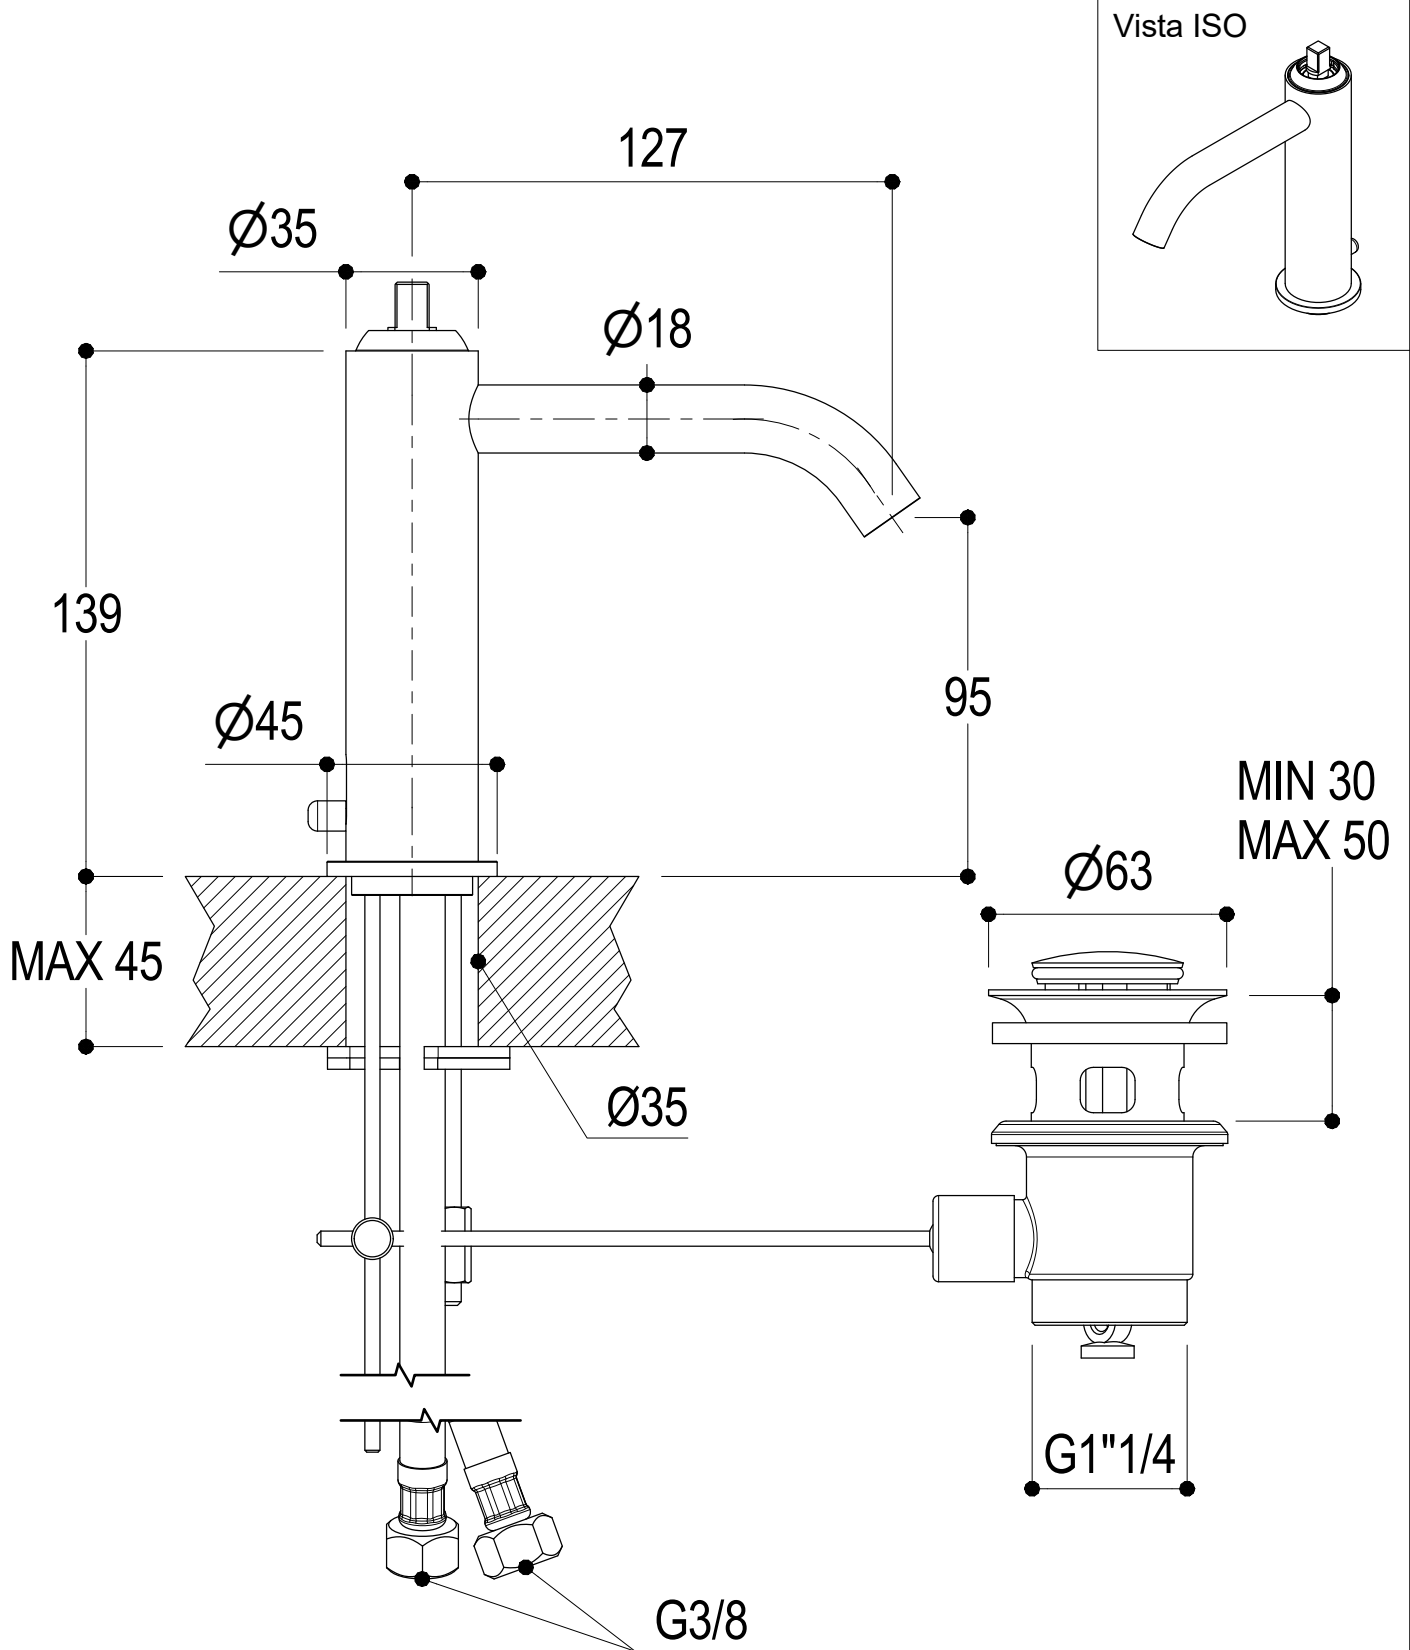

Ritmonio
Living a quality experience.
13019 VARALLO - (VC) - ITALY

SERIE
DIAMETRO35 IMPRONTE

CODICE
PR51AU101

DATA EMISSIONE
30/03/2020

DENOMINAZIONE
Miscelatore monocomando per lavabo
Single lever basin mixer

Living a quality experience.

13019 VARALLO - (VC) - ITALY

I diagrammi riportati di seguito riassumono i valori riscontrati durante le prove di portata dei seguenti articoli. Le prove sono state effettuate con pressioni che variavano da 1 a 5 bar e in posizione di acqua miscelata

The following diagrams sum up the values, taken from flow tests of the following items. Tests were conducted with pressure variations from 1 to 5 bar and with mixed water.

DIAMETRO35 IMPRONTE

Art. PR51AU101