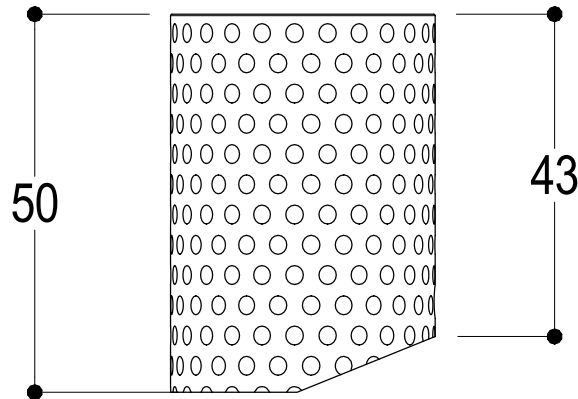

SCHEDA TECNICA / TECHNICAL DATA

RUBINETTERIE RITMONIO S.R.L. si riserva tutti i diritti connessi con il presente documento e con l'oggetto o la materia ivi rappresentati con divieto di riprodurlo, utilizzarlo o renderlo accessibile a terzi in assenza di previa autorizzazione. Disegno CAD non modificabile a mano

RUBINETTERIE RITMONIO S.R.L. will claim all rights related to the present document and with the object or subject represented therein with the prohibition of reproduction, use or disclosure to third parties without previous permission. The Cad plan is not alterable by hand