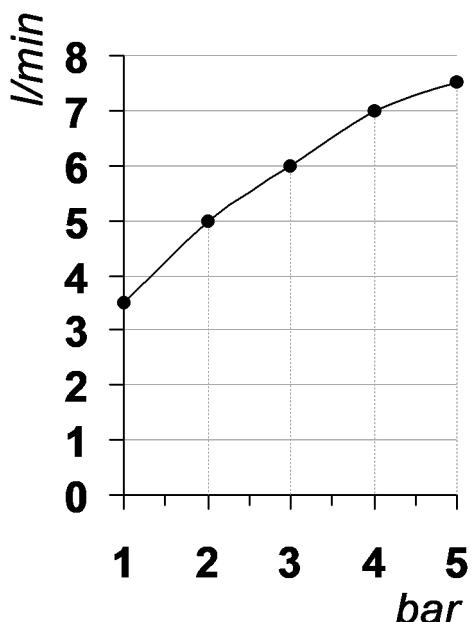

bar	1	2	3	4	5
l/min	3.5	5	6	7	7.5