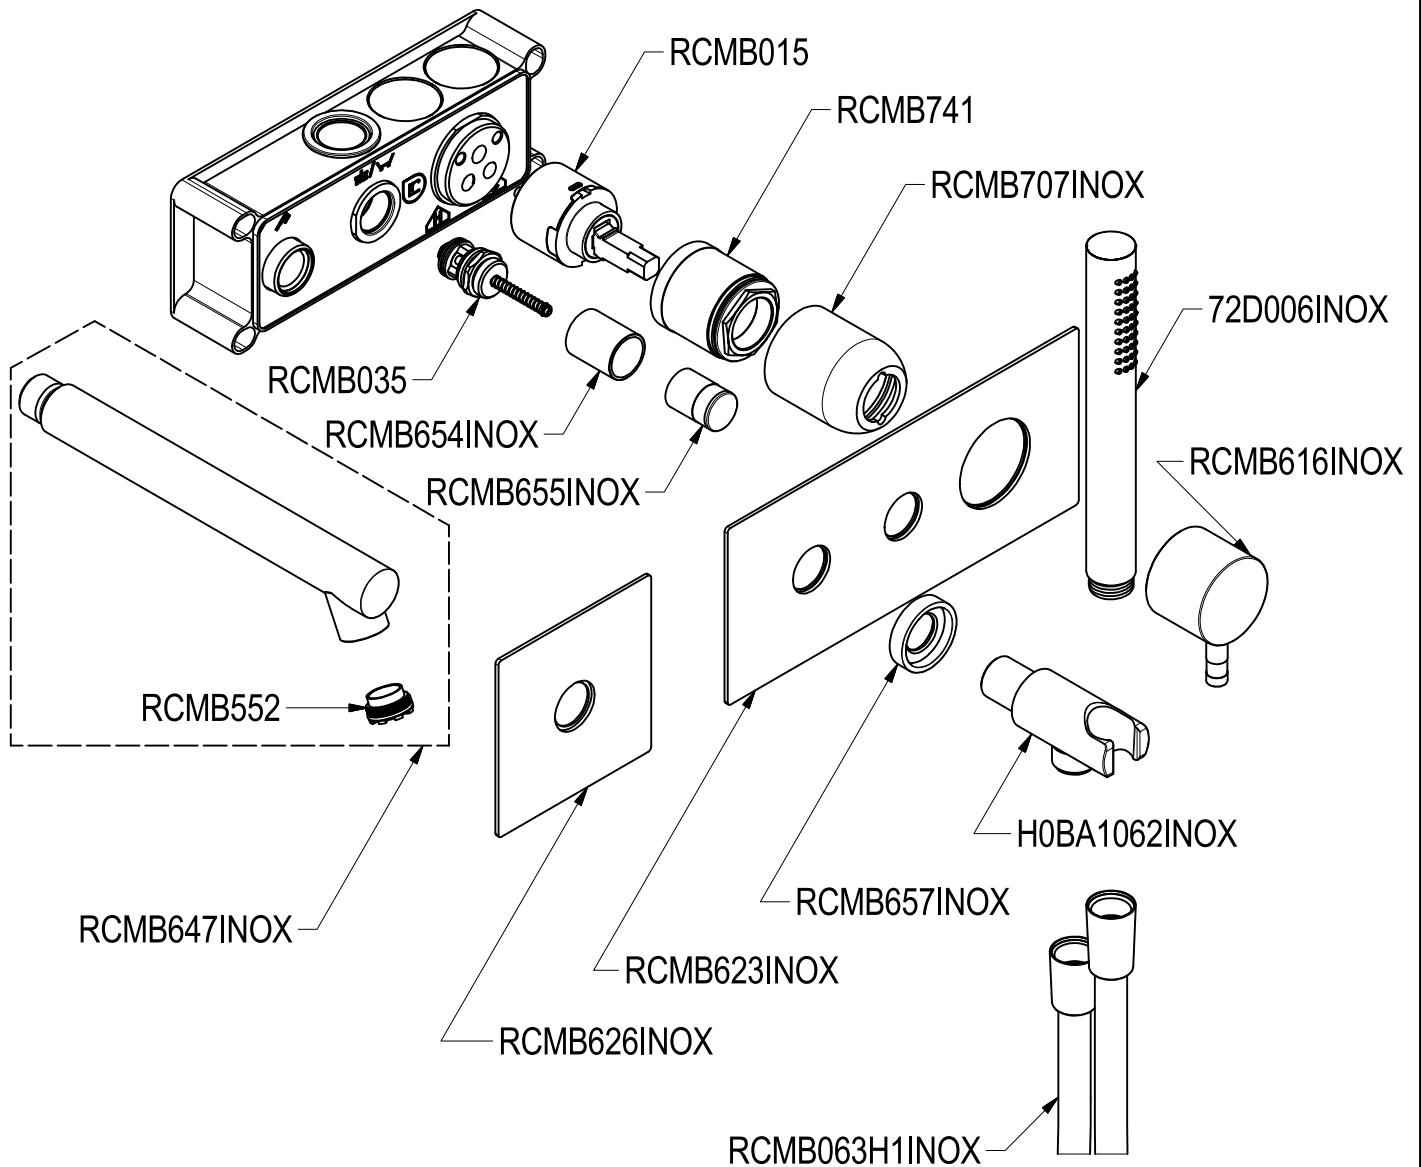

# SCHEDA TECNICA / TECHNICAL DATA

RUBINETTERIE RITMONIO S.R.L. si riserva tutti i diritti connessi con il presente documento e con l'oggetto o la materia ivi rappresentati con divieto di riprodurlo, utilizzarlo o renderlo accessibile a terzi in assenza di previa autorizzazione. Disegno CAD non modificabile a mano

**Ritmonio**  
Living a quality experience.  
13019 VARALLO - (VC) - ITALY

SERIE Ø35 INOX

CODICE EOBA0438DINOX

DATA EMISSIONE 31/05/16

DENOMINAZIONE Miscelatore monocomando ad incasso per vasca  
Built-in single lever bath mixer