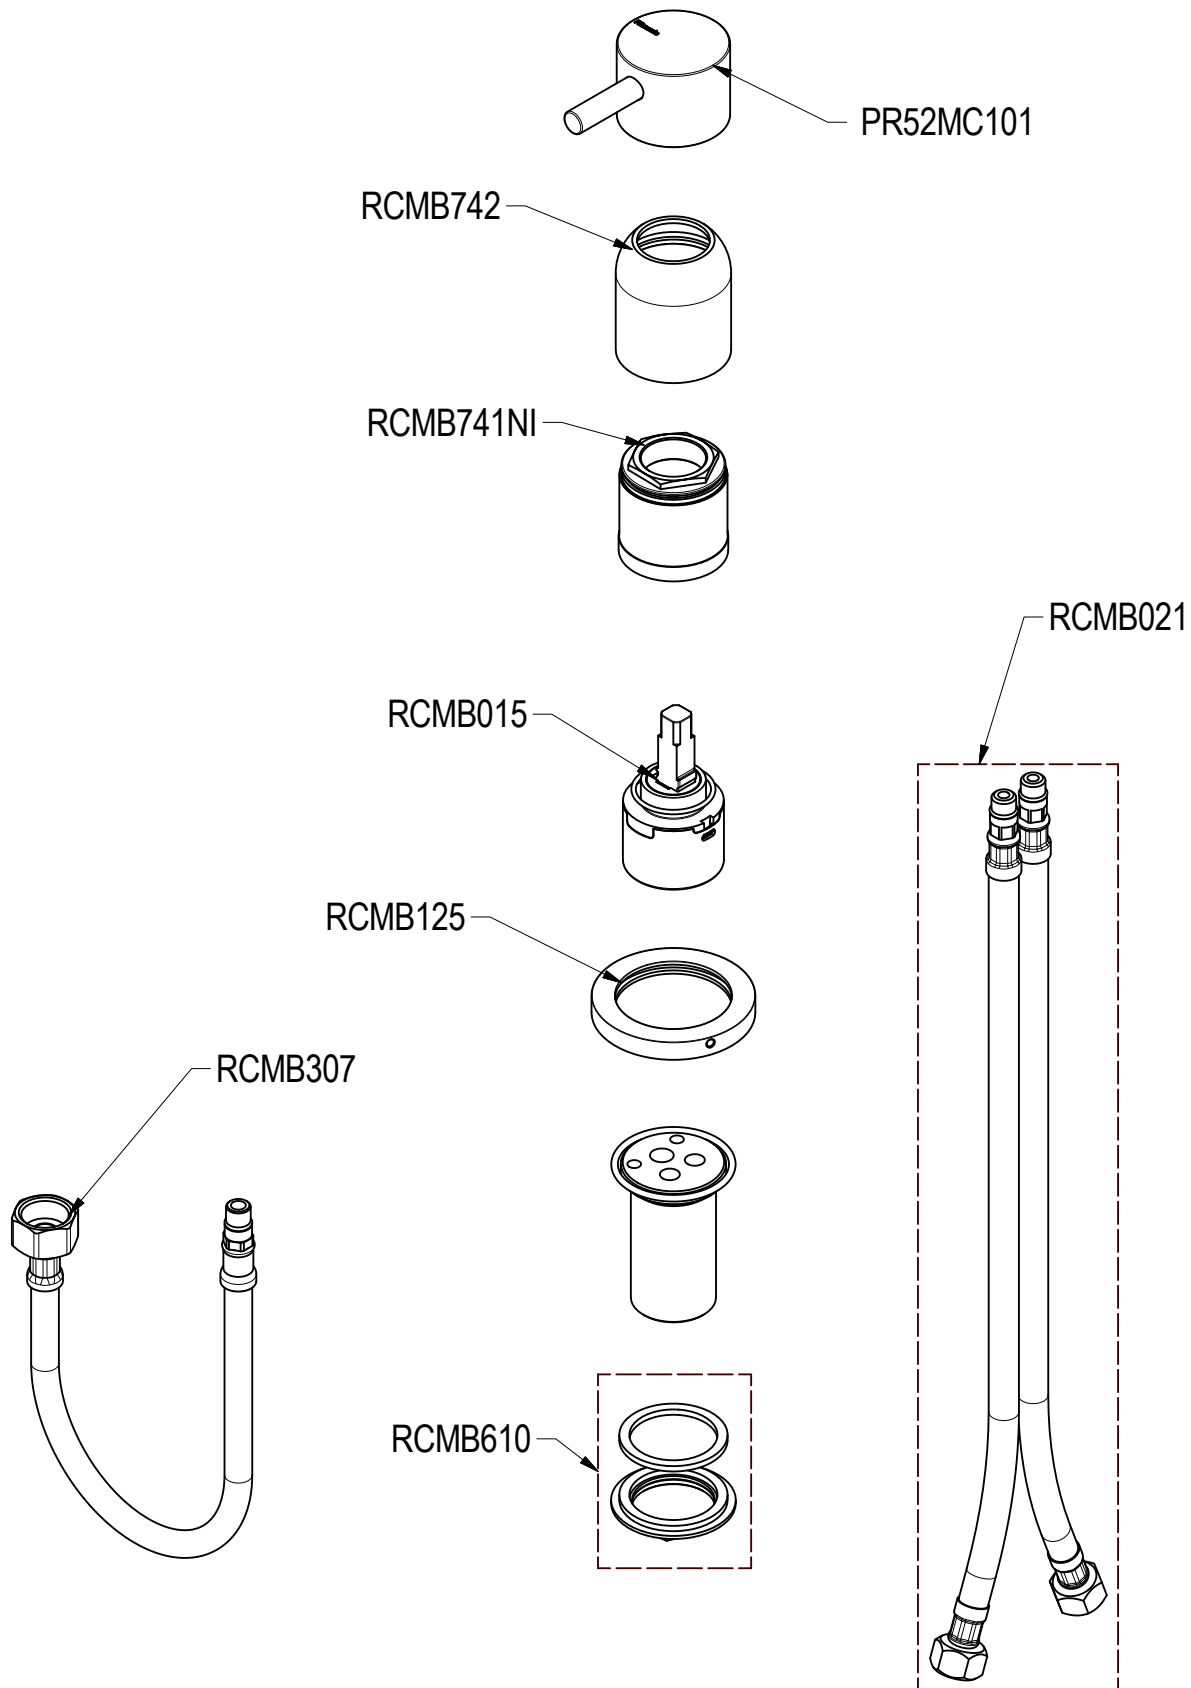

SCHEDA TECNICA / TECHNICAL DATA

RUBINETTERIE RITMONIO S.R.L. si riserva tutti i diritti connessi con il presente documento e con l'oggetto o la materia ivi rappresentati con divieto di riprodurlo, utilizzarlo o renderlo accessibile a terzi in assenza di previa autorizzazione. Disegno CAD non modificabile a mano

Ritmonio
Living a quality experience.
13019 VARALLO - (VC) - ITALY

SERIE DIAMETRO35 S

CODICE PR52AW201

DATA EMISSIONE 28/01/2021

DENOMINAZIONE Miscelatore monocomando per lavabo
Single lever basin mixer

REVISIONE /