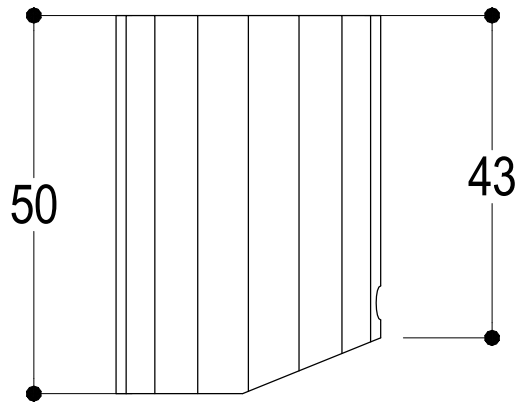

SCHEDA TECNICA / TECHNICAL DATA

RUBINETTERIE RITMONIO S.R.L. si riserva tutti i diritti connessi con il presente documento e con l'oggetto o la materia ivi rappresentati con divieto di riprodurlo, utilizzarlo o renderlo accessibile a terzi in assenza di previa autorizzazione. Disegno CAD non modificabile a mano

RUBINETTERIE RITMONIO S.R.L. will claim all rights related to the present document and with the object or subject represented therein with the prohibition of reproduction, use or disclosure to third parties without previous permission. The Cad plan is not alterable by hand