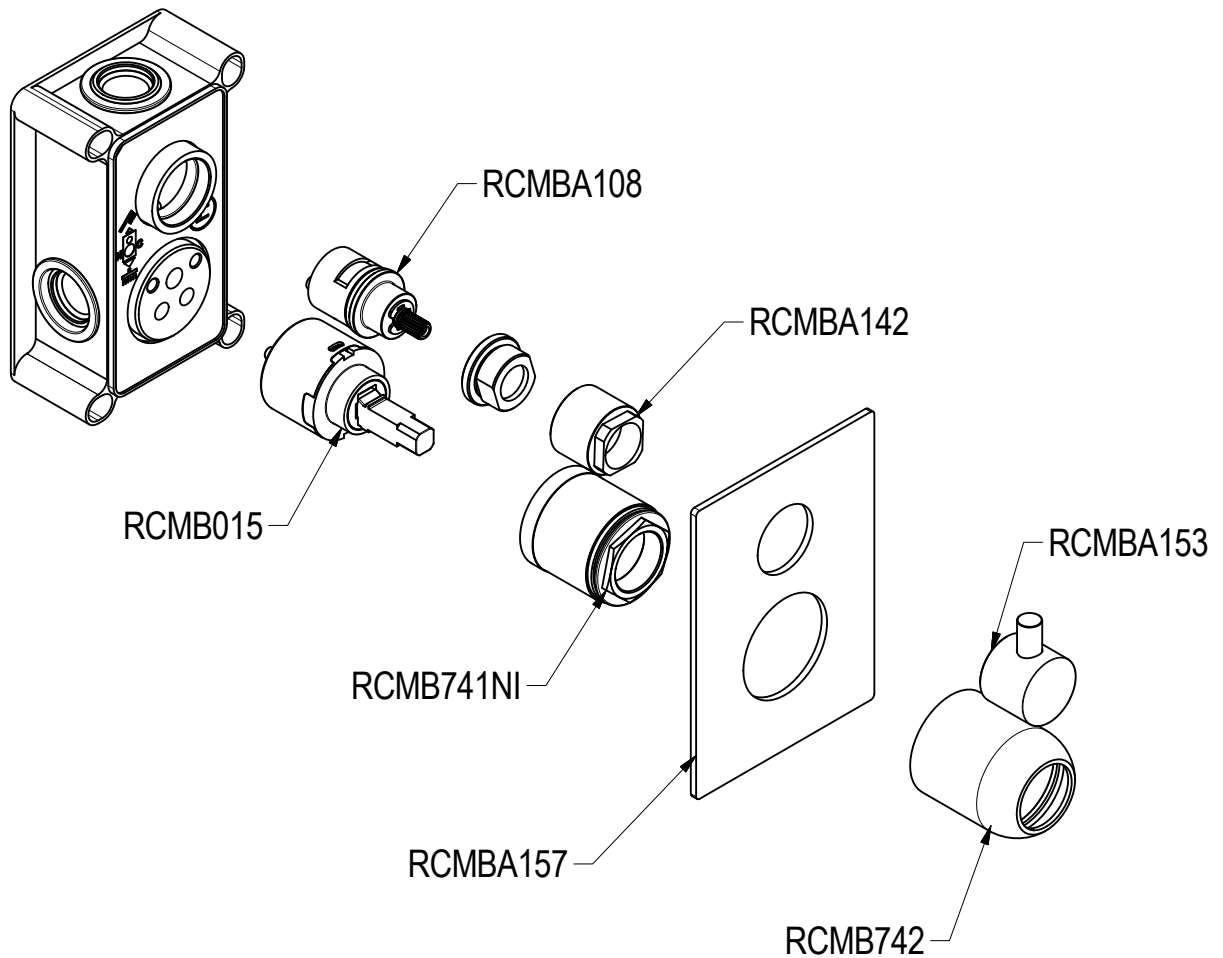

SCHEDA TECNICA / TECHNICAL DATA

RUBINETTERIE RITMONIO S.R.L. si riserva tutti i diritti connessi con il presente documento e con l'oggetto o la materia ivi rappresentati con divieto di riprodurlo, utilizzarlo o renderlo accessibile a terzi in assenza di previa autorizzazione. Disegno CAD non modificabile a mano

Ritmonio
Living a quality experience.
13019 VARALLO - (VC) - ITALY

SERIE
DIAMETRO35 IMPRONTE

CODICE
PR51GM111

DATA EMISSIONE
04/08/2021

DENOMINAZIONE
Miscelatore monocomando ad incasso per doccia
Built-in single lever shower mixer