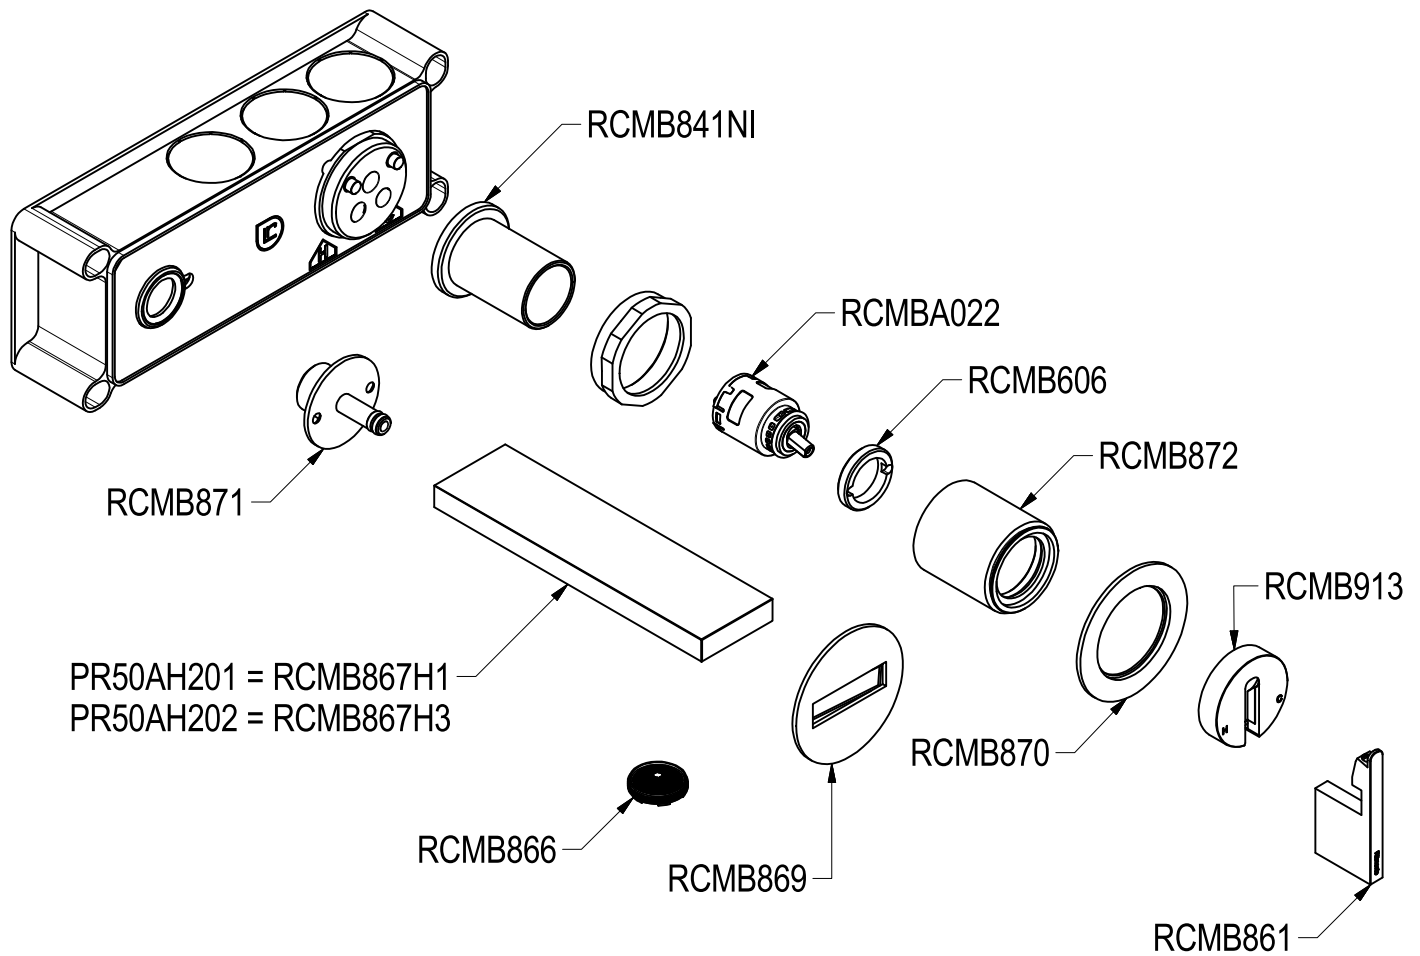

# SCHEDA TECNICA / TECHNICAL DATA

RUBINETTERIE RITMONIO S.R.L. si riserva tutti i diritti connessi con il presente documento e con l'oggetto o la materia ivi rappresentati con divieto di riprodurlo, utilizzarlo o renderlo accessibile a terzi in assenza di previa autorizzazione. Disegno CAD non modificabile a mano

SERIE	DOT316	CODICE	PR50AH201-PR50AH202
DATA EMISSIONE			06/07/2018
DENOMINAZIONE			REVISIONE 1
Miselatore monocomando ad incasso per lavabo Built-in single lever basin mixer			12/04/19