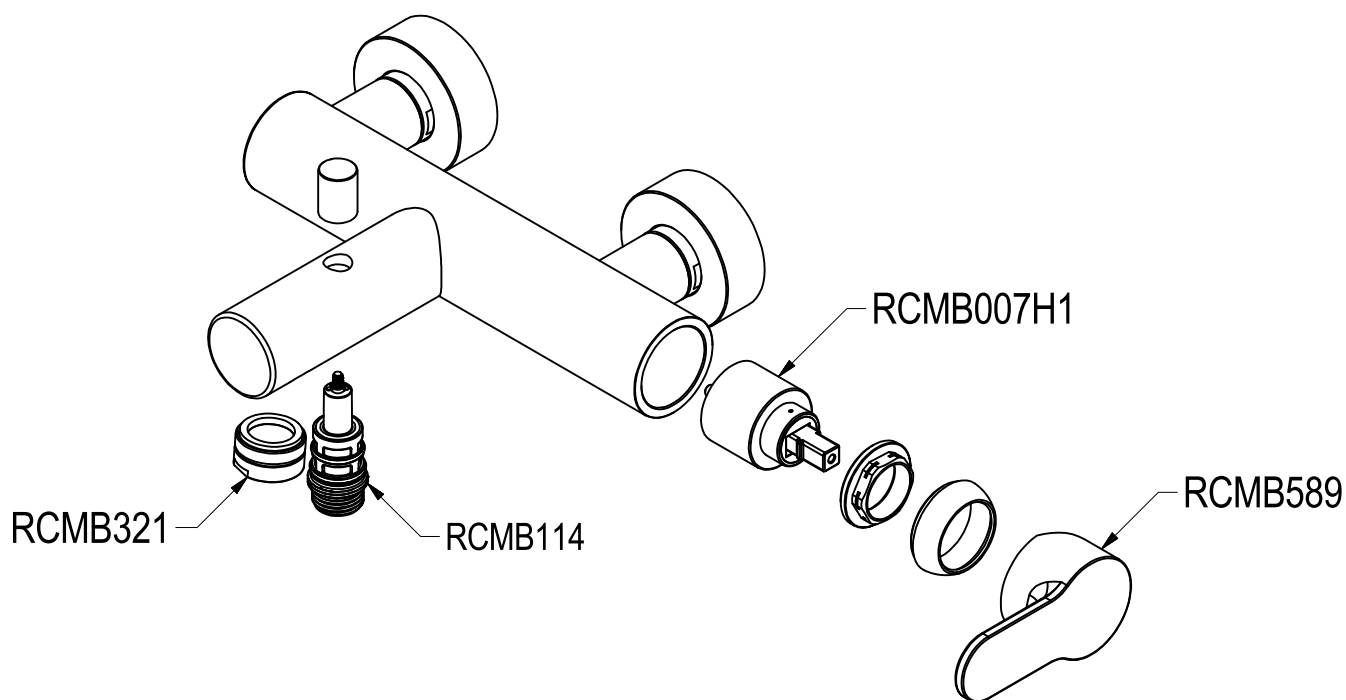

SCHEDA TECNICA / TECHNICAL DATA

RUBINETTERIE RITMONIO S.R.L. si riserva tutti i diritti connessi con il presente documento e con l'oggetto o la materia ivi rappresentati con divieto di riprodurlo, utilizzarlo o renderlo accessibile a terzi in assenza di previa autorizzazione. Disegno CAD non modificabile a mano

Ritmonio

Living a quality experience.

13019 VARALLO - (VC) - ITALY

SERIE	TAB	CODICE	PR37EA201	DATA EMISSIONE	12/02/16
DENOMINAZIONE	Miscelatore monocomando esterno per vasca External single lever bath mixer				
REVISIONE	/	EMESSO	BOTTA F.	APPROVATO	GIUSTO C.