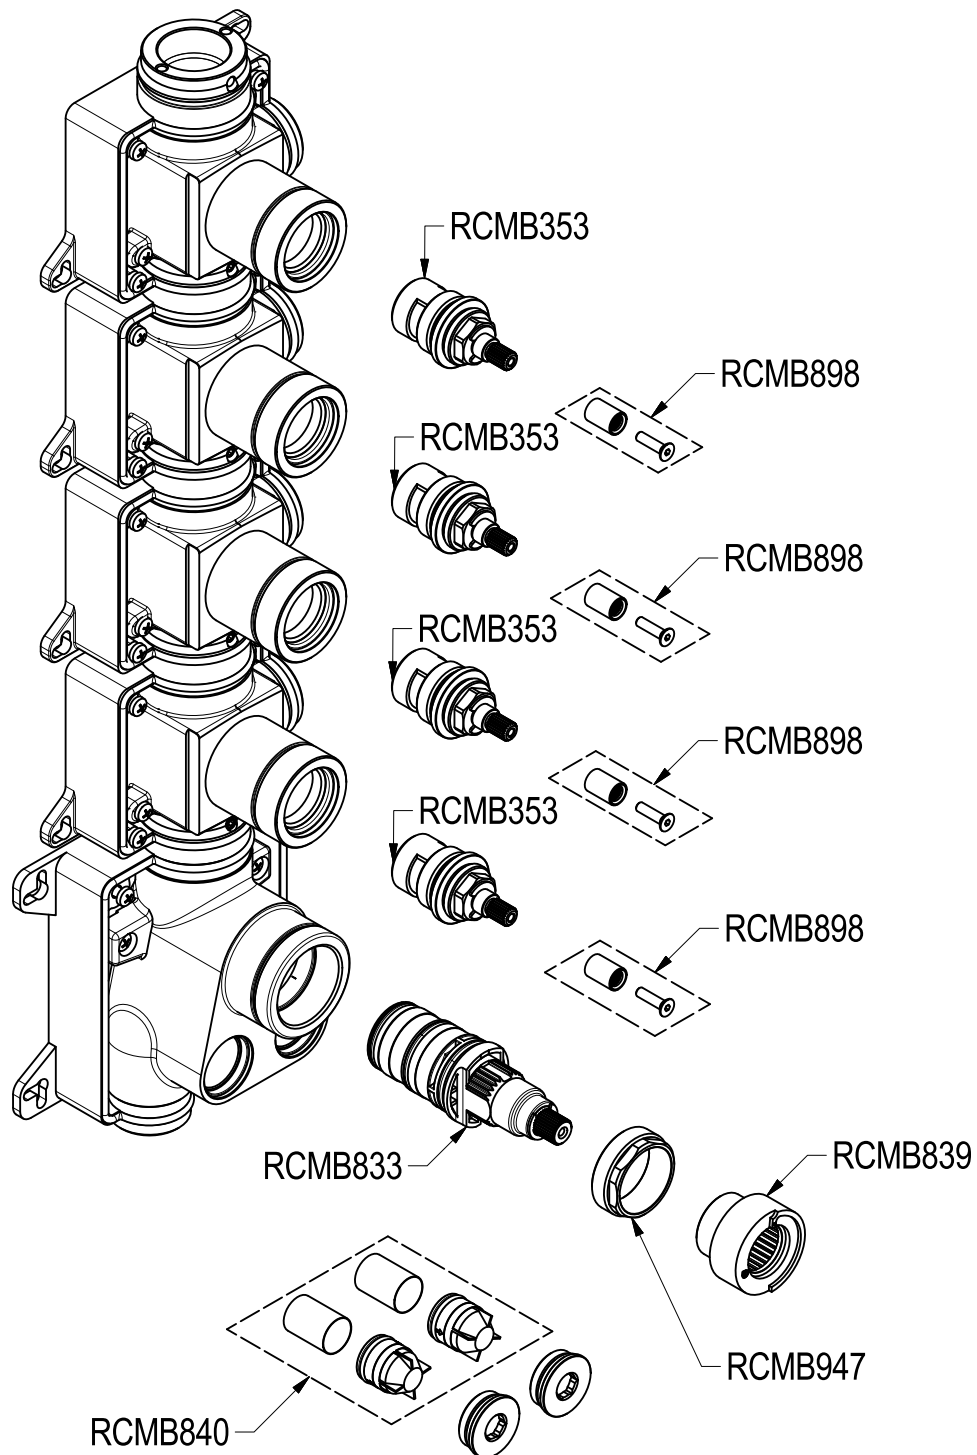

SCHEDA TECNICA / TECHNICAL DATA

RUBINETTERIE RITMONIO S.R.L. si riserva tutti i diritti connessi con il presente documento e con l'oggetto o la materia ivi rappresentati con divieto di riprodurlo, utilizzarlo o renderlo accessibile a terzi in assenza di previa autorizzazione. Disegno CAD non modificabile a mano

Ritmonio
Living a quality experience.
13019 VARALLO - (VC) - ITALY

SERIE BUILT-IN PARTS

CODICE PM0030M

DATA EMISSIONE 02/08/2021

DENOMINAZIONE Parti interne termostatico incasso, deviazione 4 vie
Inner parts built-in thermostatic, 4 ways diverter