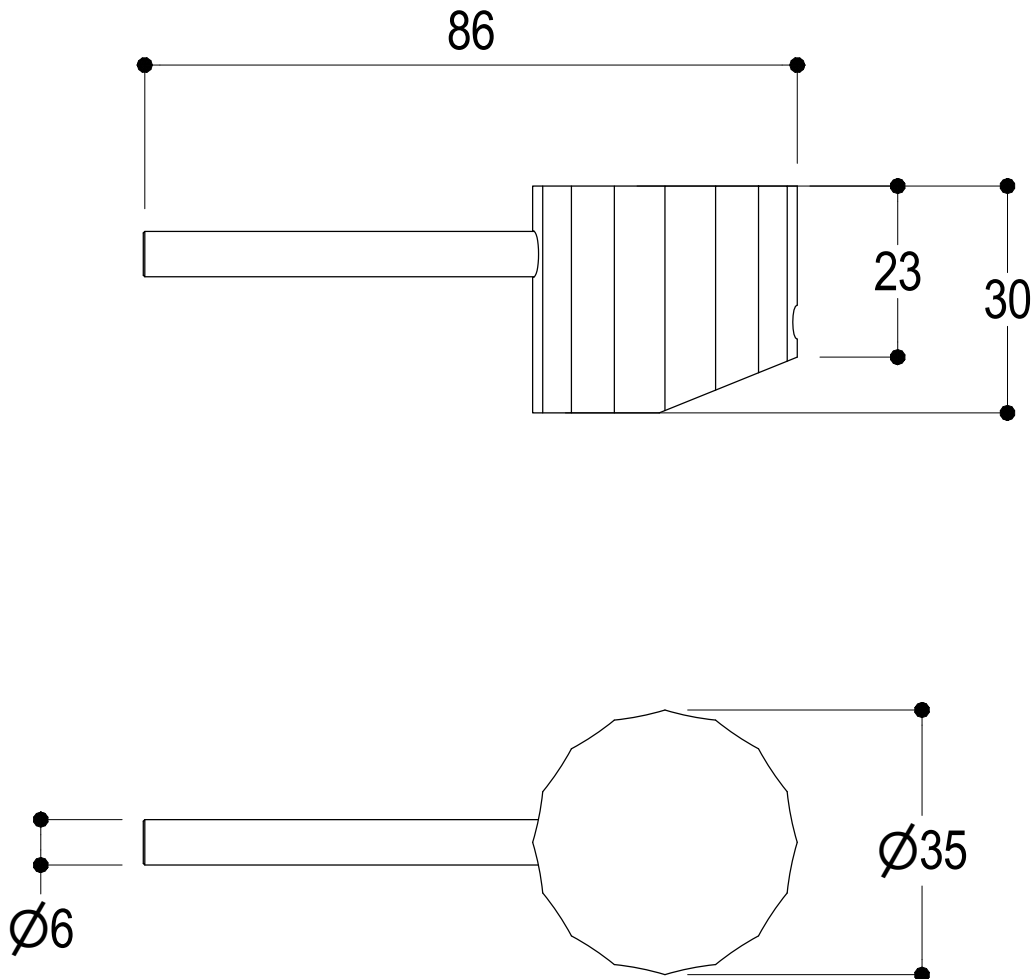

SCHEDA TECNICA / TECHNICAL DATA

RUBINETTERIE RITMONIO S.R.L. si riserva tutti i diritti connessi con il presente documento e con l'oggetto o la materia ivi rappresentati con divieto di riprodurlo, utilizzarlo o renderlo accessibile a terzi in assenza di previa autorizzazione. Disegno CAD non modificabile a mano

RUBINETTERIE RITMONIO S.R.L. will claim all rights related to the present document and with the object or subject represented therein with the prohibition of reproduction, use or disclosure to third parties without previous permission. The Cad plan is not alterable by hand