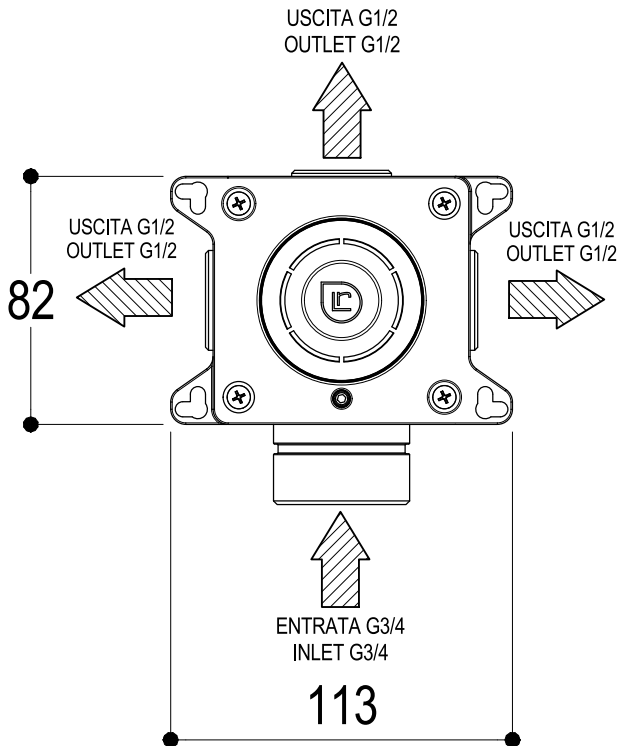

SCHEDA TECNICA / TECHNICAL DATA

RUBINETTERIE RITMONIO S.R.L. si riserva tutti i diritti connessi con il presente documento e con l'oggetto o la materia ivi rappresentati con divieto di riprodurlo, utilizzarlo o renderlo accessibile a terzi in assenza di previa autorizzazione. Disegno CAD non modificabile a mano

Vista ISO

Ritmonio
Living a quality experience.
13019 VARALLO - (VC) - ITALY

SERIE BUILT-IN PARTS

CODICE PM00706

DATA EMISSIONE 01/10/18

DENOMINAZIONE Parti interne deviatore 3 vie ad incasso
Inner parts built-in 3 ways diverter