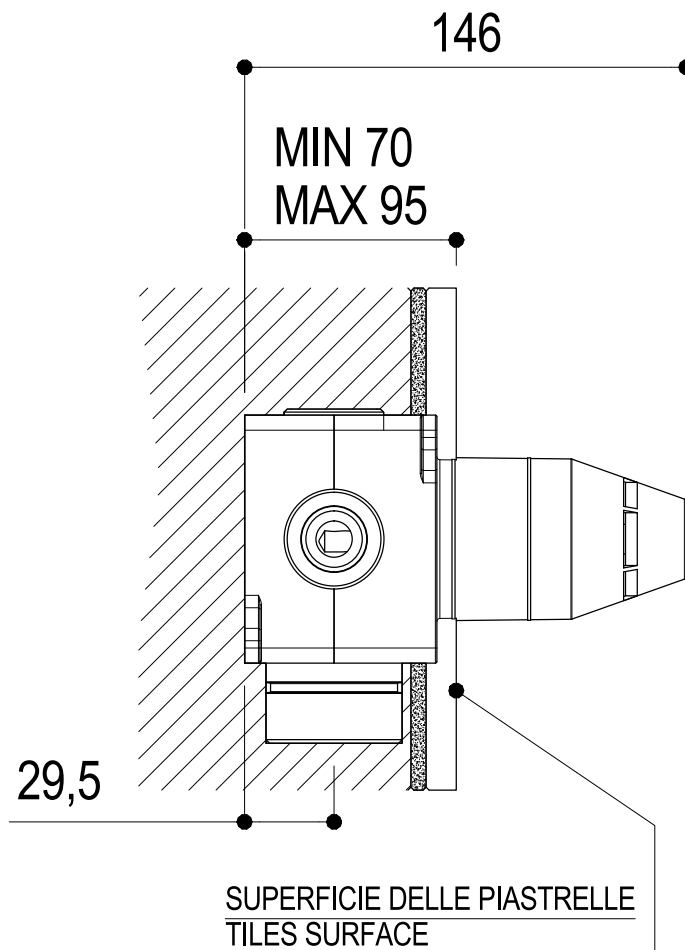

SCHEDA TECNICA / TECHNICAL DATA

RUBINETTERIE RITMONIO S.R.L. si riserva tutti i diritti connessi con il presente documento e con l'oggetto o la materia ivi rappresentati con divieto di riprodurlo, utilizzarlo o renderlo accessibile a terzi in assenza di previa autorizzazione. Disegno CAD non modificabile a mano

Vista ISO

Ritmonio
Living a quality experience.
13019 VARALLO - (VC) - ITALY

SERIE BUILT-IN PARTS

CODICE PM00706

DATA EMISSIONE 01/10/18

DENOMINAZIONE Parti interne deviatore 3 vie ad incasso
Inner parts built-in 3 ways diverter