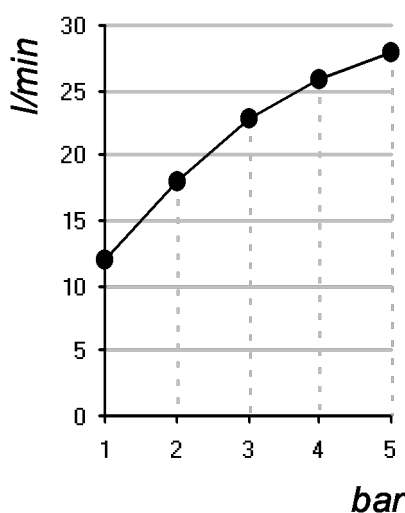

Living a quality experience.

13019 VARALLO - (VC) - ITALY

I diagrammi riportati di seguito riassumono i valori riscontrati durante le prove di portata dei seguenti articoli. Le prove sono state effettuate con pressioni che variavano da 1 a 5 bar e in posizione di acqua miscelata

The following diagrams sum up the values, taken from flow tests of the following items. Tests were conducted with pressure variations from 1 to 5 bar and with mixed water.

DIAMETRO35 IMPRONTE

Art. PR51GQ102

Uscita principale / Main outlet

| bar | 1 | 2 | 3 | 4 | 5 |
|-------|----|------|------|------|----|
| l/min | 12 | 18.1 | 22.9 | 25.8 | 28 |

REVISIONE

1

DATA EMISSIONE

06/07/2022