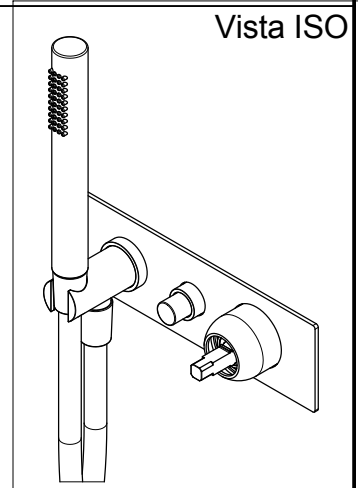

Ritmonio
Living a quality experience.
13019 VARALLO - (VC) - ITALY

SERIE
DIAMETRO35 IMPRONTE

CODICE
PR51GQ102

DATA EMISSIONE
23/06/2021

DENOMINAZIONE
Miscelatore monocomando per vasca/doccia
Built-in single lever bath/shower mixer