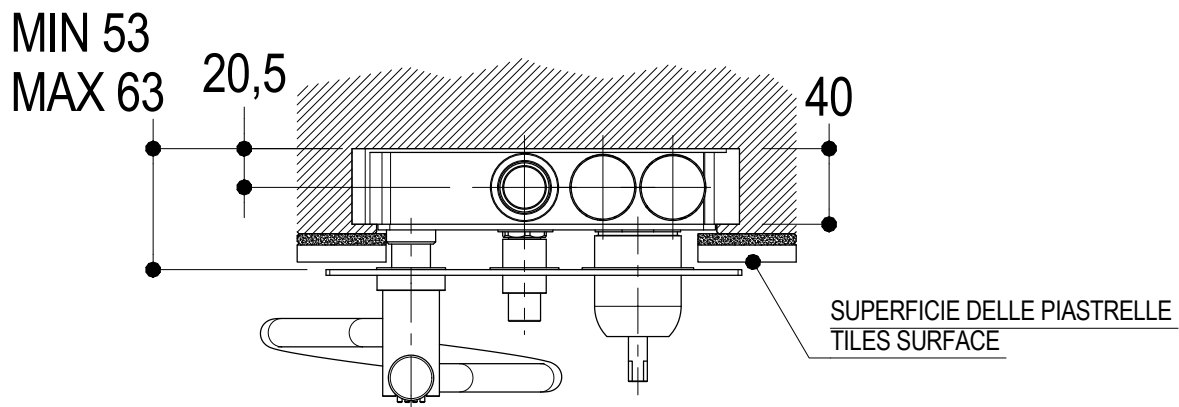

SCHEDA TECNICA / TECHNICAL DATA

RUBINETTERIE RITMONIO S.R.L. si riserva tutti i diritti connessi con il presente documento e con l'oggetto o la materia ivi rappresentati con divieto di riprodurlo, utilizzarlo o renderlo accessibile a terzi in assenza di previa autorizzazione. Disegno CAD non modificabile a mano

RUBINETTERIE RITMONIO S.R.L. will claim all rights related to the present document and with the object or subject represented therein with the prohibition of reproduction, use or disclosure to third parties without previous permission. The Cad plan is not alterable by hand

Ritmonio
Living a quality experience.
13019 VARALLO - (VC) - ITALY

SERIE
DIAMETRO35 IMPRONTE

CODICE
PR51GQ102

DATA EMISSIONE
23/06/2021

DENOMINAZIONE
Miscelatore monocomando per vasca/doccia
Built-in single lever bath/shower mixer

REVISIONE
/