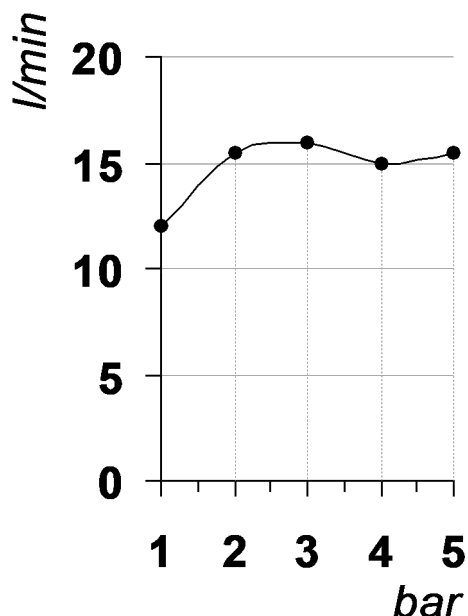

ACCESSORI

Art. 75A006

Soffione doccia Ø200

Shower head Ø200

bar	1	2	3	4	5
l/min	12	15.5	16	15	15.5