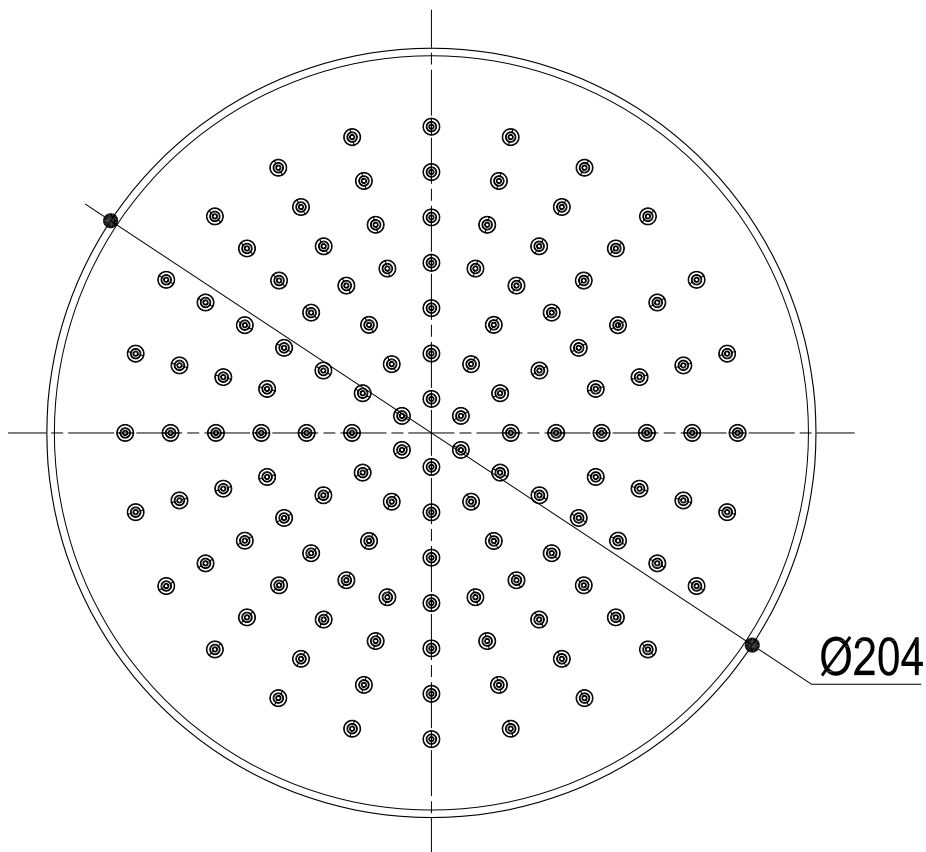

Ritmonio RUBINETTERIE 13019 VARALLO _ (VC) _ ITALY	SERIE	ACCESSORI	CODICE	75A006	DATA EMISSIONE	19/01/12	
	DENOMINAZIONE						Soffione doccia Ø200 Shower head Ø200
REVISIONE	EMESSO		ZUMELLA	APPROVATO		GIUSTO