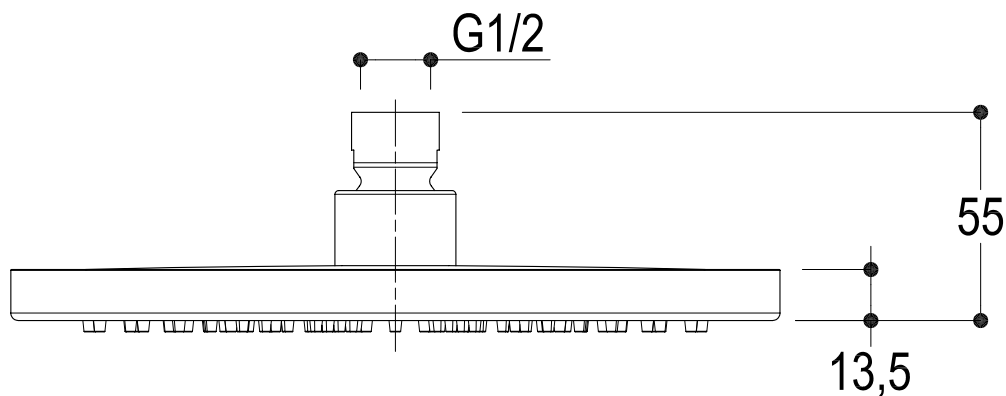

SCHEDA TECNICA / TECHNICAL DATA

Vista ISO

 <p><b>Ritmonio</b> RUBINETTERIE 13019 VARALLO _ (VC) _ ITALY</p>	SERIE	ACCESSORI	CODICE	75A006	DATA EMISSIONE	19/01/12
	DENOMINAZIONE					
REVISIONE	EMESSO		ZUMELLA	APPROVATO		GIUSTO

Living a quality experience.

13019 VARALLO - (VC) - ITALY

*I diagrammi riportati di seguito riassumono i valori riscontrati durante le prove di portata dei seguenti articoli. Le prove sono state effettuate con pressioni che variavano da 1 a 5 bar e in posizione di acqua miscelata*

### Art. 75A006

Soffione doccia Ø200

Shower head Ø200

bar	1	2	3	4	5
l/min	12	15.5	16	15	15.5

REVISIONE

/

DATA EMISSIONE

21/11/2022