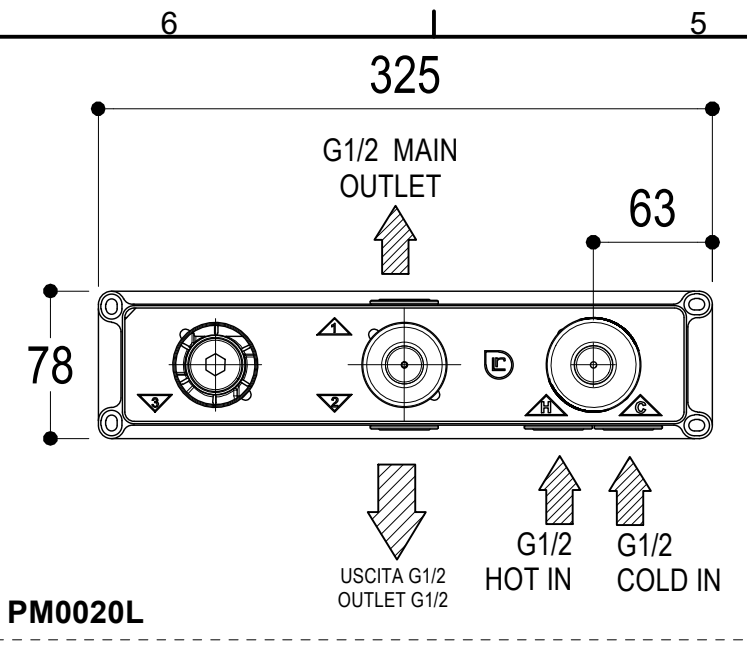

<p><b>Ritmonio</b> Living a quality experience. 13019 VARALLO - (VC) - ITALY</p>	SERIE GLITTER	CODICE PR32GG202+PM0020L	DATA EMISSIONE 27/08/2024
	DENOMINAZIONE Miscelatore monocomando ad incasso per vasca/doccia Built-in single lever bath/shower mixer		REVISIONE \