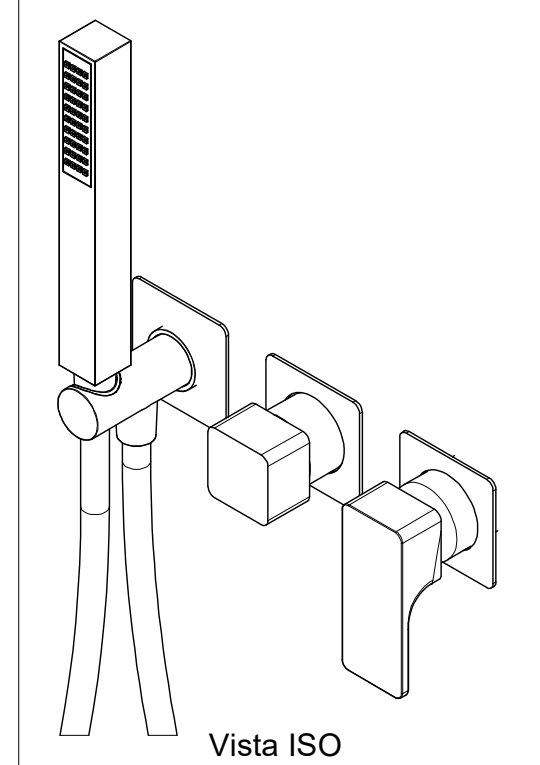

SCHEDA TECNICA / TECHNICAL DATA

RUBINETTERIE RITMONIO S.R.L. si riserva tutti i diritti connessi con il presente documento e con l'oggetto o la materia ivi rappresentati con divieto di riprodurlo, utilizzarlo o renderlo accessibile a terzi in assenza di previa autorizzazione. Disegno CAD non modificabile a mano

<p><b>Ritmonio</b> Living a quality experience. 13019 VARALLO - (VC) - ITALY</p>	SERIE GLITTER	CODICE PR32GG202+PM0020L	DATA EMISSIONE 27/08/2024
	DENOMINAZIONE Miscelatore monocomando ad incasso per vasca/doccia Built-in single lever bath/shower mixer		REVISIONE \