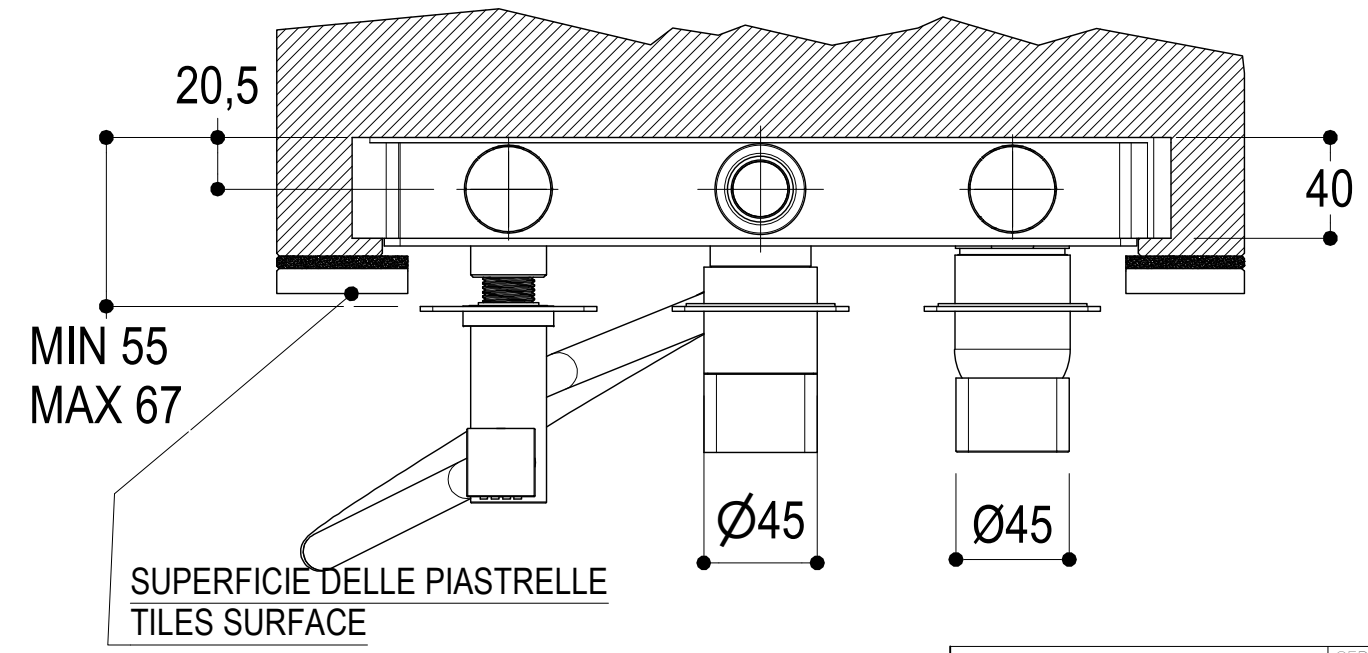

<p><b>Ritmonio</b> Living a quality experience. 13019 VARALLO - (VC) - ITALY</p>	SERIE GLITTER	CODICE PR32GG202+PM0020L	DATA EMISSIONE 27/08/2024
	DENOMINAZIONE Miscelatore monocomando ad incasso per vasca/doccia Built-in single lever bath/shower mixer		REVISIONE \