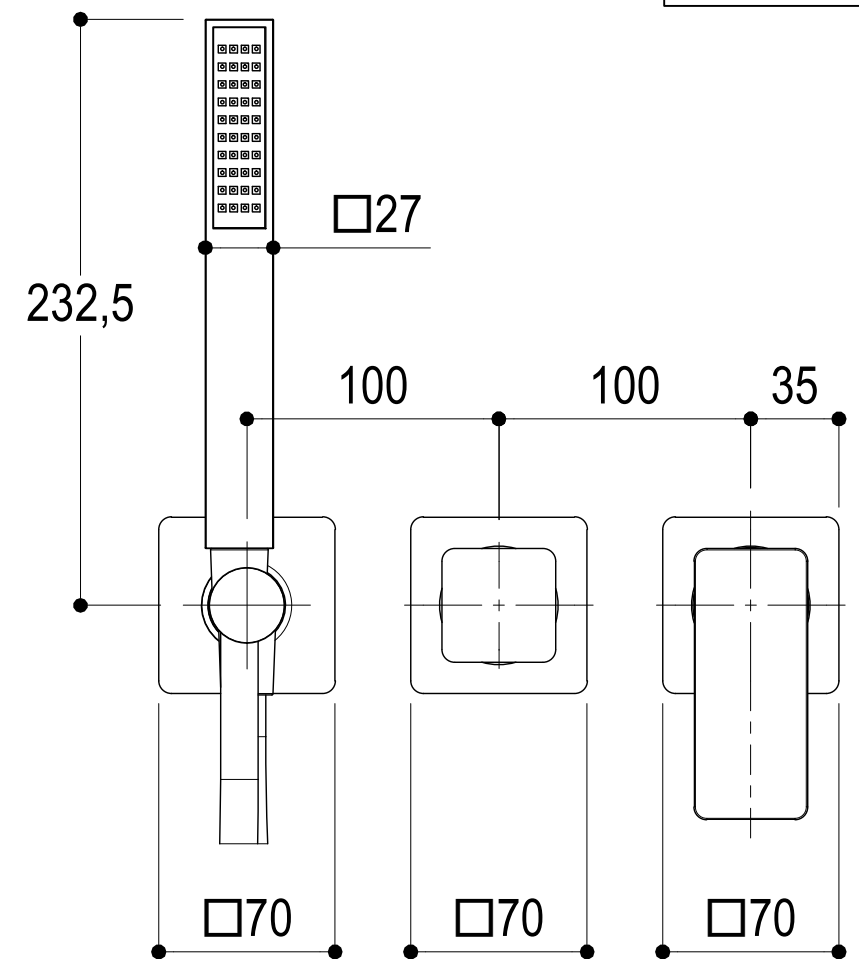

SCHEDA TECNICA / TECHNICAL DATA

RUBINETTERIE RITMONIO S.R.L. si riserva tutti i diritti connessi con il presente documento e con l'oggetto o la materia ivi rappresentati con divieto di riprodurlo, utilizzarlo o renderlo accessibile a terzi in assenza di previa autorizzazione. Disegno CAD non modificabile a mano

<p><b>Ritmonio</b> Living a quality experience. 13019 VARALLO - (VC) - ITALY</p>	SERIE GLITTER	CODICE PR32GG202+PM0020L	DATA EMISSIONE 27/08/2024
	DENOMINAZIONE Miscelatore monocomando ad incasso per vasca/doccia Built-in single lever bath/shower mixer		REVISIONE \