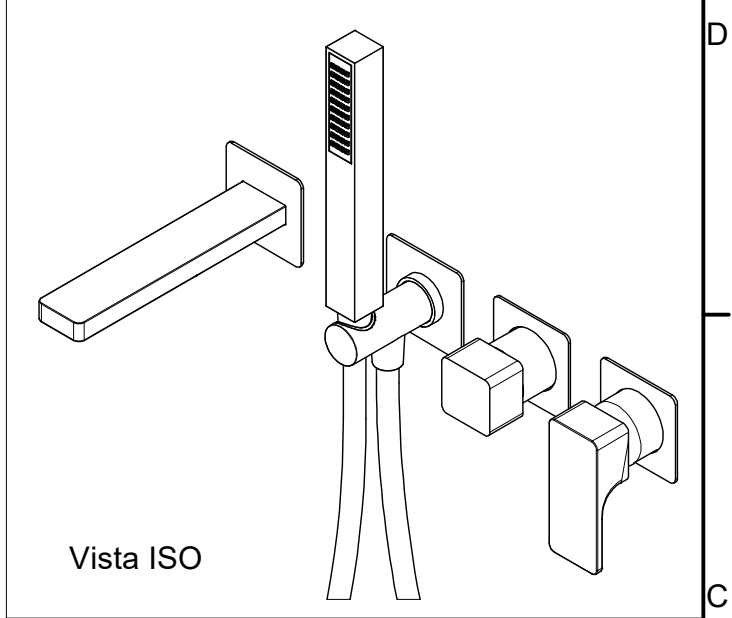

SCHEDA TECNICA / TECHNICAL DATA

RUBINETTERIE RITMONIO S.R.L. si riserva tutti i diritti connessi con il presente documento e con l'oggetto o la materia ivi rappresentati con divieto di riproduzione, utilizzarlo o renderlo accessibile a terzi in assenza di previa autorizzazione. Disegno CAD non modificabile a mano

<p><b>Ritmonio</b> Living a quality experience. 13019 VARALLO - (VC) - ITALY</p>	SERIE	GLITTER	CODICE	PR32EC202+PM0020L	DATA EMISSIONE	02/08/2024
	DENOMINAZIONE	Miscelatore monocomando ad incasso per vasca Built-in single lever bath mixer			REVISIONE	\