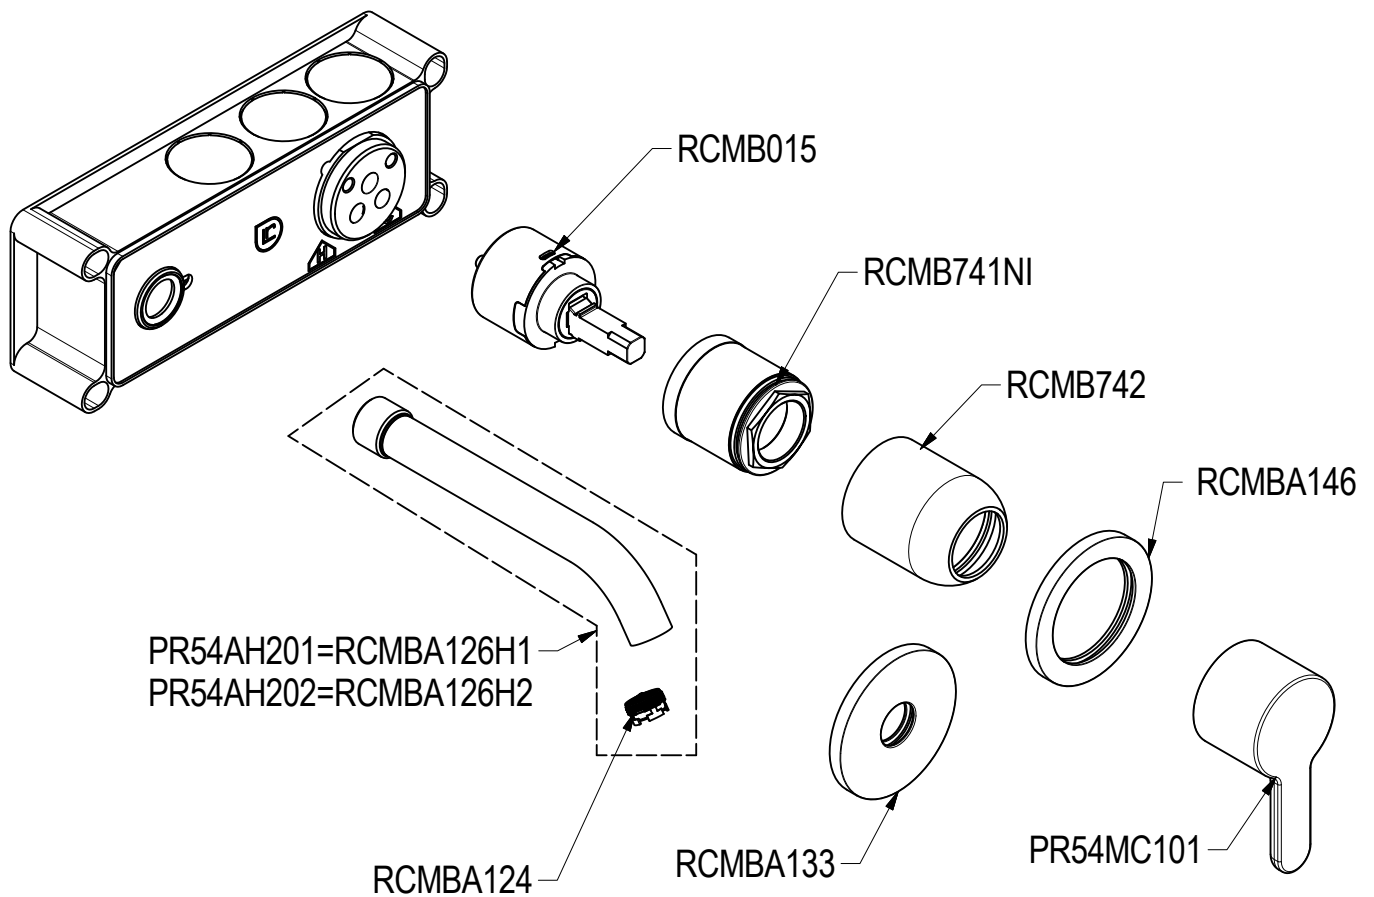

SCHEDA TECNICA / TECHNICAL DATA

RUBINETTERIE RITMONIO S.R.L. si riserva tutti i diritti connessi con il presente documento e con l'oggetto o la materia ivi rappresentati con divieto di riprodurlo, utilizzarlo o renderlo accessibile a terzi in assenza di previa autorizzazione. Disegno CAD non modificabile a mano

Ritmonio
Living a quality experience.
13019 VARALLO - (VC) - ITALY

SERIE
DIAMETRO35 ELEGANCE

CODICE
PR54AH201-AH202

DATA EMISSIONE
21/07/2021

DENOMINAZIONE
Miscelatore monocomando ad incasso per lavabo
Built-in single lever basin mixer