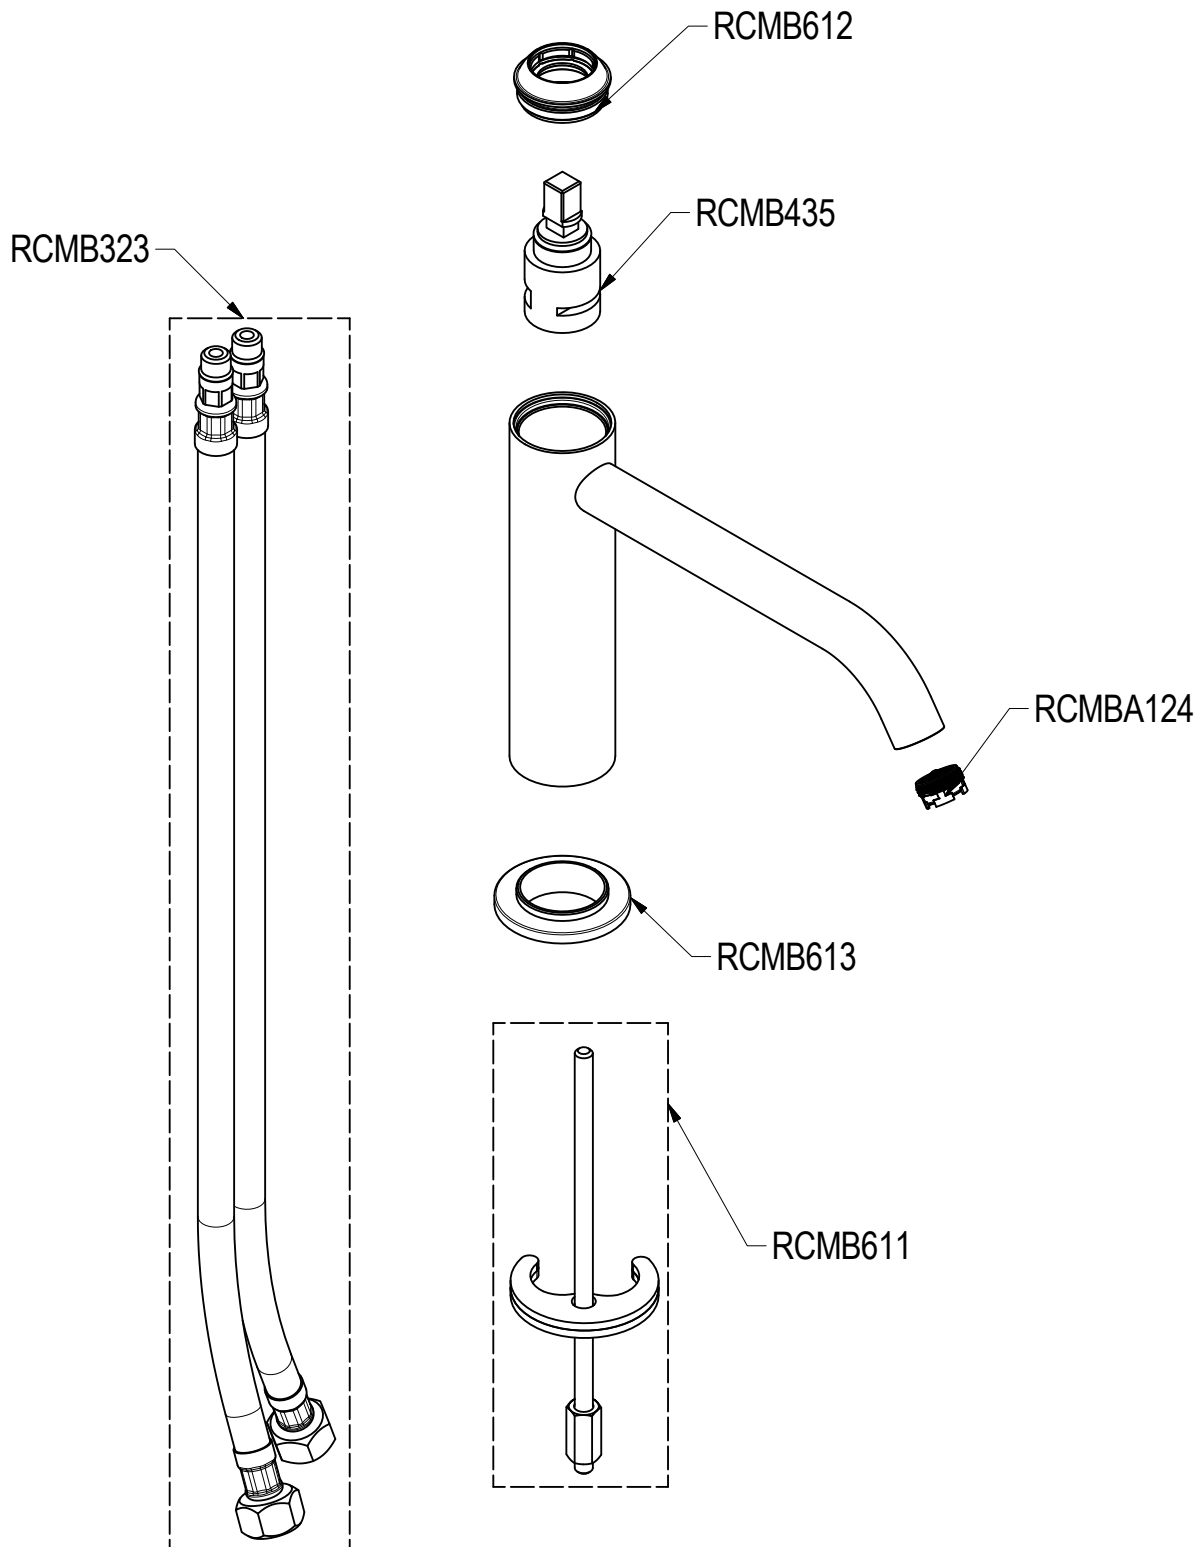

# SCHEDA TECNICA / TECHNICAL DATA

RUBINETTERIE RITMONIO S.R.L. si riserva tutti i diritti connessi con il presente documento e con l'oggetto o la materia ivi rappresentati con divieto di riprodurlo, utilizzarlo o renderlo accessibile a terzi in assenza di previa autorizzazione. Disegno CAD non modificabile a mano

**Ritmonio**  
Living a quality experience.  
13019 VARALLO - (VC) - ITALY

SERIE  
DIAMETRO35 IMPRONTE

CODICE  
PR51AU202

DATA EMISSIONE  
27/07/2021

DENOMINAZIONE  
Miscelatore monocomando per lavabo  
Single lever basin mixer