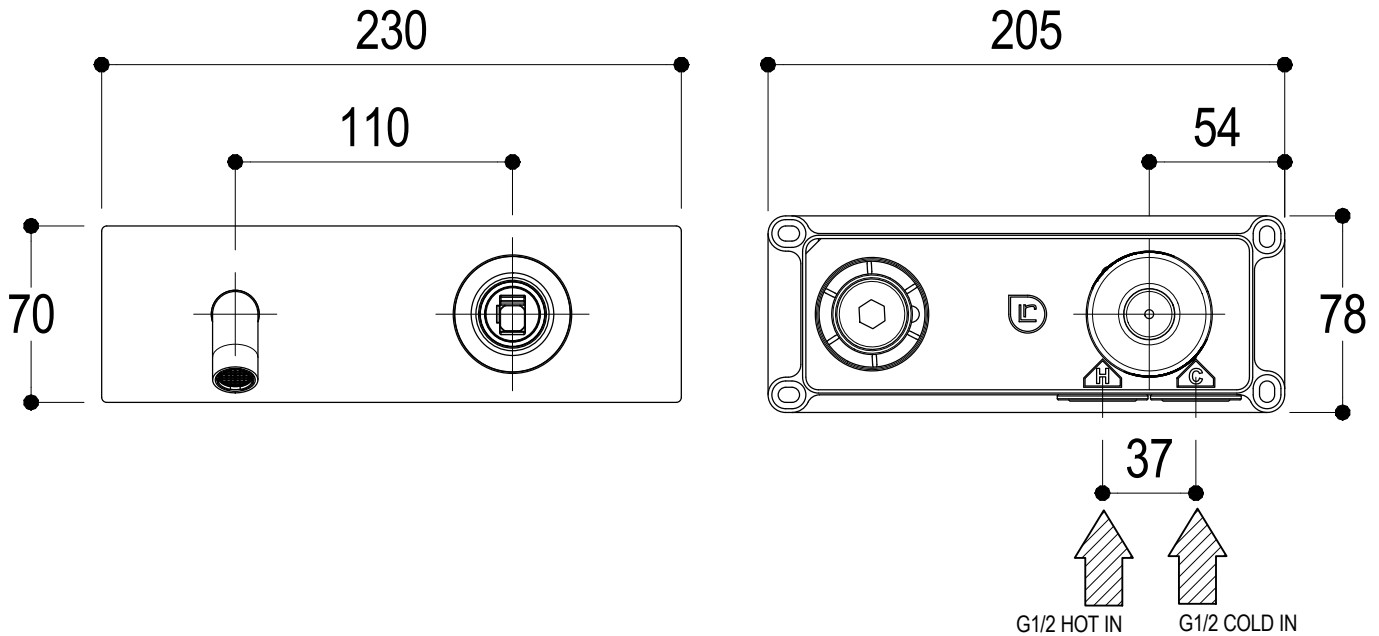

Ritmonio
Living a quality experience.
13019 VARALLO - (VC) - ITALY

SERIE
DIAMETRO35 IMPRONTE

CODICE
PR51AY102

DATA EMISSIONE
30/03/2020

DENOMINAZIONE
Miscelatore monocomando ad incasso per lavabo
Built-in single lever basin mixer