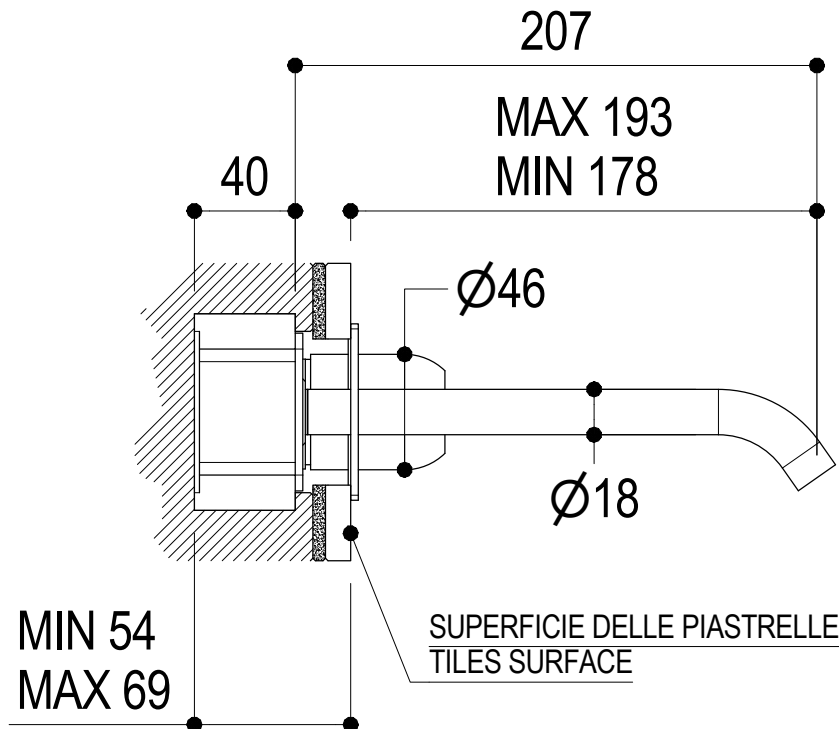

Ritmonio
Living a quality experience.
13019 VARALLO - (VC) - ITALY

SERIE
DIAMETRO35 IMPRONTE

CODICE
PR51AY102

DATA EMISSIONE
30/03/2020

DENOMINAZIONE
Miscelatore monocomando ad incasso per lavabo
Built-in single lever basin mixer

Living a quality experience.

13019 VARALLO - (VC) - ITALY

I diagrammi riportati di seguito riassumono i valori riscontrati durante le prove di portata dei seguenti articoli. Le prove sono state effettuate con pressioni che variavano da 1 a 5 bar e in posizione di acqua miscelata

The following diagrams sum up the values, taken from flow tests of the following items. Tests were conducted with pressure variations from 1 to 5 bar and with mixed water.

DIAMETRO35 IMPRONTE

Art. PR51AY102