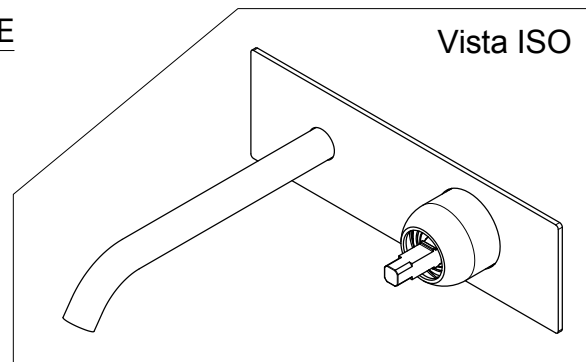

SCHEDA TECNICA / TECHNICAL DATA

RUBINETTERIE RITMONIO S.R.L. si riserva tutti i diritti connessi con il presente documento e con l'oggetto o la materia ivi rappresentati con divieto di riprodurlo, utilizzarlo o renderlo accessibile a terzi in assenza di previa autorizzazione. Disegno CAD non modificabile a mano

RUBINETTERIE RITMONIO S.R.L. will claim all rights related to the present document and with the object or subject represented therein with the prohibition of reproduction, use or disclosure to third parties without previous permission. The Cad plan is not alterable by hand

Ritmonio
Living a quality experience.
13019 VARALLO - (VC) - ITALY

SERIE
DIAMETRO35 IMPRONTE

CODICE
PR51AY102

DATA EMISSIONE
30/03/2020

DENOMINAZIONE
Miscelatore monocomando ad incasso per lavabo
Built-in single lever basin mixer

REVISIONE
/