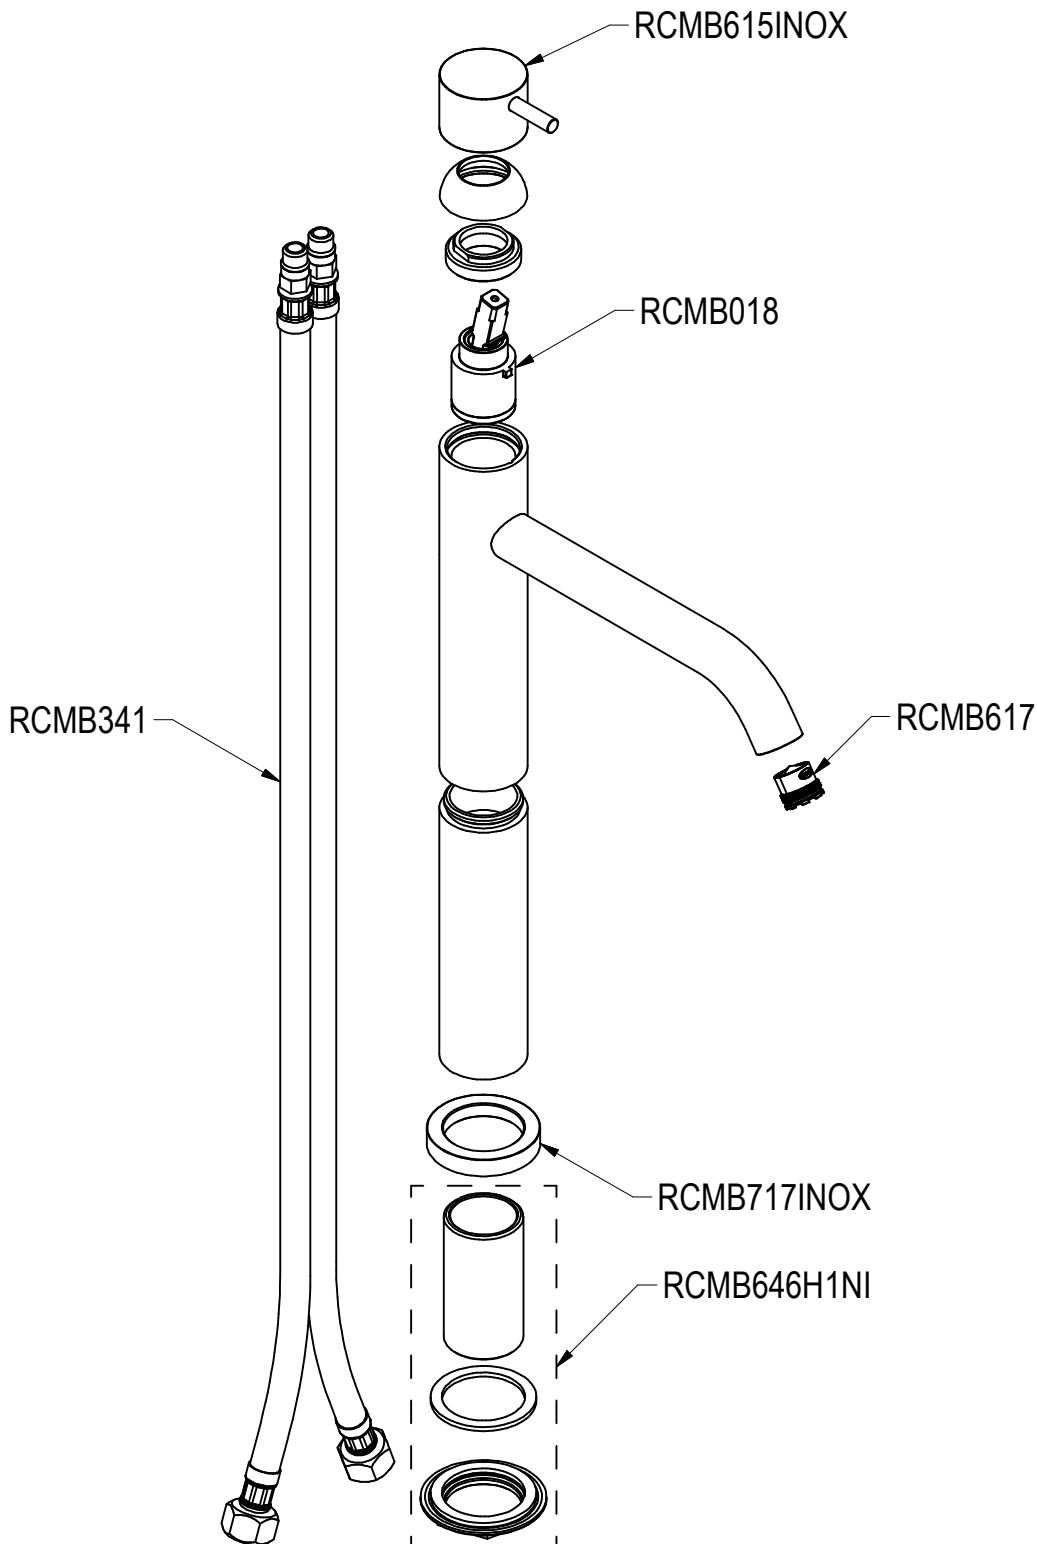

SCHEMA TECNICA / TECHNICAL DATA

RUBINETTERIE RITMONIO S.R.L. si riserva tutti i diritti connessi con il presente documento e con l'oggetto o la materia ivi rappresentati con divieto di riprodurlo, utilizzarlo o renderlo accessibile a terzi in assenza di previa autorizzazione. Disegno CAD non modificabile a mano

Ritmonio

Living a quality experience.

13019 VARALLO - (VC) - ITALY

SERIE	Ø35 INOX	CODICE	E0BA0129C	DATA EMISSIONE	03/06/15
DENOMINAZIONE	Miscelatore monocomando per lavabo Exposed single lever basin mixer				
REVISIONE	/	EMESSO	SIGNORINI	APPROVATO	GIUSTO