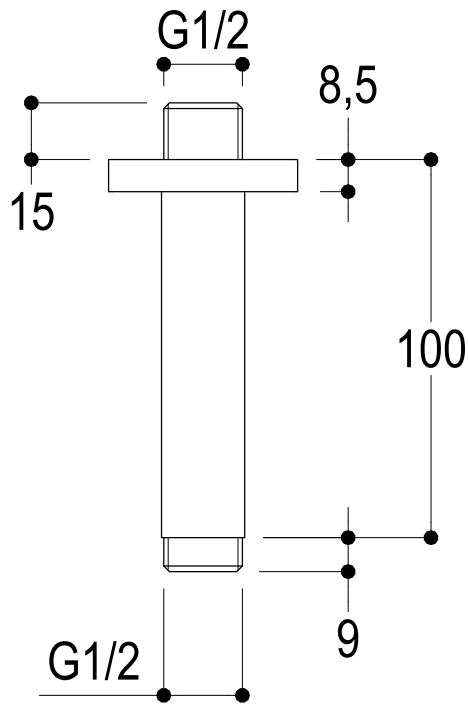

SCHEDA TECNICA / TECHNICAL DATA

RUBINETTERIE RITMONIO S.R.L. si riserva tutti i diritti connessi con il presente documento e con l'oggetto o la materia ivi rappresentati con divieto di riprodurlo, utilizzarlo o renderlo accessibile a terzi in assenza di previa autorizzazione. Disegno CAD non modificabile a mano

Vista ISO

SERIE SOFFIONI

CODICE 75B015

DATA EMISSIONE 17/03/2025

DENOMINAZIONE Braccio soffione da soffitto
Ceiling mounted shower arm

REVISIONE /
/