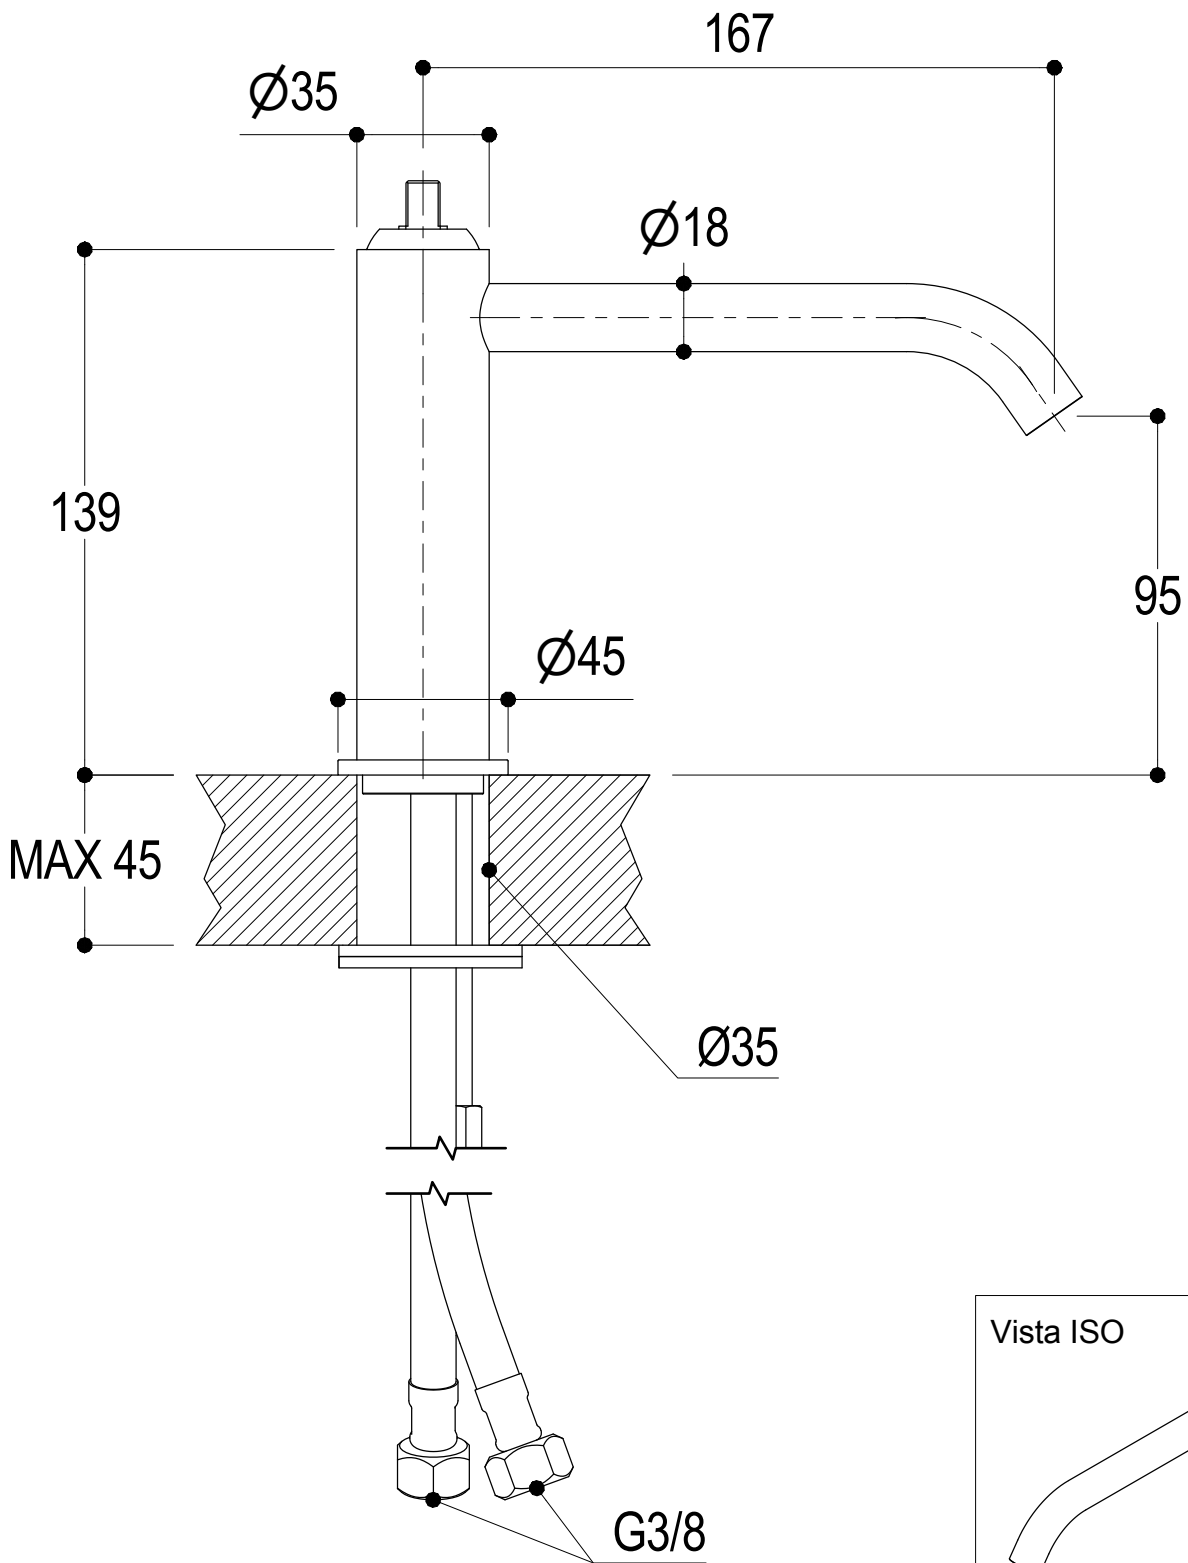

Vista ISO

**Ritmonio**  
Living a quality experience.  
13019 VARALLO - (VC) - ITALY

SERIE  
DIAMETRO35 IMPRONTE

CODICE  
PR51AU202

DATA EMISSIONE  
30/03/2020

DENOMINAZIONE  
Miscelatore monocomando per lavabo  
Single lever basin mixer

## DIAMETRO35 IMPRONTE