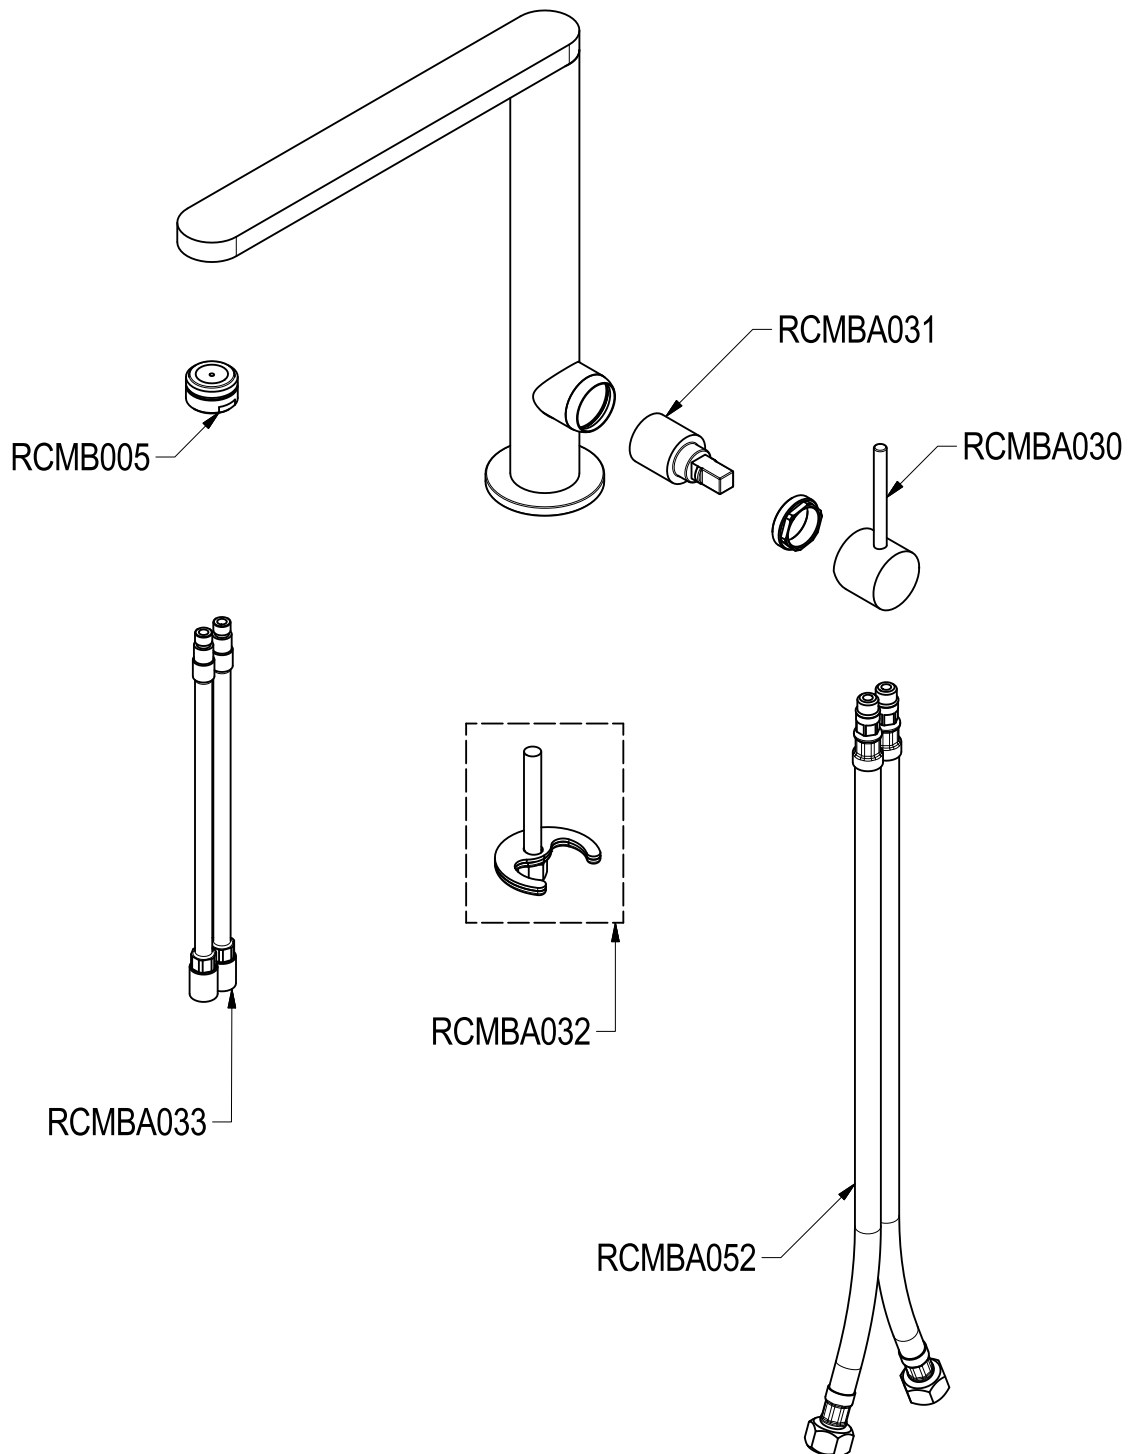

# SCHEDA TECNICA / TECHNICAL DATA

RUBINETTERIE RITMONIO S.R.L. si riserva tutti i diritti connessi con il presente documento e con l'oggetto o la materia ivi rappresentati con divieto di riprodurlo, utilizzarlo o renderlo accessibile a terzi in assenza di previa autorizzazione. Disegno CAD non modificabile a mano

**Ritmonio**  
Living a quality experience.  
13019 VARALLO - (VC) - ITALY

SERIE  $\varnothing 35$  CUCINA

CODICE EOCU210

DATA EMISSIONE 14/06/19

DENOMINAZIONE Miscelatore monocomando per lavello  
Single lever sink mixer