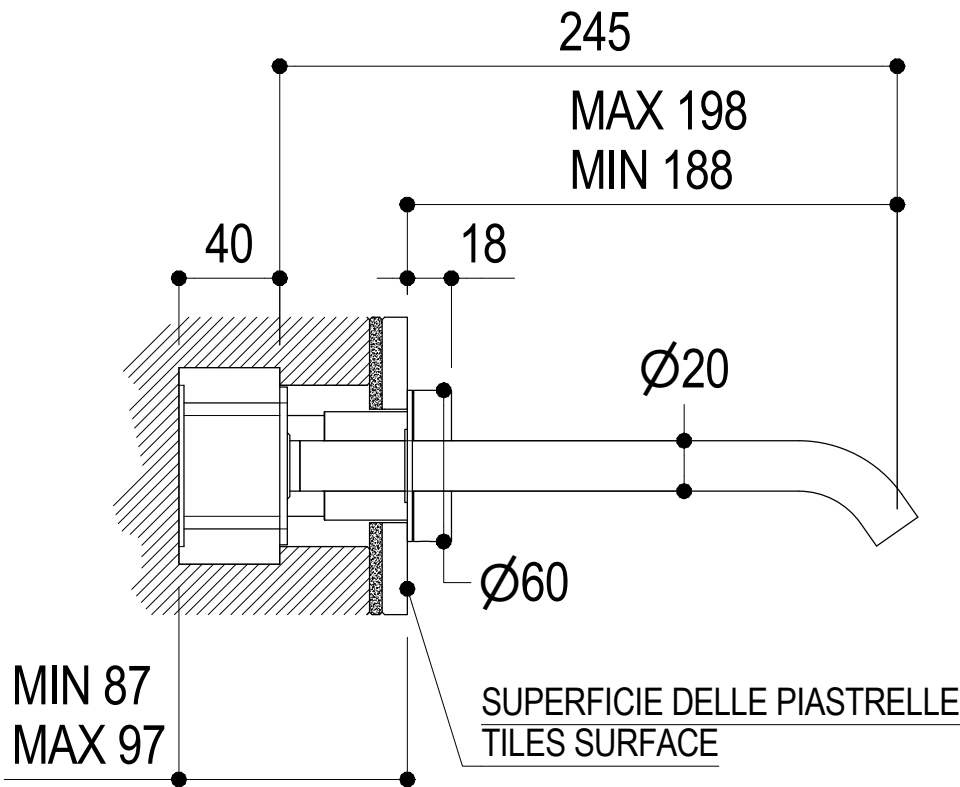

Ritmonio
Living a quality experience.
13019 VARALLO - (VC) - ITALY

SERIE DOT316 ROUND

CODICE PR50AH132

DATA EMISSIONE 08/06/2020

DENOMINAZIONE Mix monocomando lavabo ad incasso idroprogressivo
Built-in single lever hydroprogressive basin mixer

Living a quality experience.

13019 VARALLO - (VC) - ITALY

I diagrammi riportati di seguito riassumono i valori riscontrati durante le prove di portata dei seguenti articoli. Le prove sono state effettuate con pressioni che variavano da 1 a 5 bar e in posizione di acqua miscelata

The following diagrams sum up the values, taken from flow tests of the following items. Tests were conducted with pressure variations from 1 to 5 bar and with mixed water.

DOT316 Round

Art. PR50AH131-PR50AH132