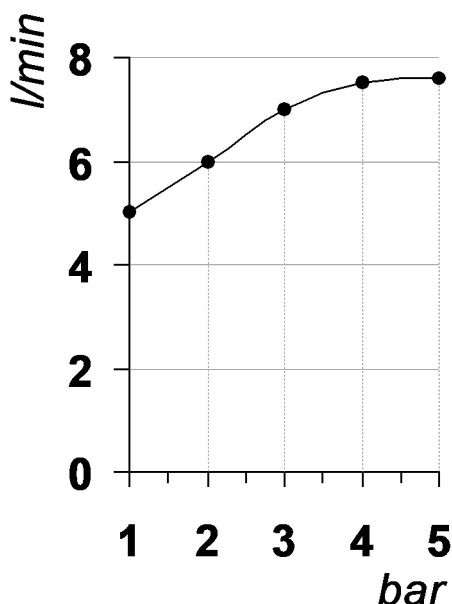

Living a quality experience.

13019 VARALLO - (VC) - ITALY

I diagrammi riportati di seguito riassumono i valori riscontrati durante le prove di portata dei seguenti articoli. Le prove sono state effettuate con pressioni che variavano da 1 a 5 bar e in posizione di acqua miscelata

The following diagrams sum up the values, taken from flow tests of the following items. Tests were conducted with pressure variations from 1 to 5 bar and with mixed water.

DOT316 Round

Art. PR50AH131-PR50AH132

Miscelatore monocomando ad incasso per lavabo

Built-in single lever basin mixer

Portata con aeratore
Flow rate with aerator

bar	1	2	3	4	5
l/min	5	6	7	7.5	7.6

REVISIONE

/

DATA EMISSIONE

31/05/2022