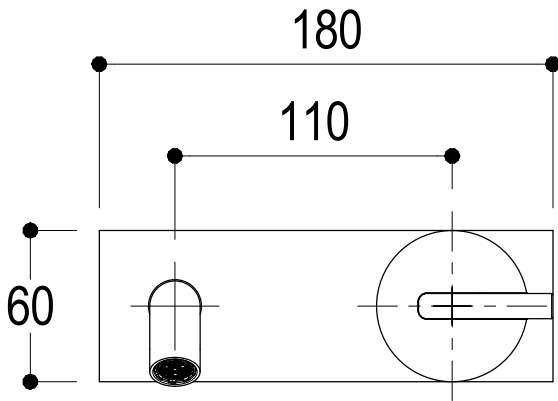

Ritmonio
Living a quality experience.
13019 VARALLO - (VC) - ITALY

SERIE DOT316 ROUND

CODICE PR50AH132

DATA EMISSIONE 08/06/2020

DENOMINAZIONE Mix monocomando lavabo ad incasso idroprogressivo
Built-in single lever hydroprogressive basin mixer

Living a quality experience.

13019 VARALLO - (VC) - ITALY

I diagrammi riportati di seguito riassumono i valori riscontrati durante le prove di portata dei seguenti articoli. Le prove sono state effettuate con pressioni che variavano da 1 a 5 bar e in posizione di acqua miscelata

The following diagrams sum up the values, taken from flow tests of the following items. Tests were conducted with pressure variations from 1 to 5 bar and with mixed water.

DOT316 Round

Art. PR50AH131-PR50AH132