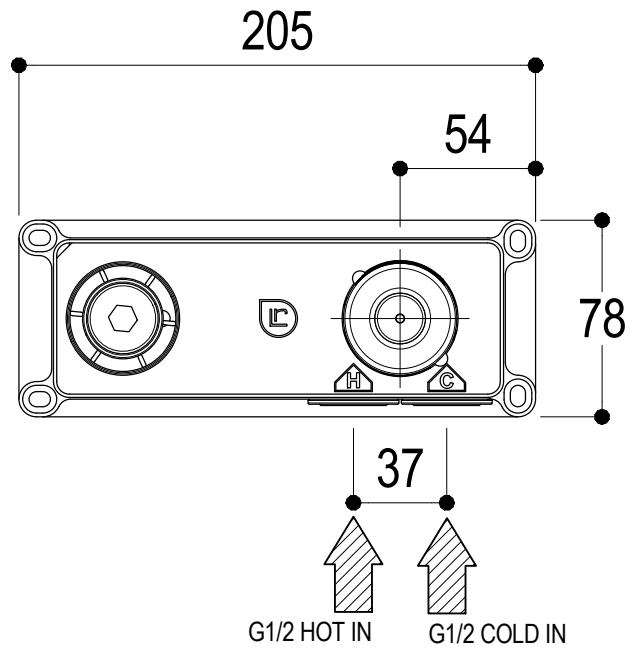

SCHEDA TECNICA / TECHNICAL DATA

RUBINETTERIE RITMONIO S.R.L. si riserva tutti i diritti connessi con il presente documento e con l'oggetto o la materia ivi rappresentati con divieto di riprodurlo, utilizzarlo o renderlo accessibile a terzi in assenza di previa autorizzazione. Disegno CAD non modificabile a mano

RUBINETTERIE RITMONIO S.R.L. will claim all rights related to the present document and with the object or subject represented therein with the prohibition of reproduction, use or disclosure to third parties without previous permission. The Cad plan is not alterable by hand

Ritmonio
Living a quality experience.
13019 VARALLO - (VC) - ITALY

SERIE DOT316 ROUND

CODICE PR50AH132

DATA EMISSIONE 08/06/2020

DENOMINAZIONE Mix monocomando lavabo ad incasso idroprogressivo
Built-in single lever hydroprogressive basin mixer

REVISIONE /
/