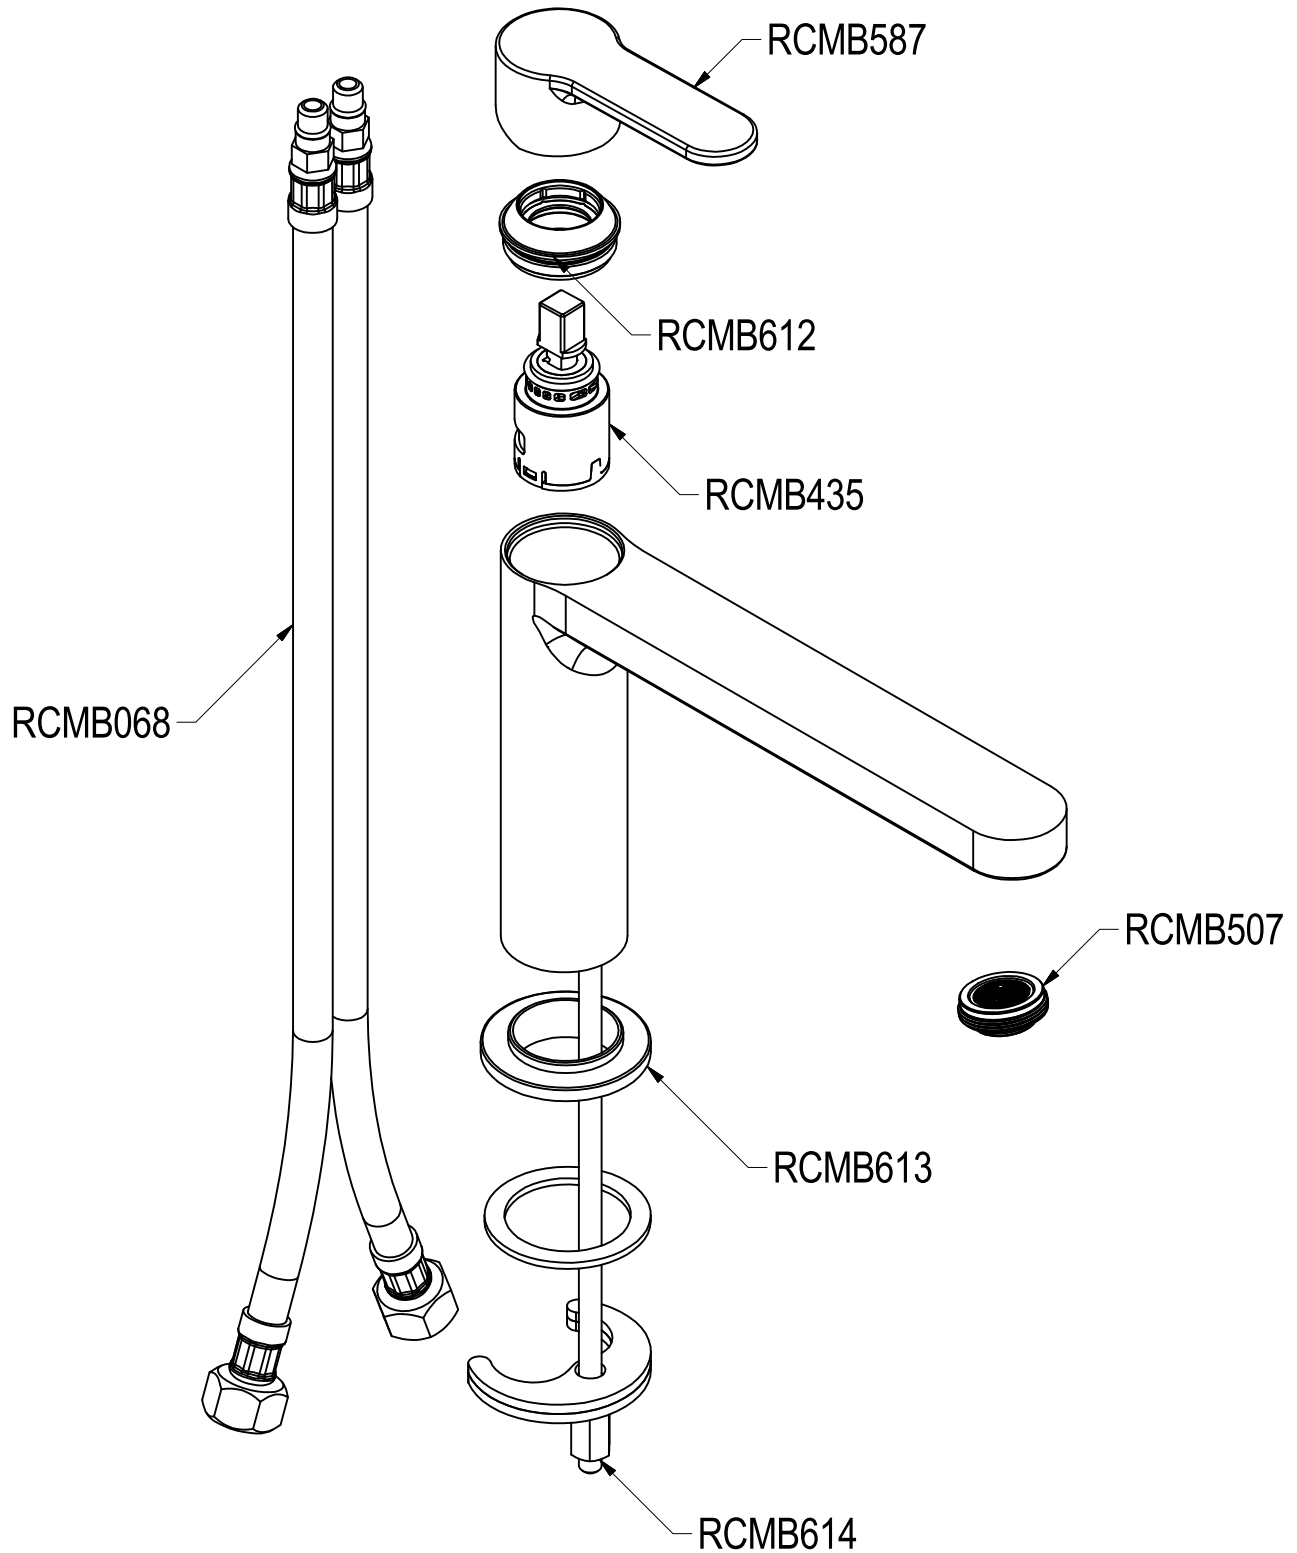

SCHEDA TECNICA / TECHNICAL DATA

RUBINETTERIE RITMONIO S.R.L. si riserva tutti i diritti connessi con il presente documento e con l'oggetto o la materia ivi rappresentati con divieto di riprodurlo, utilizzarlo o renderlo accessibile a terzi in assenza di previa autorizzazione. Disegno CAD non modificabile a mano

Ritmonio
Living a quality experience.
13019 VARALLO - (VC) - ITALY

SERIE	TAB	CODICE	PR37AA202	DATA EMISSIONE	12/02/16
DENOMINAZIONE	Miscelatore monocomando per lavabo Single lever basin mixer				
REVISIONE	/	EMESSO	BOTTA F.	APPROVATO	GIUSTO C.