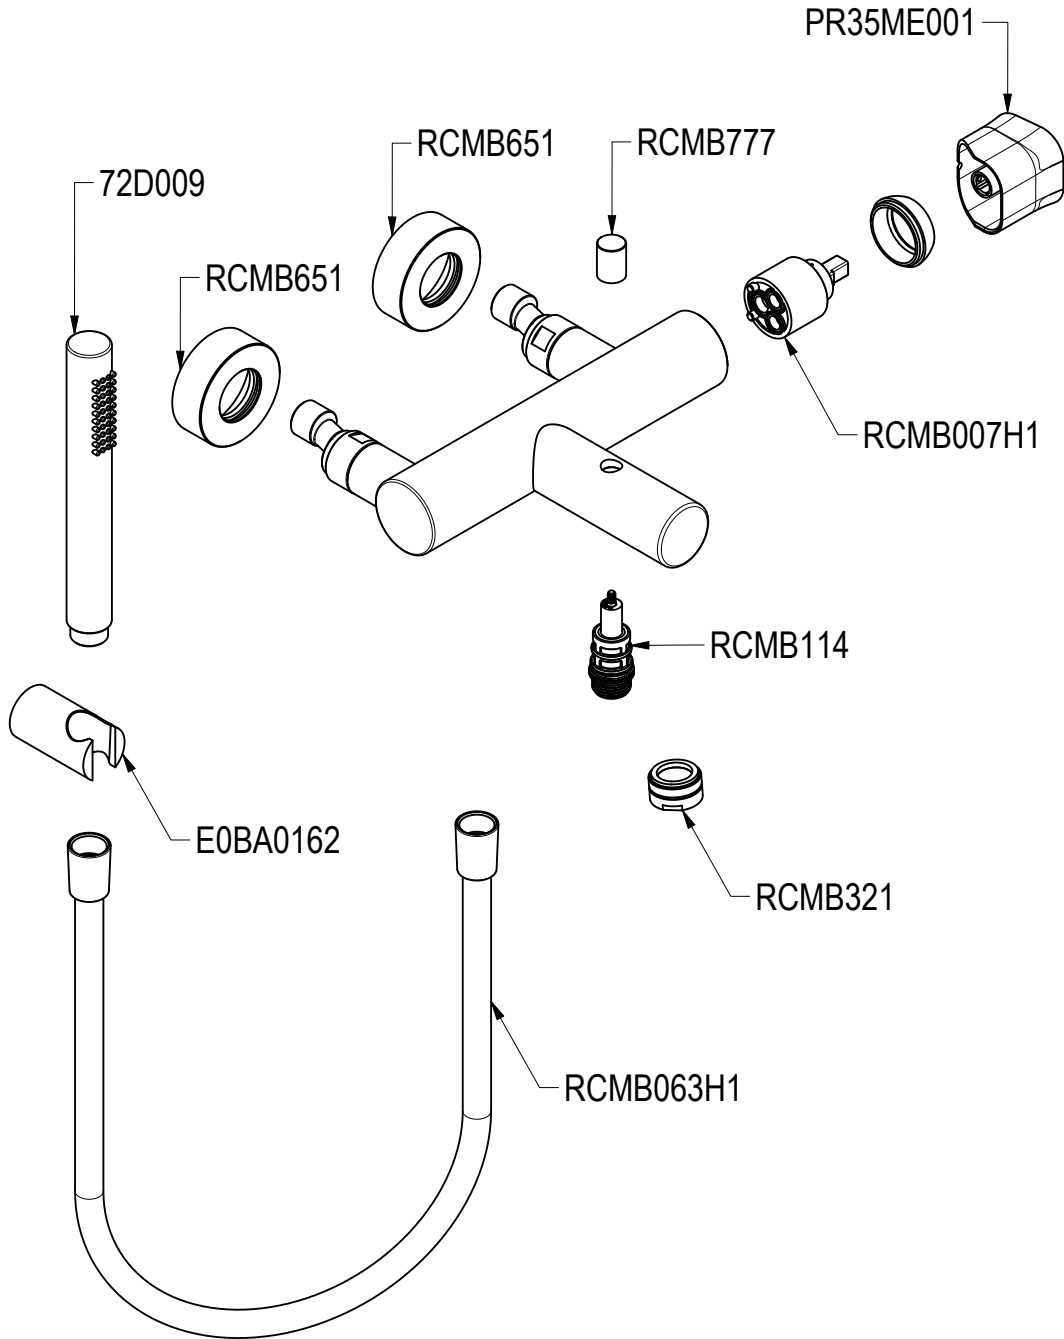

SCHEDA TECNICA / TECHNICAL DATA

RUBINETTERIE RITMONIO S.R.L. si riserva tutti i diritti connessi con il presente documento e con l'oggetto o la materia ivi rappresentati con divieto di riprodurlo, utilizzarlo o renderlo accessibile a terzi in assenza di previa autorizzazione. Disegno CAD non modificabile a mano

<p>Ritmonio Living a quality experience. 13019 VARALLO - (VC) - ITALY</p>	SERIE TAORMINA	CODICE PR35EH201	DATA EMISSIONE 10/03/2025
	DENOMINAZIONE Miscelatore monocomando esterno vasca Outer single lever bath mixer		REVISIONE /